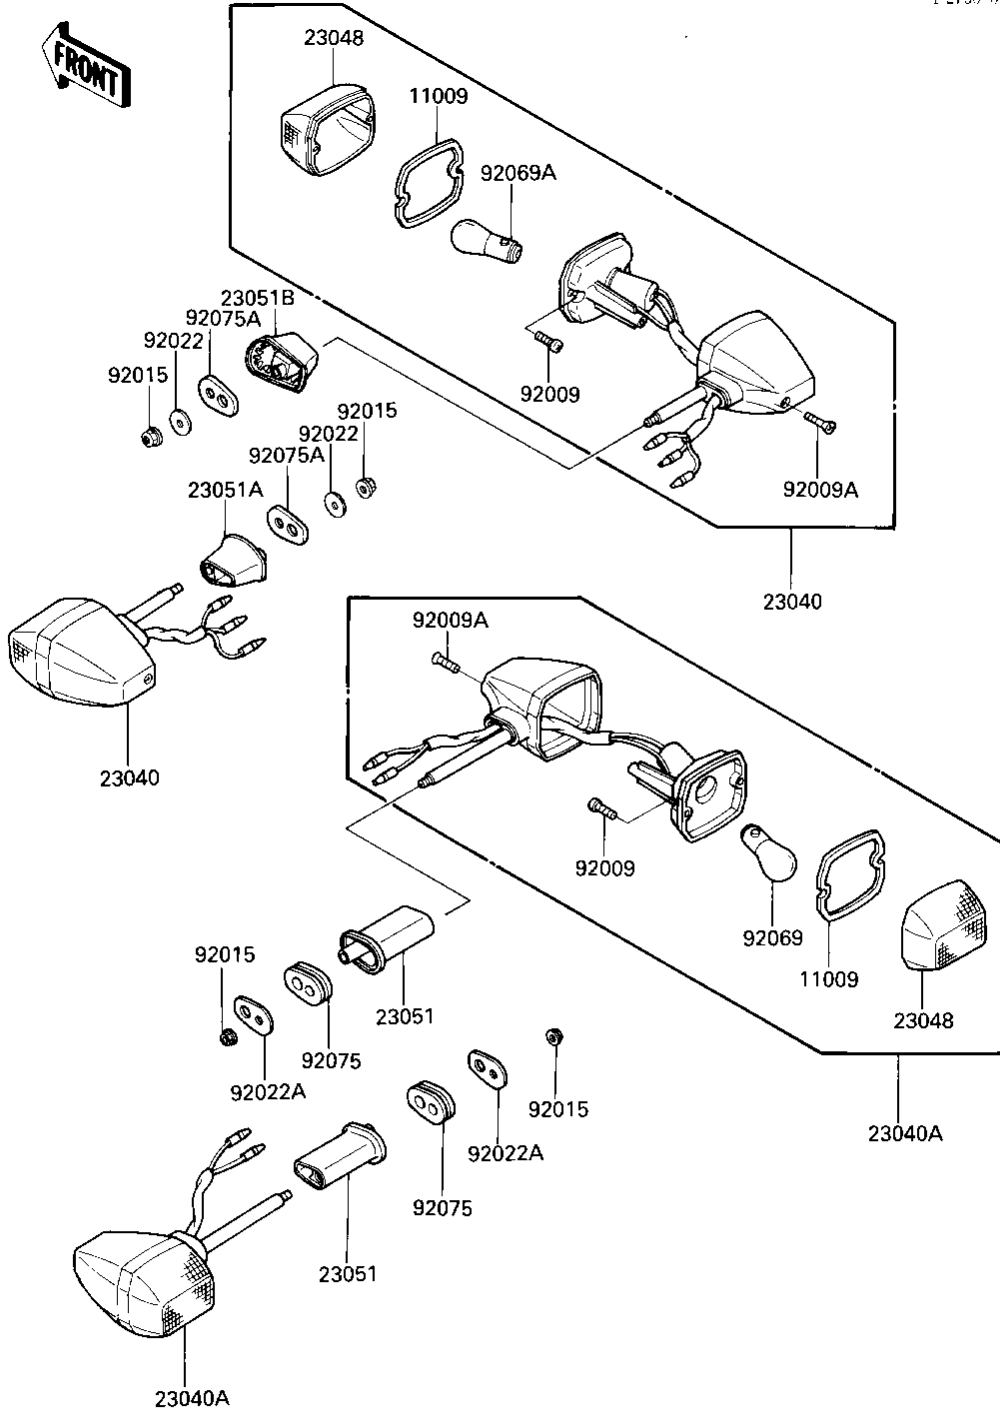

1987 Ninja® 600RX PARTS DIAGRAM

TURN SIGNALS

F2730-0151

Re
No

1987 Ninja® 600RX PARTS LIST

TURN SIGNALS

ITEM NAME	PART NUMBER	QUANTITY
GASKET,SIGNAL LAMP (Ref # 11009)	11009-1402	4
LAMP-SIGNAL,FR (Ref # 23040)	23040-1107	2
LAMP-SIGNAL,RR (Ref # 23040A)	23040-1108	2
LENS-SIGNAL LAMP (Ref # 23048)	23048-1054	4
BRACKET-SIGNAL LAMP,R (Ref # 23051)	23051-1165	2
BRACKET-SIGNAL LAMP,F (Ref # 23051A)	23051-1172	1
BRACKET-SIGNAL LAMP,F (Ref # 23051B)	23051-1173	1
SCREW,TAPPING,3X16 (Ref # 92009)	92009-1115	8
SCREW,4X20 (Ref # 92009A)	92009-1304	4
NUT,FLANGED,6MM (Ref # 92015)	92015-1367	4
WASHER 6.5X20X1.6T (Ref # 92022)	92022-125	2
WASHER,SIGNAL LAMP (Ref # 92022A)	92022-1672	2
BULB 12V 32CP (Ref # 92069)	92069-055	2
BULB,12V 23/8W (Ref # 92069A)	92069-060	2
DAMPER,SIGNAL LAMP (Ref # 92075)	92075-1698	2
DAMPER (Ref # 92075A)	92075-1749	2