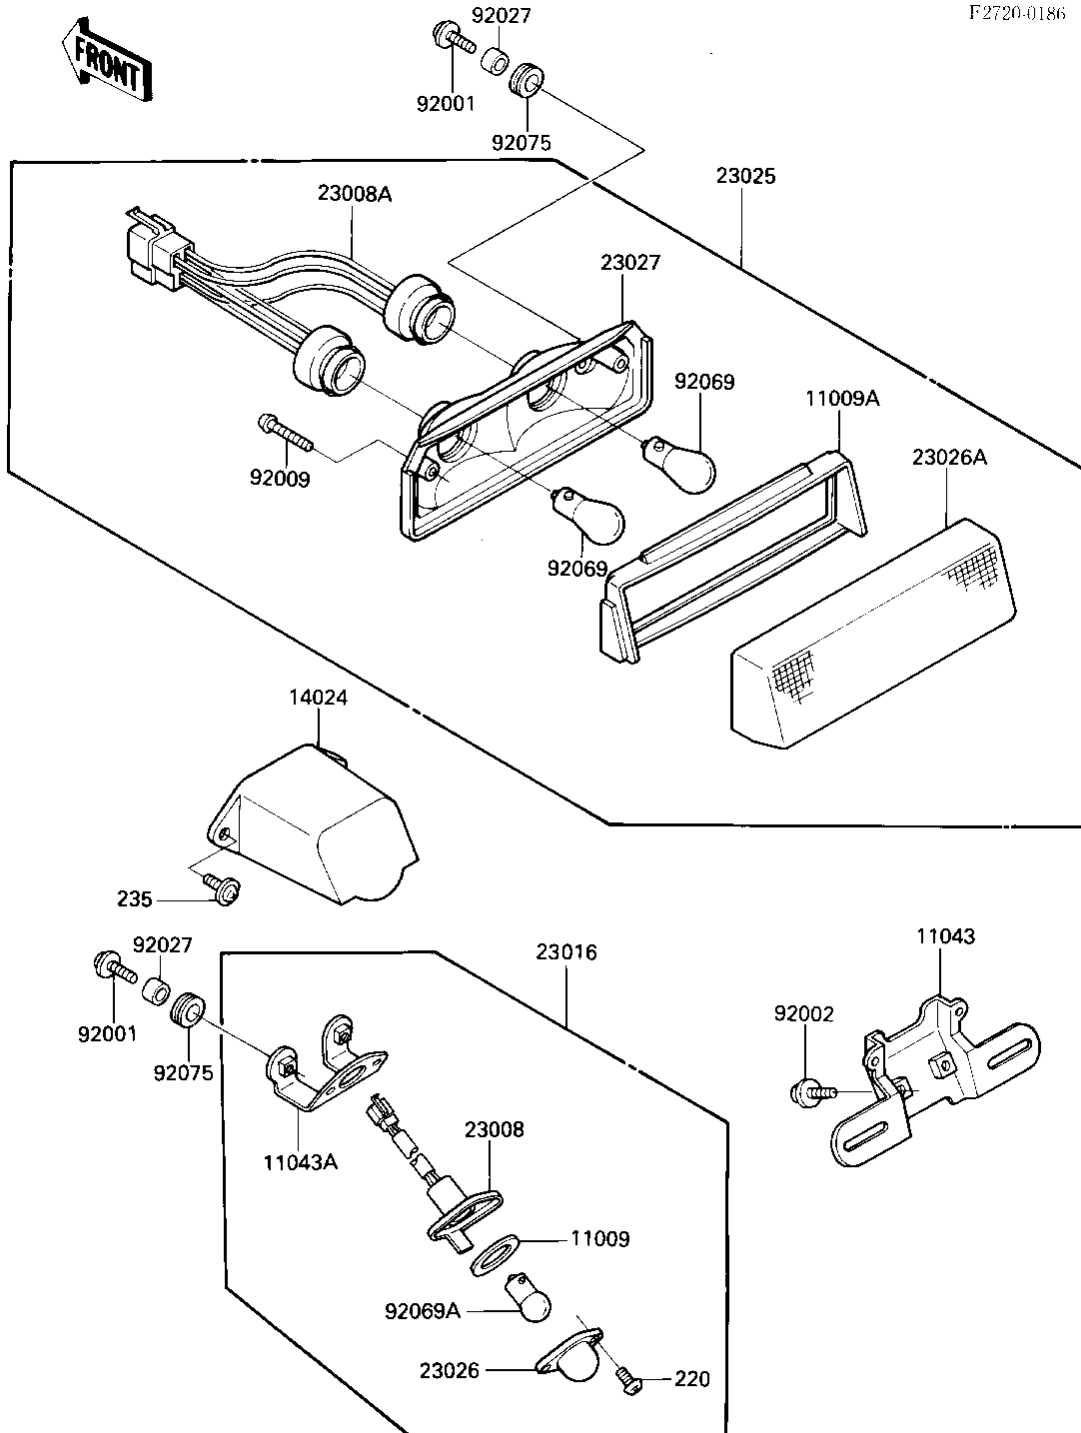

# 1987 Ninja® 600RX PARTS DIAGRAM

## TAILLIGHT

F2720-0186

FRONT

## TAILLIGHT

ITEM NAME	PART NUMBER	QUANTITY
GASKET,LICENSE PLATE (Ref # 11009)	11009-1372	1
GASKET,TAIL LAMP (Ref # 11009A)	11009-1404	1
BRACKET,REFLECTOR (Ref # 11043)	11043-1440	1
BRACKET,LICENSE PLATE (Ref # 11043A)	11043-1497	1
COVER,LICENSE PLATE L (Ref # 14024)	14025-1821	1
SOCKET-ASSY,LICENSE P (Ref # 23008)	23008-1221	1
SOCKET-ASSY,TAIL LAMP (Ref # 23008A)	23008-1225	1
LAMP-ASSY,LICENSE PLA (Ref # 23016)	23016-1053	1
LAMP-TAIL (Ref # 23025)	23025-1105	1
LENS,LICENSE PLATE LA (Ref # 23026)	23026-1054	1
LENS,TAIL LAMP (Ref # 23026A)	23026-1056	1
BODY-COMP-TAIL LAMP (Ref # 23027)	23027-1064	1
BOLT,6X20 (Ref # 92001)	92001-1773	4
BOLT (Ref # 92002)	92002-1351	2
SCREW,TAPPING (Ref # 92009)	92009-1056	2
COLLAR 6.8X10X10.5 (Ref # 92027)	92027-120	4
BULB,12V 32/3CP (Ref # 92069)	92069-059	2
BULB,12V 4CP (Ref # 92069A)	92069-1012	1
DAMPER RUBBER,CASE (Ref # 92075)	92075-222	4
SCREW PAN HEAD 4X10 (Ref # 220)	220B0410	2
SCREW-PAN-WP-CROS (Ref # 235)	235C0616	2