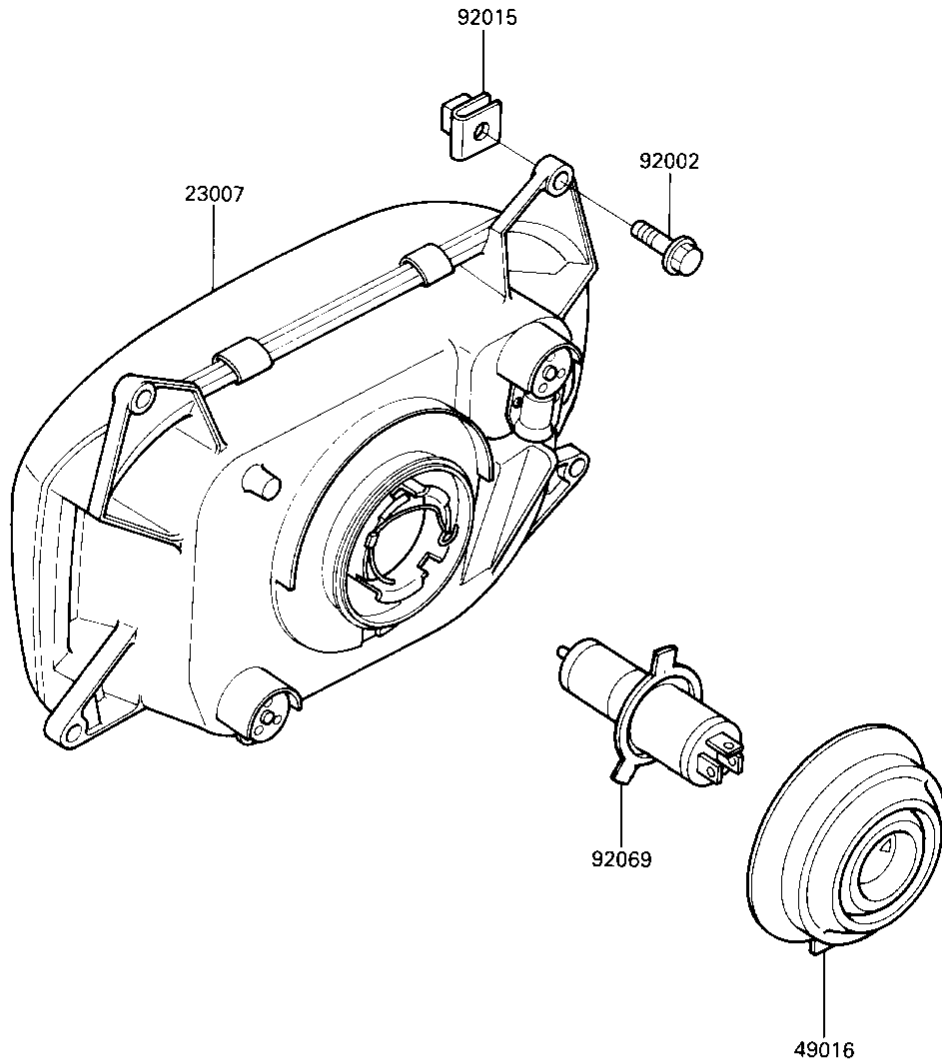

1987 Ninja® 600RX PARTS DIAGRAM

HEADLIGHT

F2710-0247

Re
N

1987 Ninja® 600RX PARTS LIST

HEADLIGHT

ITEM NAME	PART NUMBER	QUANTITY
LENS-COMP,HEAD LAMP (Ref # 23007)	23007-1132	1
COVER-SEAL,HEAD LAMP (Ref # 49016)	49016-1108	1
BOLT,6X25 (Ref # 92002)	92002-1135	4
NUT,MUFFLER (Ref # 92015)	92015-1094	4
BULB,12V-60/55W (Ref # 92069)	92069-1002	1