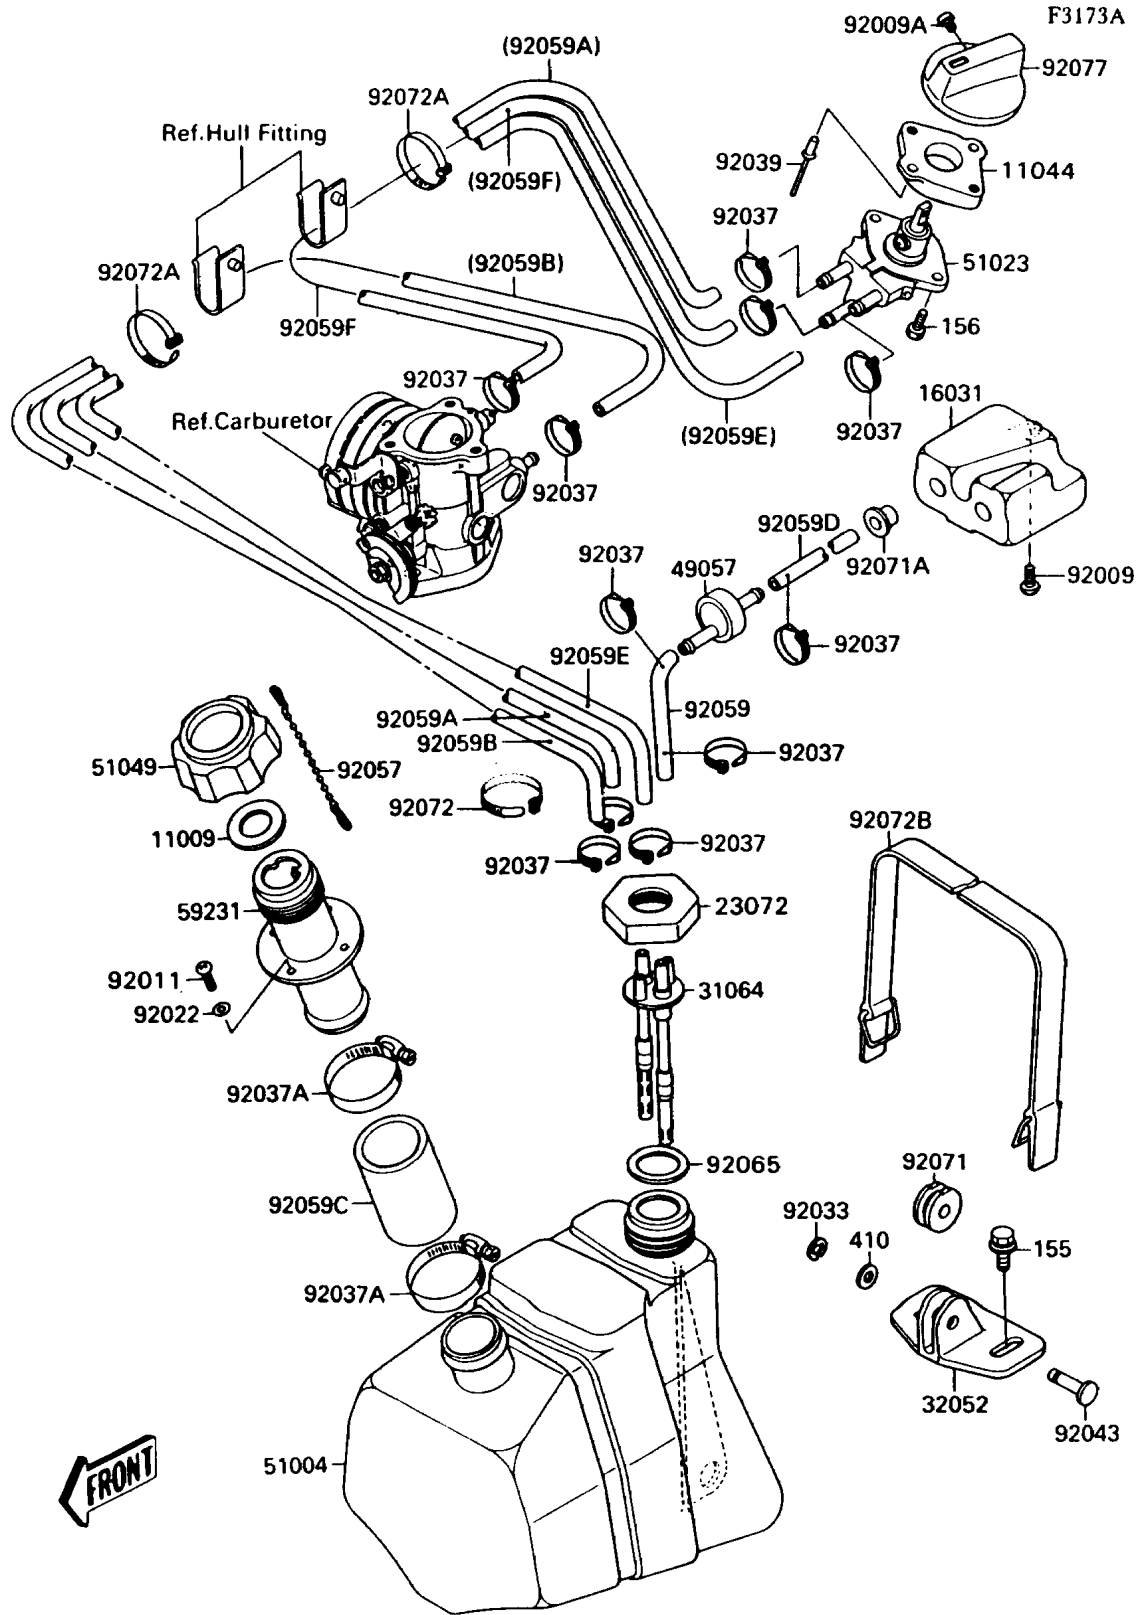

1989 300 SX PARTS DIAGRAM

Fuel Tank(JS300-A3/A4)

1989 300 SX PARTS LIST

Fuel Tank(JS300-A3/A4)

ITEM NAME	PART NUMBER	QUANTITY
GASKET,TANK CAP (Ref # 11009)	11009-3020	1
BRACKET,FUEL TAP (Ref # 11044)	11044-3708	1
FLOAT (Ref # 16031)	16031-3709	1
RETAINER (Ref # 23072)	23072-501	1
PIPE-COMP,FUEL (Ref # 31064)	31064-3718	1
BRACKET-TANK (Ref # 32052)	32052-3704	1
VALVE-RELIEF (Ref # 49057)	49057-3001	1
TANK-FUEL (Ref # 51004)	51004-3703	1
TAP-ASSY,FUEL (Ref # 51023)	51023-3702	1
CAP-TANK,FUEL (Ref # 51049)	51049-3705	1
FILLER (Ref # 59231)	59231-3701	1
SCREW,5X10 (Ref # 92009)	92009-3718	1
SCREW,4X8 (Ref # 92009A)	92009-3729	1
SCREW (Ref # 92011)	92011-562	4
WASHER (Ref # 92022)	92022-563	4
RING-SNAP,7MM (Ref # 92033)	92033-3704	1
CLAMP (Ref # 92037)	92037-1173	11
CLAMP (Ref # 92037A)	92037-3009	2
RIVET (Ref # 92039)	92039-3714	2
PIN (Ref # 92043)	92043-3705	1
CHAIN,COVER,L=100 (Ref # 92057)	92057-3704	1
TUBE,5.8X12.2X55 (Ref # 92059)	92059-3026	1
TUBE,ON,5.8X1000 (Ref # 92059A)	92059-3728	1
TUBE,6X10X780 (Ref # 92059B)	92059-3732	1
TUBE,45X53X80 (Ref # 92059C)	92059-3742	1
TUBE,5.8X10.8X650 (Ref # 92059D)	92059-3759	1
TUBE,RES,5.8X1000 (Ref # 92059E)	92059-3783	1
TUBE,FUEL,5.8X10.8X560 (Ref # 92059F)	92059-3788	1
GASKET (Ref # 92065)	92065-504	1

1989 300 SX PARTS LIST

Fuel Tank(JS300-A3/A4)

ITEM NAME	PART NUMBER	QUANTITY
GROMMET (Ref # 92071)	92071-3730	1
GROMMET (Ref # 92071A)	92071-3739	2
BAND,L=123 (Ref # 92072)	92072-030	1
BAND,L=149 (Ref # 92072A)	92072-031	2
BAND,L=456 (Ref # 92072B)	92072-3708	1
KNOB,FUEL TAP (Ref # 92077)	92077-3704	1
BOLT-WSP-SMALL,8X20 (Ref # 155)	155R0820	2
BOLT-WP,5X12 (Ref # 156)	156R0512	2
WASHER-PLAIN-SMALL,8MM (Ref # 410)	410S0800	1