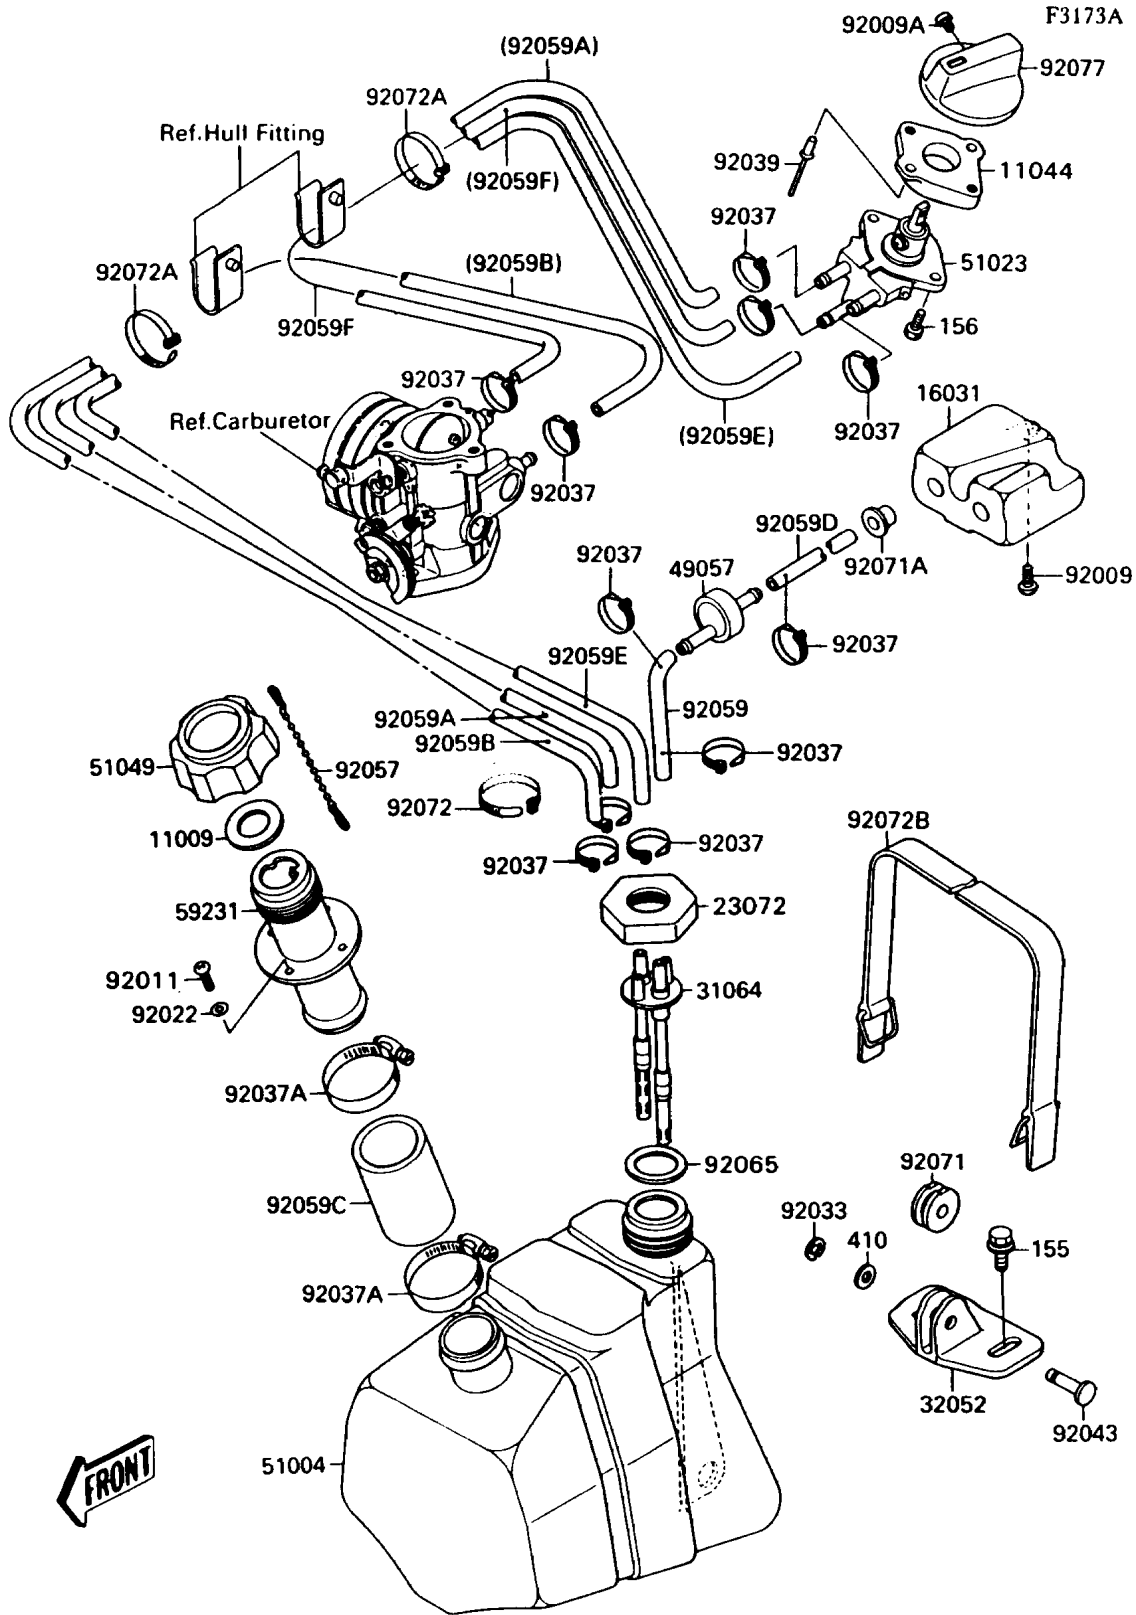

1989 300 SX PARTS DIAGRAM

Fuel Tank(JS300-A3/A4)

1989 300 SX PARTS LIST

Fuel Tank(JS300-A3/A4)

ITEM NAME	PART NUMBER	QUANTITY
GASKET,TANK CAP (Ref # 11009)	11009-3020	1
BRACKET,FUEL TAP (Ref # 11044)	11044-3708	1
FLOAT (Ref # 16031)	16031-3709	1
RETAINER (Ref # 23072)	23072-501	1
PIPE-COMP,FUEL (Ref # 31064)	31064-3718	1
BRACKET-TANK (Ref # 32052)	32052-3704	1
VALVE-RELIEF (Ref # 49057)	49057-3001	1
TANK-FUEL (Ref # 51004)	51004-3703	1
TAP-ASSY,FUEL (Ref # 51023)	51023-3702	1
CAP-TANK,FUEL (Ref # 51049)	51049-3705	1
FILLER (Ref # 59231)	59231-3701	1
SCREW,5X10 (Ref # 92009)	92009-3718	1
SCREW,4X8 (Ref # 92009A)	92009-3729	1
SCREW (Ref # 92011)	92011-562	4
WASHER (Ref # 92022)	92022-563	4
RING-SNAP,7MM (Ref # 92033)	92033-3704	1
CLAMP (Ref # 92037)	92037-1173	11
CLAMP (Ref # 92037A)	92037-3009	2
RIVET (Ref # 92039)	92039-3714	2
PIN (Ref # 92043)	92043-3705	1
CHAIN,COVER,L=100 (Ref # 92057)	92057-3704	1
TUBE,5.8X12.2X55 (Ref # 92059)	92059-3026	1
TUBE,ON,5.8X1000 (Ref # 92059A)	92059-3728	1
TUBE,6X10X780 (Ref # 92059B)	92059-3732	1
TUBE,45X53X80 (Ref # 92059C)	92059-3742	1
TUBE,5.8X10.8X650 (Ref # 92059D)	92059-3759	1
TUBE,RES,5.8X1000 (Ref # 92059E)	92059-3783	1
TUBE,FUEL,5.8X10.8X560 (Ref # 92059F)	92059-3788	1
GASKET (Ref # 92065)	92065-504	1

1989 300 SX PARTS LIST

Fuel Tank(JS300-A3/A4)

ITEM NAME	PART NUMBER	QUANTITY
GROMMET (Ref # 92071)	92071-3730	1
GROMMET (Ref # 92071A)	92071-3739	2
BAND,L=123 (Ref # 92072)	92072-030	1
BAND,L=149 (Ref # 92072A)	92072-031	2
BAND,L=456 (Ref # 92072B)	92072-3708	1
KNOB,FUEL TAP (Ref # 92077)	92077-3704	1
BOLT-WSP-SMALL,8X20 (Ref # 155)	155R0820	2
BOLT-WP,5X12 (Ref # 156)	156R0512	2
WASHER-PLAIN-SMALL,8MM (Ref # 410)	410S0800	1