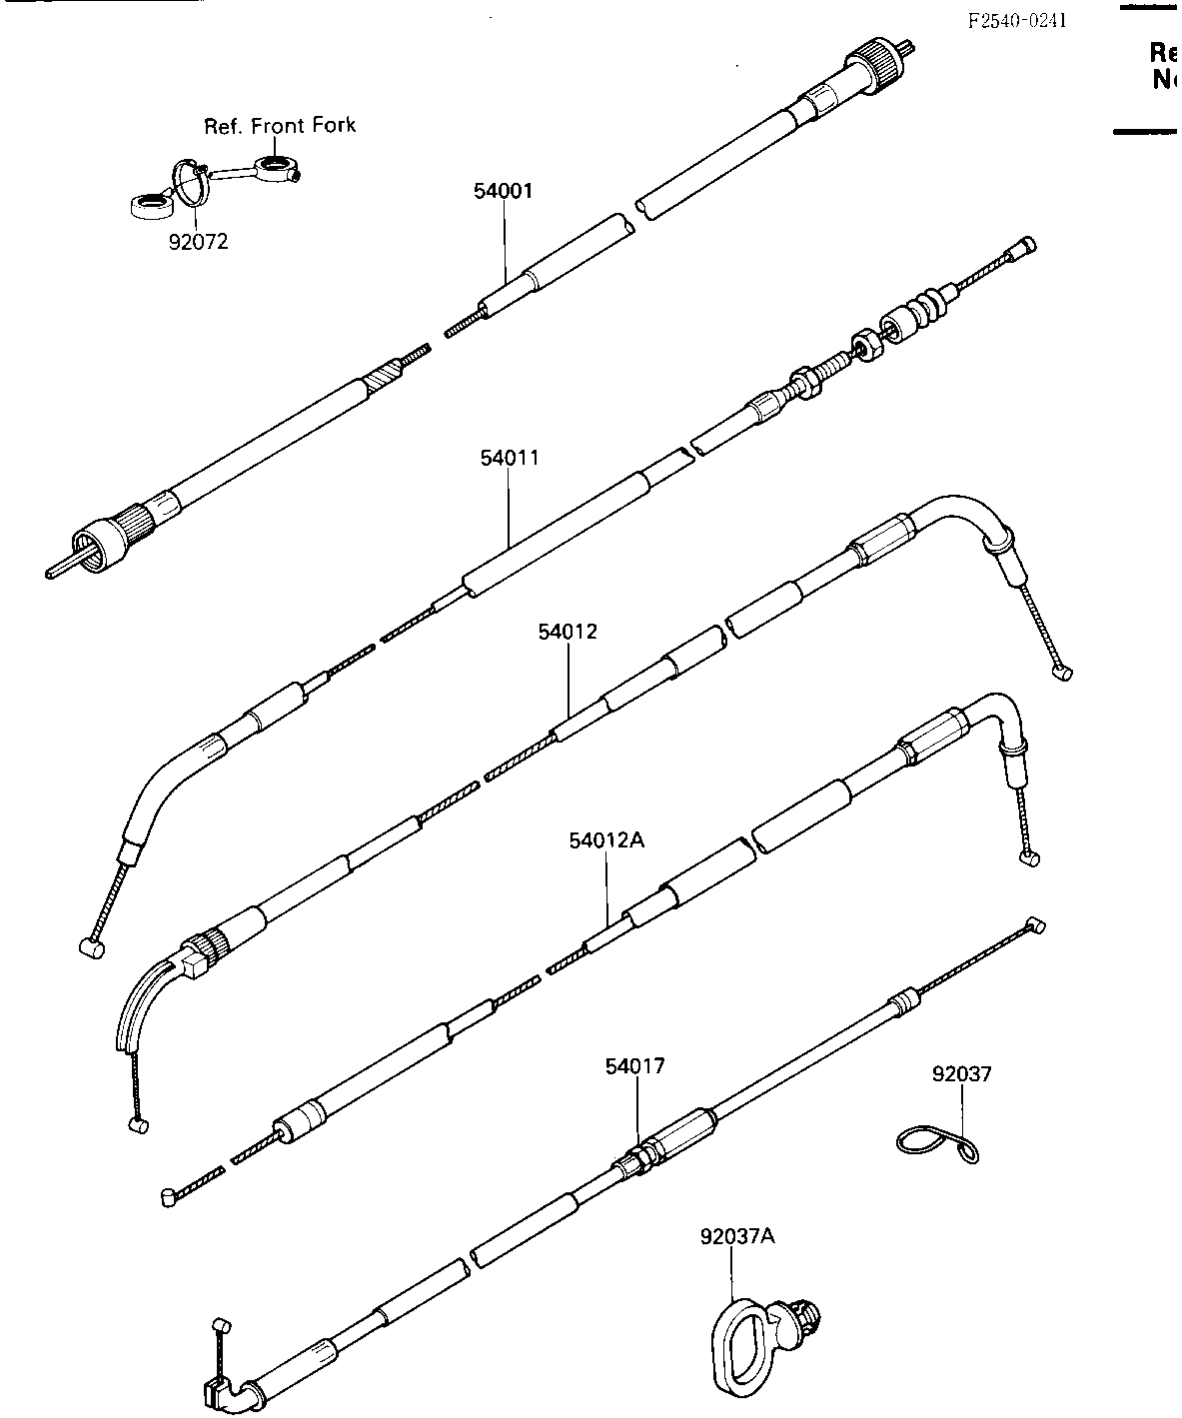

1987 Ninja® 600RX PARTS DIAGRAM

CABLE

1987 Ninja® 600RX PARTS LIST

CABLE

ITEM NAME	PART NUMBER	QUANTITY
CABLE-SPEEDOMETER (Ref # 54001)	54001-1195	1
CABLE-CLUTCH (Ref # 54011)	54011-1228	1
CABLE-THROTTLE,OPENIN (Ref # 54012)	54012-1247	1
CABLE-THROTTLE,CLOSIN (Ref # 54012A)	54012-1248	1
CABLE-STARTER (Ref # 54017)	54017-1060	1
CLAM,CABLE (Ref # 92037)	92037-1064	1
CLAMP,CABLE (Ref # 92037A)	92037-1459	1
BAND (Ref # 92072)	92072-1197	1