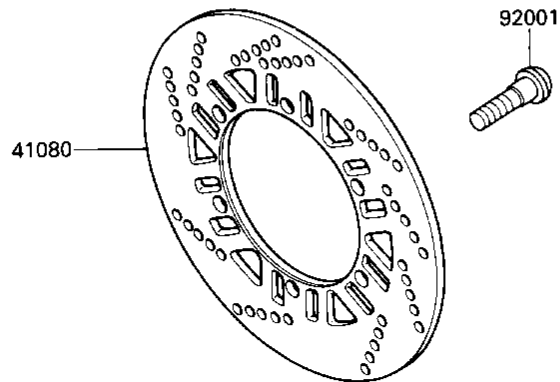

1987 Ninja® 600RX PARTS DIAGRAM

REAR BRAKE

F2294-0027

Re
No

1987 Ninja® 600RX PARTS LIST

REAR BRAKE

ITEM NAME	PART NUMBER	QUANTITY
DISC,RR (Ref # 41080)	41080-1151	1
PISTON-COMP-BRAKE (Ref # 43020)	43020-1066	1
HOLDER-BRAKE,RR CALIP (Ref # 43034)	43034-1063	1
CALIPER-ASSY,RR (Ref # 43041)	43041-1196	1
RING,PISTON SEAL (Ref # 43049)	43049-002	1
PACKING,PISTON (Ref # 43049A)	43049-1028	1
BREEDER (Ref # 43056)	43056-003	1
CAP,BREEDER (Ref # 43057)	43057-003	1
PAD-ASSY-BRAKE (Ref # 43082)	43082-1062	1
BOOT,CALIPER (Ref # 49006)	49006-1094	1
BOOT,CALIPER (Ref # 49006A)	49006-1095	1
BOLT,SOCKET,8X30 (Ref # 92001)	92001-1951	6
BOLT (Ref # 92002)	92002-1524	2
SPRING,PAD (Ref # 92081)	92081-1525	1
SPRING,PAD STOPPER (Ref # 92081A)	92081-1661	2