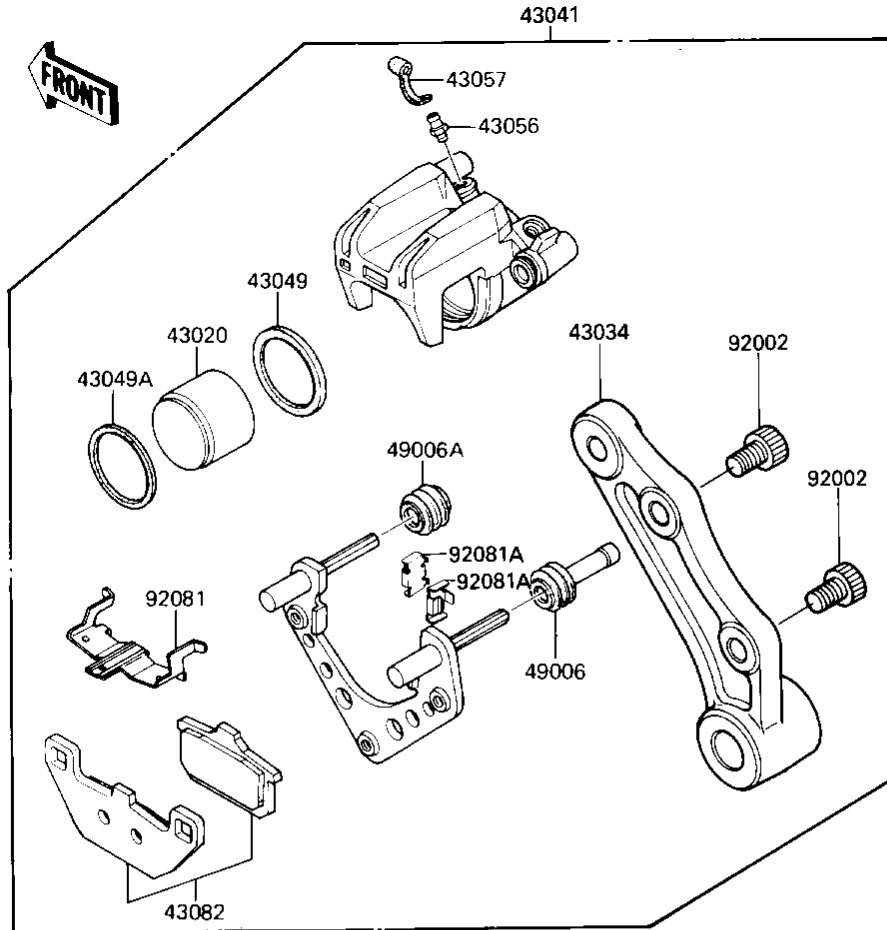

1987 Ninja® 600RX PARTS DIAGRAM

REAR BRAKE

F2294-0027

Re
No

1987 Ninja® 600RX PARTS LIST

REAR BRAKE

ITEM NAME	PART NUMBER	QUANTITY
DISC,RR (Ref # 41080)	41080-1151	1
PISTON-COMP-BRAKE (Ref # 43020)	43020-1066	1
HOLDER-BRAKE,RR CALIP (Ref # 43034)	43034-1063	1
CALIPER-ASSY,RR (Ref # 43041)	43041-1196	1
RING,PISTON SEAL (Ref # 43049)	43049-002	1
PACKING,PISTON (Ref # 43049A)	43049-1028	1
BREEDER (Ref # 43056)	43056-003	1
CAP,BREEDER (Ref # 43057)	43057-003	1
PAD-ASSY-BRAKE (Ref # 43082)	43082-1062	1
BOOT,CALIPER (Ref # 49006)	49006-1094	1
BOOT,CALIPER (Ref # 49006A)	49006-1095	1
BOLT,SOCKET,8X30 (Ref # 92001)	92001-1951	6
BOLT (Ref # 92002)	92002-1524	2
SPRING,PAD (Ref # 92081)	92081-1525	1
SPRING,PAD STOPPER (Ref # 92081A)	92081-1661	2