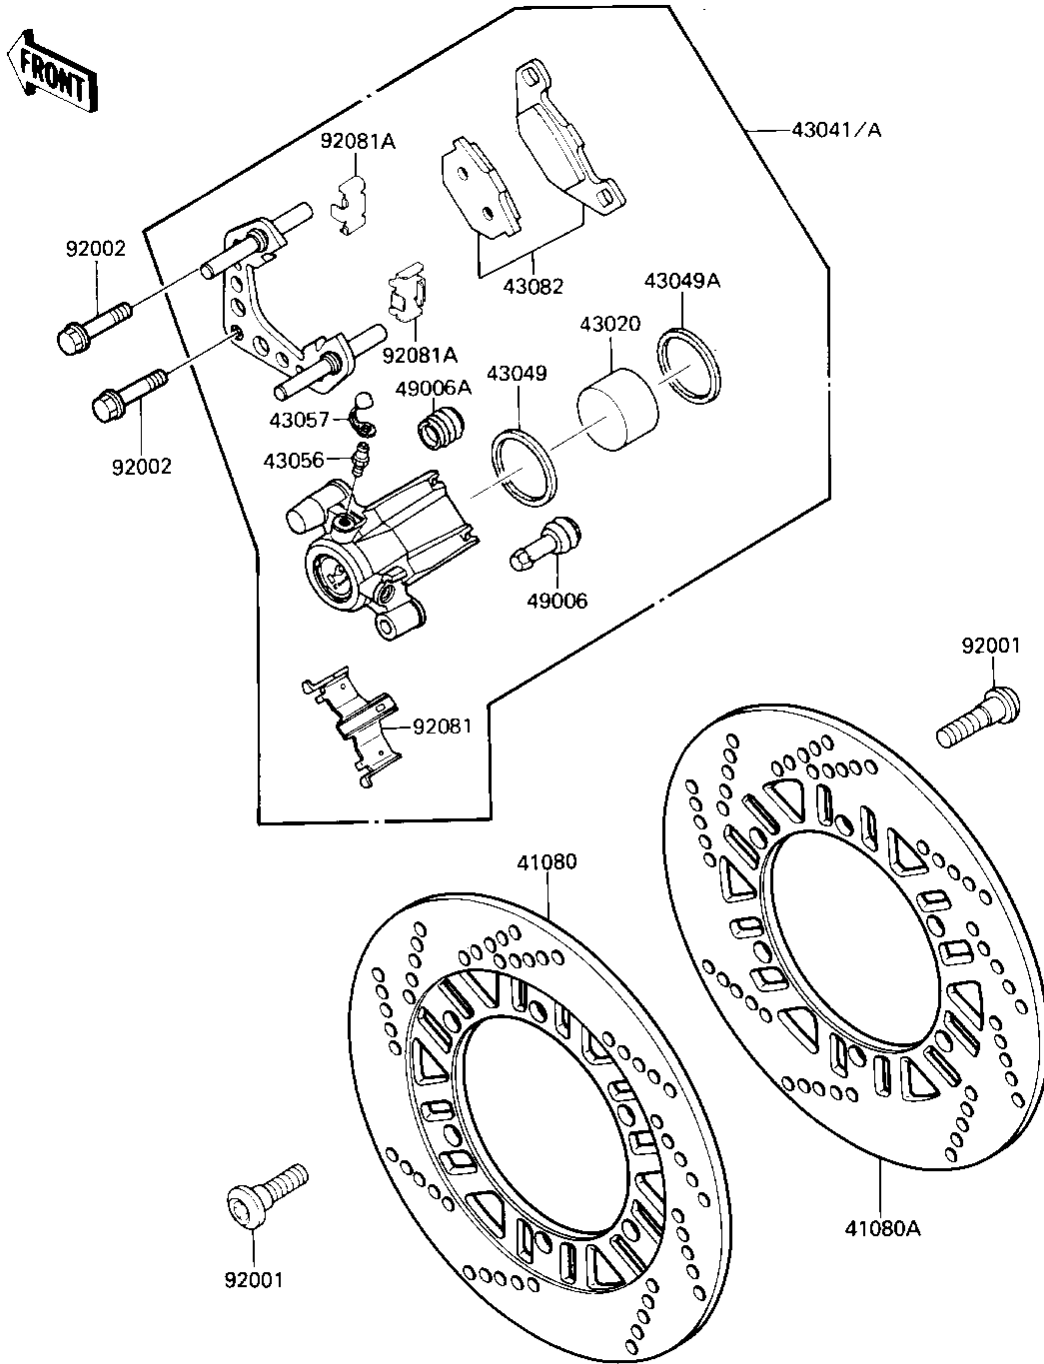

1987 Ninja® 600RX PARTS DIAGRAM

FRONT BRAKE

F2292-0080

Re
N

1987 Ninja® 600RX PARTS LIST

FRONT BRAKE

ITEM NAME	PART NUMBER	QUANTITY
DISC,FR,LH (Ref # 41080)	41080-1149	1
DISC,FR,RH (Ref # 41080A)	41080-1150	1
PISTON-COMP-BRAKE (Ref # 43020)	43020-1066	2
CALIPER-ASSY,FR,LH (Ref # 43041)	43041-1194	1
CALIPER-ASSY,FR,RH (Ref # 43041A)	43041-1471	1
RING,PISTON SEAL (Ref # 43049)	43049-002	2
PACKING,PISTON (Ref # 43049A)	43049-1028	2
BREEDER (Ref # 43056)	43056-003	2
CAP,BREEDER (Ref # 43057)	43057-003	2
PAD-ASSY-BRAKE (Ref # 43082)	43082-1061	2
BOOT,CALIPER (Ref # 49006)	49006-1094	2
BOOT,CALIPER (Ref # 49006A)	49006-1095	2
BOLT,SOCKET,8X30 (Ref # 92001)	92001-1951	12
BOLT,FLANGED,10X41 (Ref # 92002)	92002-1468	4
SPRING,PAD (Ref # 92081)	92081-1525	2
SPRING,PAD STOPPER (Ref # 92081A)	92081-1661	4