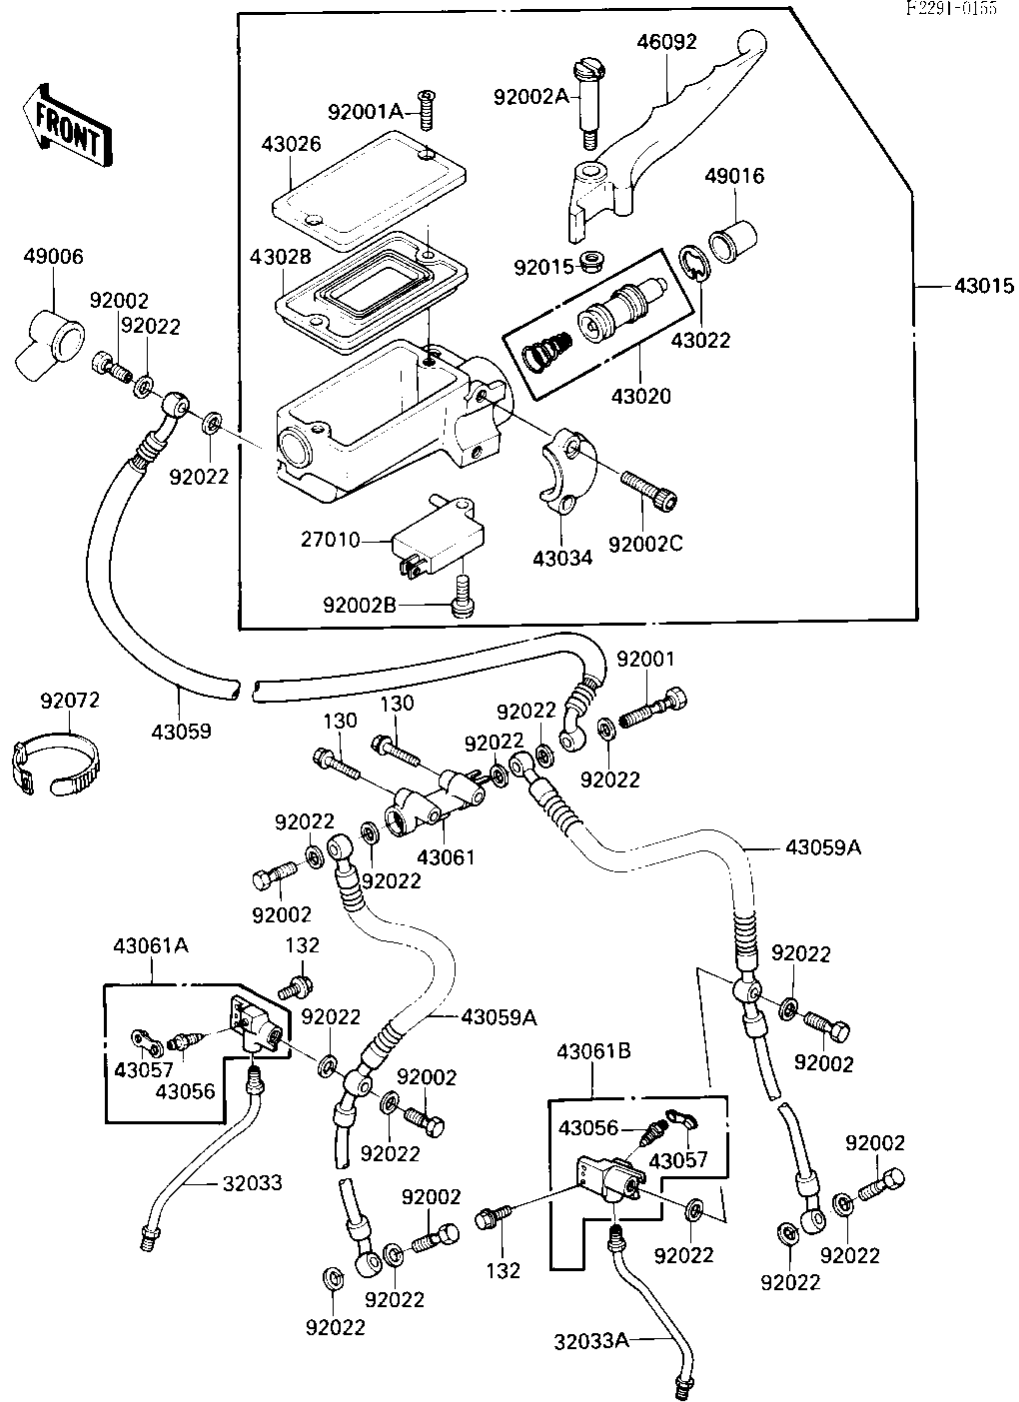

1987 Ninja® 600RX PARTS DIAGRAM

FRONT MASTER CYLINDER

Re
No

1987 Ninja® 600RX PARTS LIST

FRONT MASTER CYLINDER

ITEM NAME	PART NUMBER	QUANTITY
SWITCH,BRAKE (Ref # 27010)	27010-1170	1
PIPE,BRAKE,FR,LH (Ref # 32033)	32033-1240	1
PIPE,BRAKE,FR,RH (Ref # 32033A)	32033-1241	1
CYLINDER-ASSY-MASTER, (Ref # 43015)	43015-1288	1
PISTON-COMP-BRAKE,FR (Ref # 43020)	43020-1054	1
STOPPER-BRAKE,PISTON (Ref # 43022)	43022-1010	1
CAP-BRAKE,FR (Ref # 43026)	43026-1055	1
DIAPHRAGM,MASTER CYLINDER (Ref # 43028)	43028-1058	1
HOLDER-BRAKE,MASTER CYLINDER (Ref # 43034)	43034-1053	1
BREATHER-BRAKE (Ref # 43056)	43056-1051	2
CAP-BREATHER (Ref # 43057)	43057-1001	2
HOSE-BRAKE,FR (Ref # 43059)	43059-1616	1
HOSE-BRAKE,FR (Ref # 43059A)	43059-1297	2
JOINT BRAKE (Ref # 43061)	43061-1004	1
JOINT-BRAKE,FORK.LH (Ref # 43061A)	43061-1057	1
JOINT-BRAKE,FORK,RH (Ref # 43061B)	43061-1058	1
LEVER-GRIP,FRONT BRAKE (Ref # 46092)	46092-1117	1
BOOT,DUST (Ref # 49006)	49006-1041	1
COVER-SEAL,MASTER CYLINDER (Ref # 49016)	49016-1044	1
BOLT (Ref # 92001)	92002-1909	1
BOLT,MASTER CYLINDER (Ref # 92001A)	92001-1727	2
BOLT (Ref # 92002)	92002-1900	6
BOLT,LEVER SET (Ref # 92002A)	92002-1322	1
BOLT (Ref # 92002B)	92002-1323	1
BOLT,SOCKET,6X10 (Ref # 92002C)	92002-1324	2
NUT,FLANGED,6MM (Ref # 92015)	92015-1233	1
WASHER (Ref # 92022)	43067-001	15
BAND,WIRING HARNESS (Ref # 92072)	92072-056	1
BOLT-FLANGED,6X60 (Ref # 130)	130G0660	2

1987 Ninja® 600RX PARTS LIST

FRONT MASTER CYLINDER

ITEM NAME	PART NUMBER	QUANTITY
BOLT-FLANGED-SMALL (Ref # 132)	132H0616	4