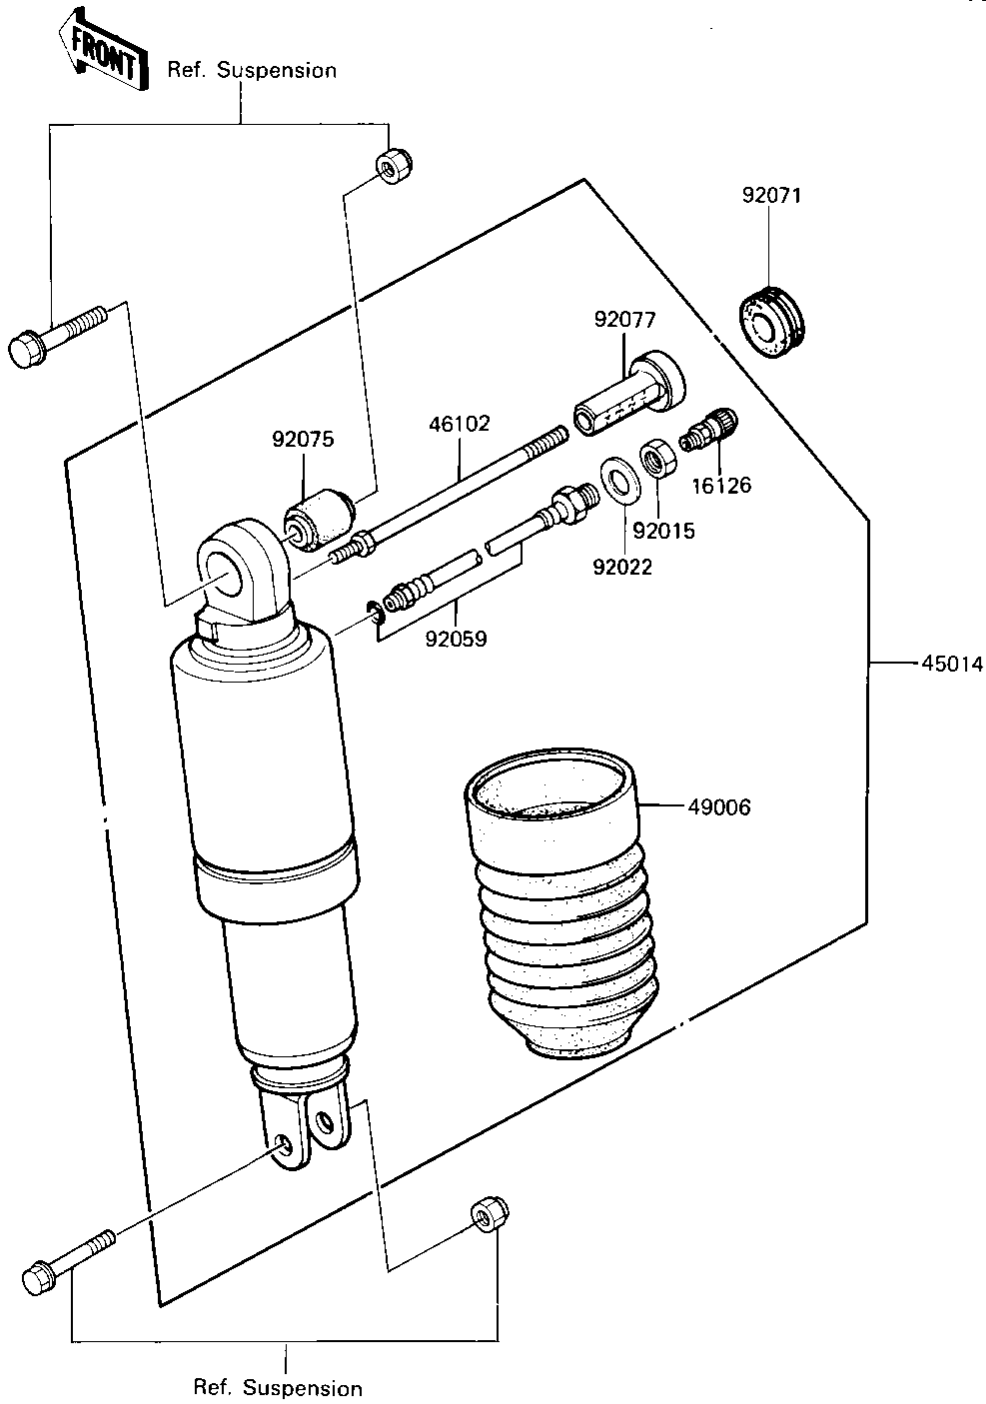

1987 Ninja® 600RX PARTS DIAGRAM

SHOCK ABSORBER

F2286-0614

Re
N

1987 Ninja® 600RX PARTS LIST

SHOCK ABSORBER

ITEM NAME	PART NUMBER	QUANTITY
VALVE AIR (Ref # 16126)	16126-1052	1
SHOCKABSORBER (Ref # 45014)	45014-1307	1
ROD (Ref # 46102)	46102-1151	1
BOOT,RR SHOCKABSORBER (Ref # 49006)	49006-1151	1
NUT,14MM (Ref # 92015)	92015-1305	1
WASHER (Ref # 92022)	92022-1494	1
TUBE,SHOCKABSORBER (Ref # 92059)	92059-1364	1
GROMMET (Ref # 92071)	92071-056	1
DAMPER,SHOCKABSORBER (Ref # 92075)	92075-1654	1
KNOB,RR SHOCKABSORBER (Ref # 92077)	92077-1051	1