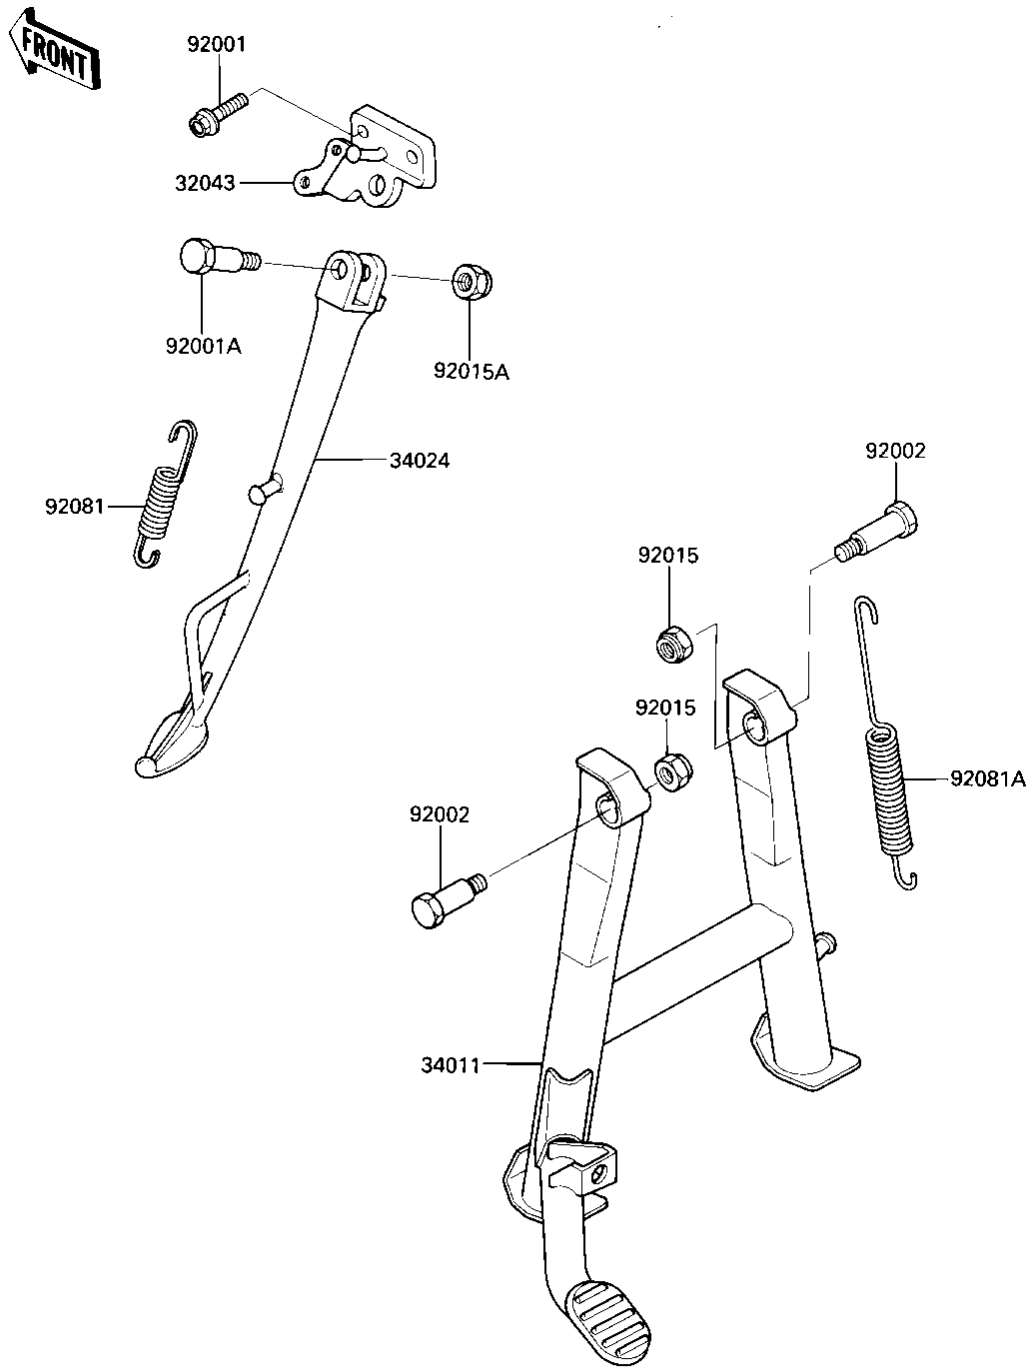

1987 Ninja® 600RX PARTS DIAGRAM

STANDS

F2190-0200

Re
No

1987 Ninja® 600RX PARTS LIST

STANDS

ITEM NAME	PART NUMBER	QUANTITY
BRACKET-STAND,SIDE (Ref # 32043)	32043-1263	1
STAND-CENTER (Ref # 34011)	34011-1122	1
STAND-SIDE (Ref # 34024)	34024-1192	1
BOLT,8X28 (Ref # 92001)	92001-1095	2
BOLT, SIDE STAND FIT (Ref # 92001A)	92003-157	1
BOLT,CENTER STAND (Ref # 92002)	92002-1518	2
NUT,LOCK,10MM,BLACK (Ref # 92015)	92015-1188	2
NUT,LOCK,10MM (Ref # 92015A)	92019-021	1
SPRING,SIDE STAND (Ref # 92081)	92081-1676	1
SPRING,CENTER STAND (Ref # 92081A)	92081-1834	1