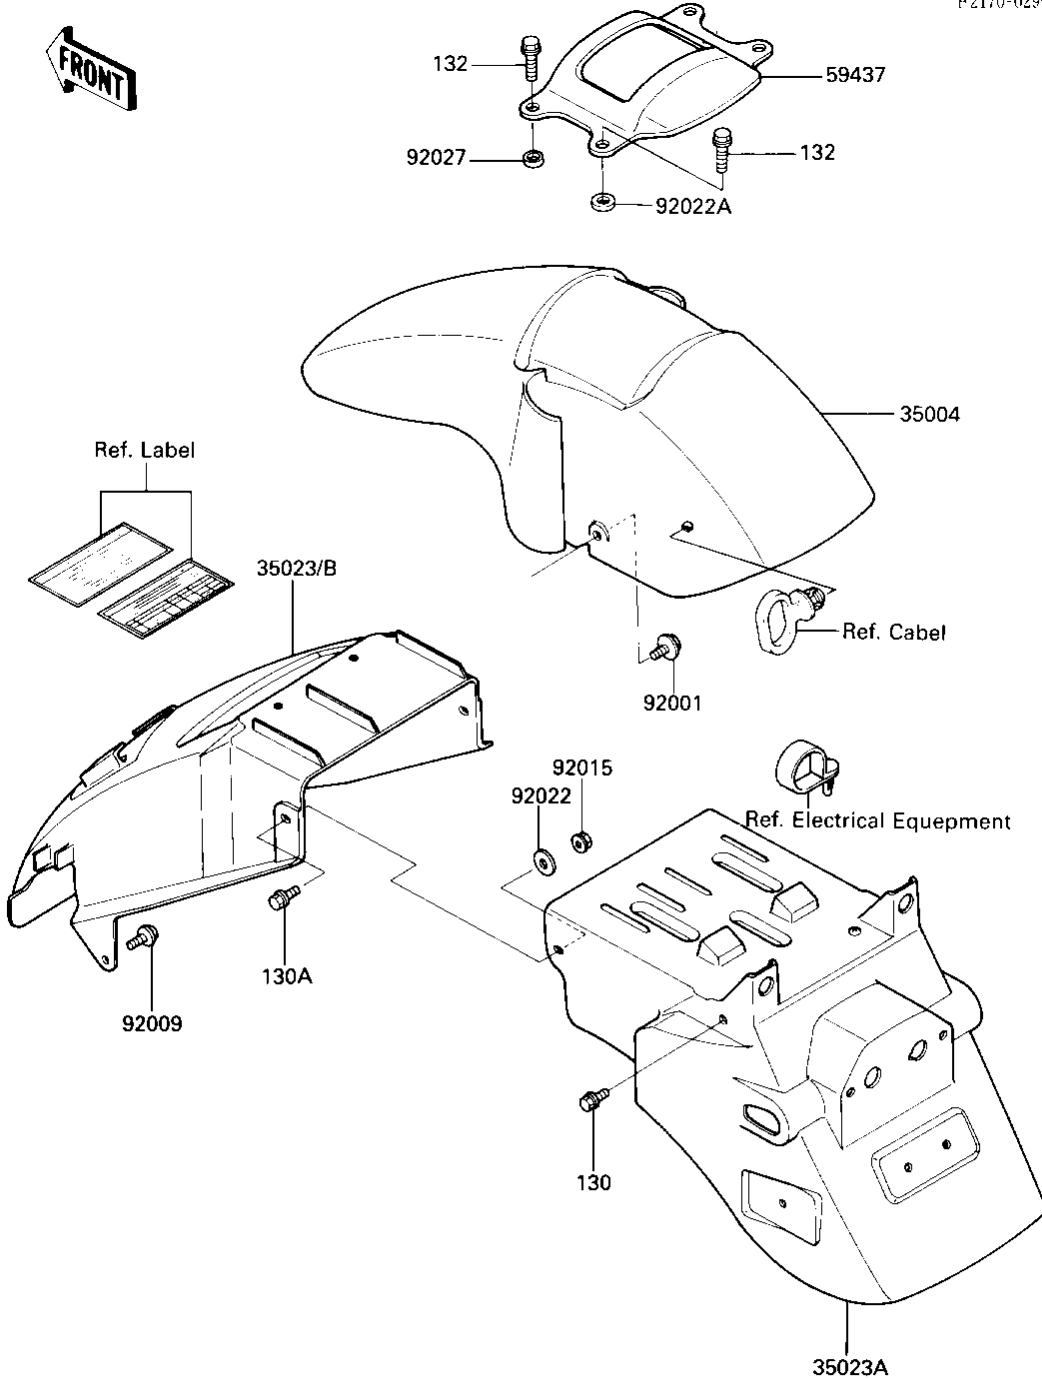

1987 Ninja® 600RX PARTS DIAGRAM

FENDERS

F2170-0299

Re
No

1987 Ninja® 600RX PARTS LIST

FENDERS

ITEM NAME	PART NUMBER	QUANTITY
FENDER-FRONT,P.C.GRAY (Ref # 35004)	35004-1174-T2	1
FENDER-REAR,FR (Ref # 35023)	35023-1129	1
FENDER-REAR,RR,BLACK (Ref # 35023A)	35023-1130-6Z	1
FENDER-REAR,FR (Ref # 35023B)	35023-1136	1
STABILIZER (Ref # 59437)	59437-1053	1
BOLT,W/SP,6X16 (Ref # 92001)	92001-1763	2
SCREW,6X14 (Ref # 92009)	92009-1288	2
NUT,FLANGED,6MM (Ref # 92015)	92015-1367	2
WASHER 6.5X20X1.6T (Ref # 92022)	92022-125	2
WASHER,9X20X4.5 (Ref # 92022A)	92022-1845	2
COLLAR,9.5X12.7X4.5 (Ref # 92027)	92027-1879	2
BOLT-FLANGED (Ref # 130)	130D0616	2
BOLT,FLANGED,6X35 (Ref # 130A)	130H0635	2
BOLT-FLANGED-SMALL (Ref # 132)	132G0825	4