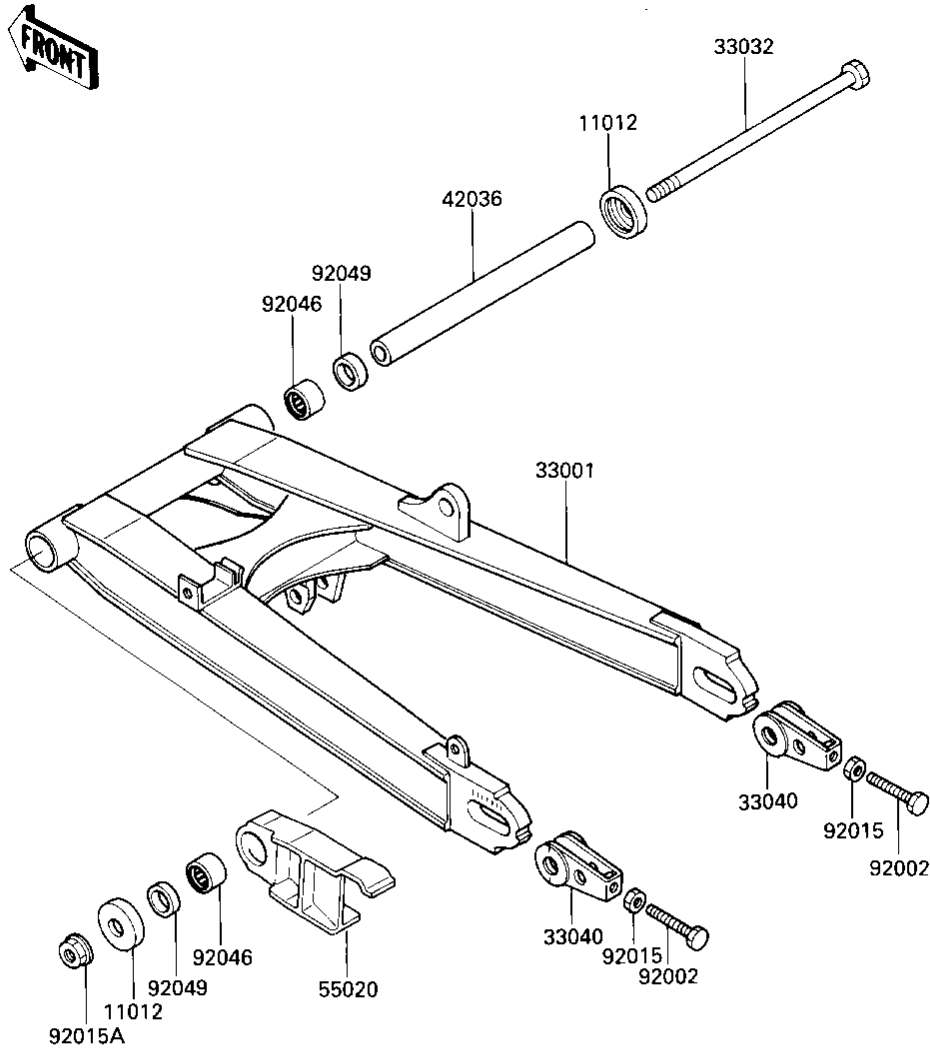

1987 Ninja® 600RX PARTS DIAGRAM

SWING ARM

F2141-0024

Re
No

1987 Ninja® 600RX PARTS LIST

SWING ARM

ITEM NAME	PART NUMBER	QUANTITY
CAP,SWING ARM (Ref # 11012)	11012-1441	2
ARM-COMP-SWING,SILVER (Ref # 33001)	33001-1237-P1	1
SHAFT-SWING ARM (Ref # 33032)	33032-1114	1
ADJUSTER-CHAIN (Ref # 33040)	33040-1051	2
SLEEVE,SWING ARM (Ref # 42036)	42036-1018	1
GUARD,CHAIN (Ref # 55020)	55020-1188	1
BOLT,8X50 (Ref # 92002)	92002-1060	2
NUT,8MM (Ref # 92015)	92015-1364	2
NUT,14MM (Ref # 92015A)	92015-1407	1
BEARING-NEEDLE,TA2230 (Ref # 92046)	92046-1140	2
SEAL-OIL,MHA22304 (Ref # 92049)	92049-1219	2