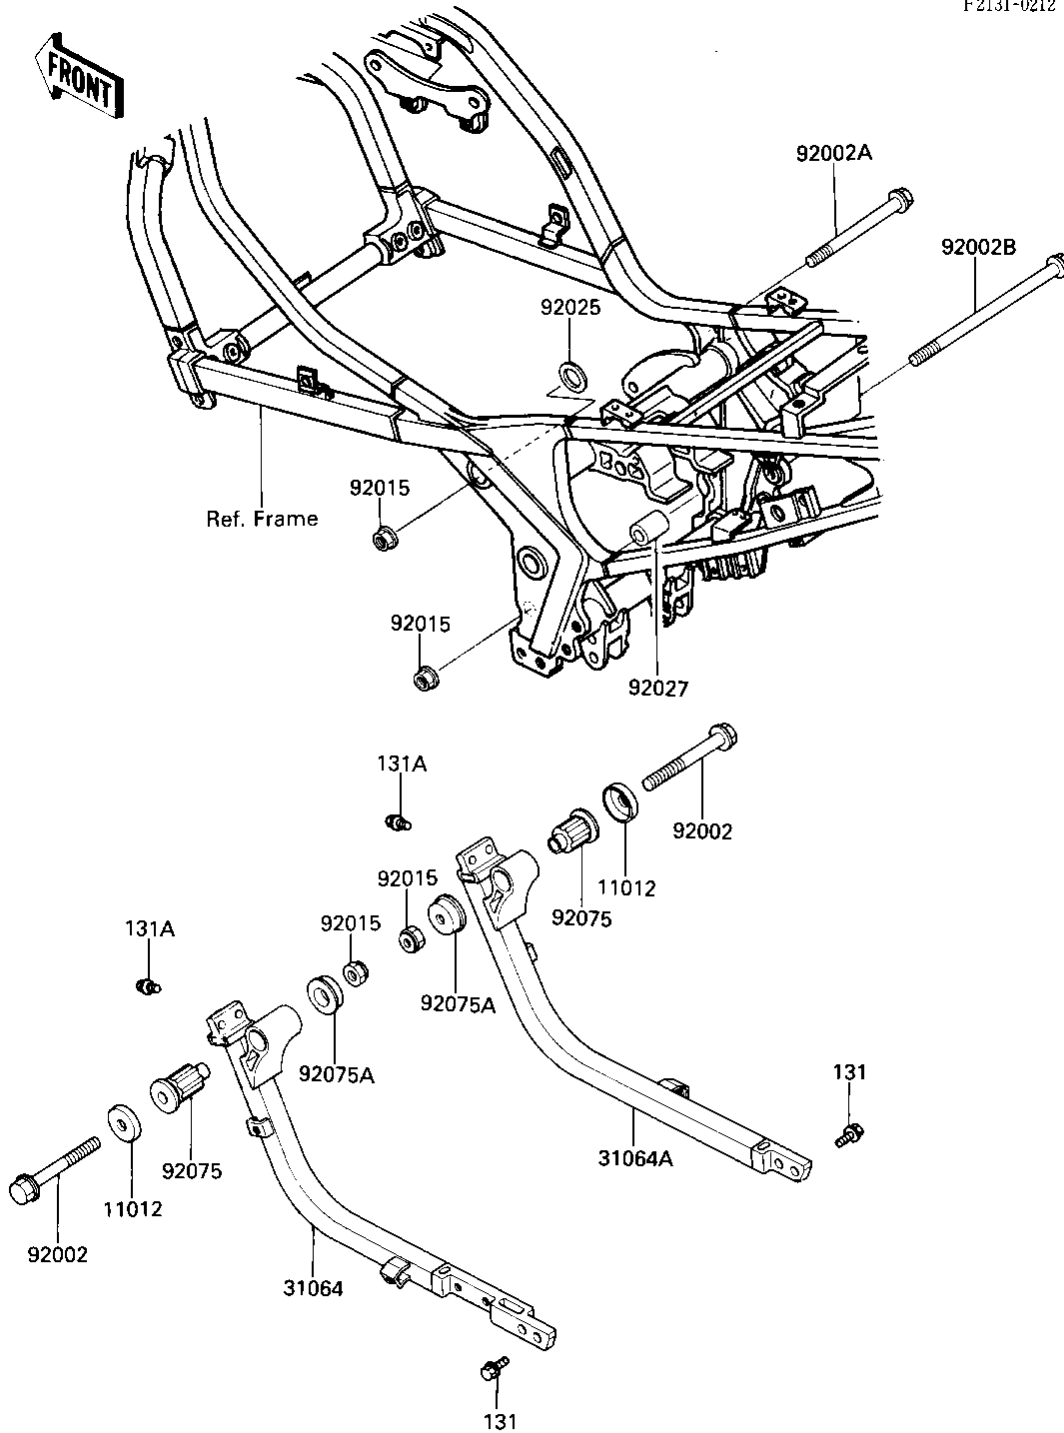

1987 Ninja® 600RX PARTS DIAGRAM

FRAME FITTINGS

F2131-0212

Re
N

1987 Ninja® 600RX PARTS LIST

FRAME FITTINGS

ITEM NAME	PART NUMBER	QUANTITY
CAP,ENGINE BRACKET (Ref # 11012)	11012-1228	2
PIPE-COMP,SIDE FRAME, (Ref # 31064)	31064-1078	1
PIPE-COMP,SIDE FRAME, (Ref # 31064A)	31064-1079	1
BOLT,FLANGED,10X105 (Ref # 92002)	92002-1491	2
BOLT,FLANGED,10X138 (Ref # 92002A)	92002-1492	1
BOLT,FLANGED,10X220 (Ref # 92002B)	92002-1517	1
NUT,FLANGED,10MM (Ref # 92015)	92015-1428	2
NUT,10MM (Ref # 92015A)	92015-1429	2
SHIM-ENG FIT FR,0.5MM (Ref # 92025)	92025-053	AR
COLLAR,11X22X31.5 (Ref # 92027)	92027-1515	1
DAMPER,ENGINE BRACKET (Ref # 92075)	92075-1377	2
DAMPER (Ref # 92075A)	92075-1274	2
BOLT-FLANGED,8X25 (Ref # 131)	131G0825	4
BOLT-FLANGED,8X30 (Ref # 131A)	131G0830	4