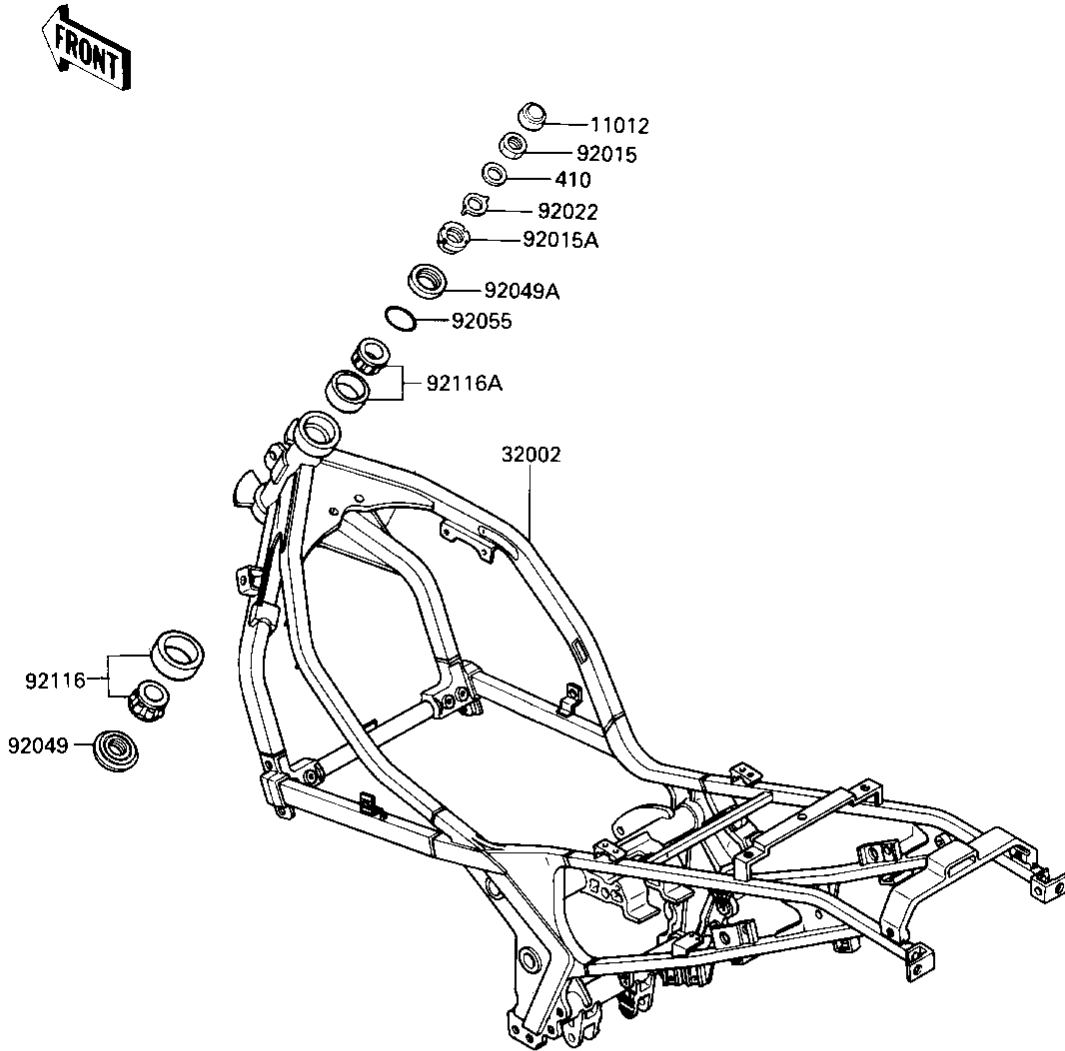

1987 Ninja® 600RX PARTS DIAGRAM

FRAME

F2120-0276

Re
N

1987 Ninja® 600RX PARTS LIST

FRAME

ITEM NAME	PART NUMBER	QUANTITY
CAP,STEERING STEM (Ref # 11012)	11012-1442	1
FRAME-COMP (Ref # 32002)	32002-1801	1
NUT,18MM (Ref # 92015)	92015-1404	1
NUT (Ref # 92015A)	92015-1546	1
WASHER,CLAW,18.5X30X2 (Ref # 92022)	92022-1555	1
SEAL-OIL,XMH33X47X2.5 (Ref # 92049)	92049-1161	1
SEAL-OIL (Ref # 92049A)	92049-1239	1
RING-0.24.7MM (Ref # 92055)	92055-1160	1
BEARING-ROLLER,25X47X (Ref # 92116)	92116-1052	1
BEARING-ROLLER (Ref # 92116A)	92116-1056	1
W-PLAIN-S (Ref # 410)	410F1800	1