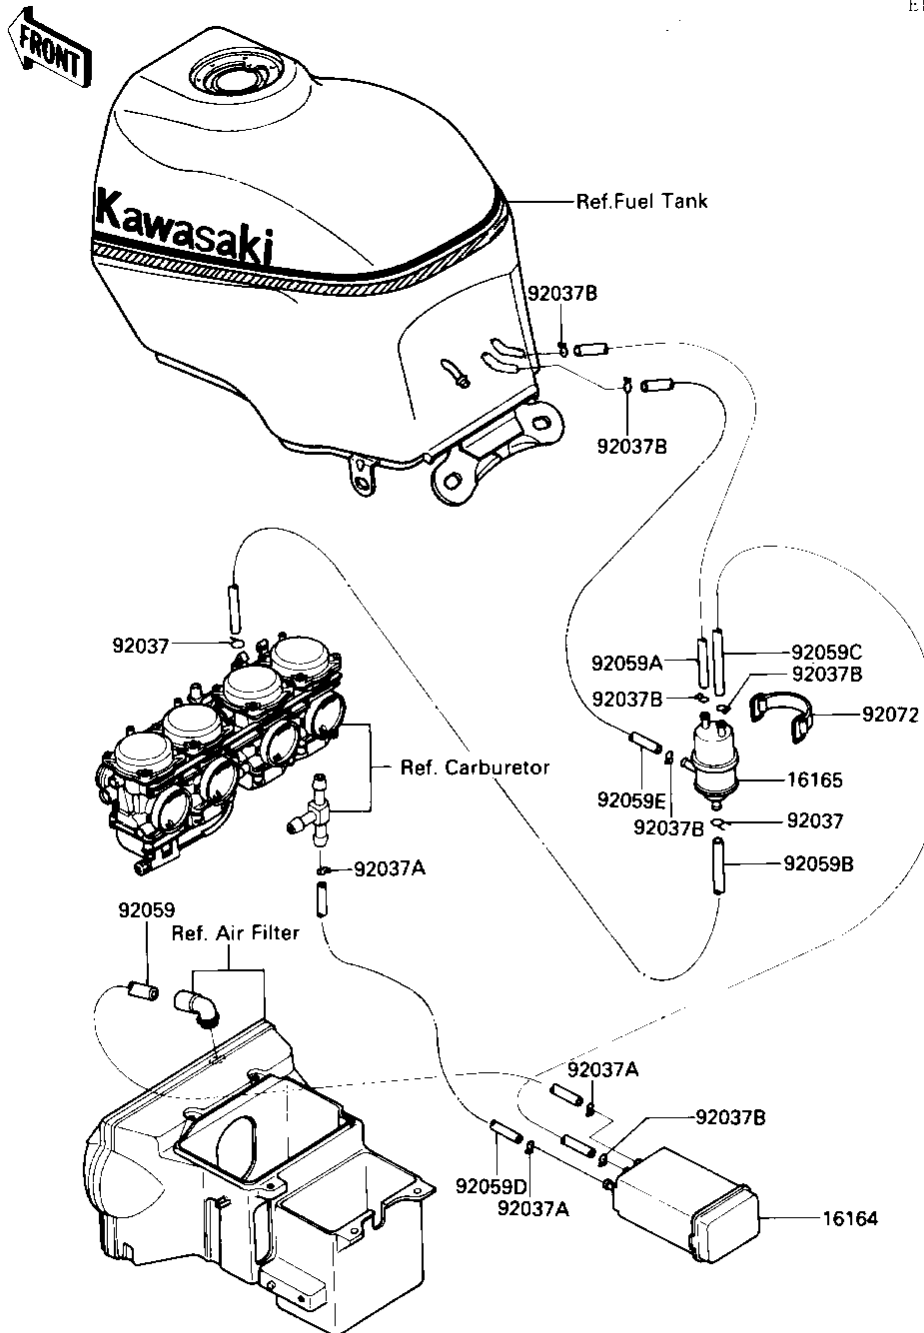

1987 Ninja® 600RX PARTS DIAGRAM

CANISTER

E1650 0014

Re
No

1987 Ninja® 600RX PARTS LIST

CANISTER

ITEM NAME	PART NUMBER	QUANTITY
CANISTER (Ref # 16164)	16164-1052	1
SEPARATOR (Ref # 16165)	16165-1001	1
CLAMP-PIPE (Ref # 92037)	92037-072	2
CLAMP-HOSE (Ref # 92037A)	92037-1104	3
CLAMP,CHAIN OILER (Ref # 92037B)	92037-147	6
TUBE,7X12X1060,GREEN (Ref # 92059)	92059-1421	1
TUBE,5X10X510,BLUE (Ref # 92059A)	92059-1527	1
TUBE,4X9X640,WHITE (Ref # 92059B)	92059-1574	1
TUBE (Ref # 92059C)	92059-1604	1
TUBE (Ref # 92059D)	92059-1605	1
TUBE (Ref # 92059E)	92059-1606	1
BAND,TOOL (Ref # 92072)	92072-066	1