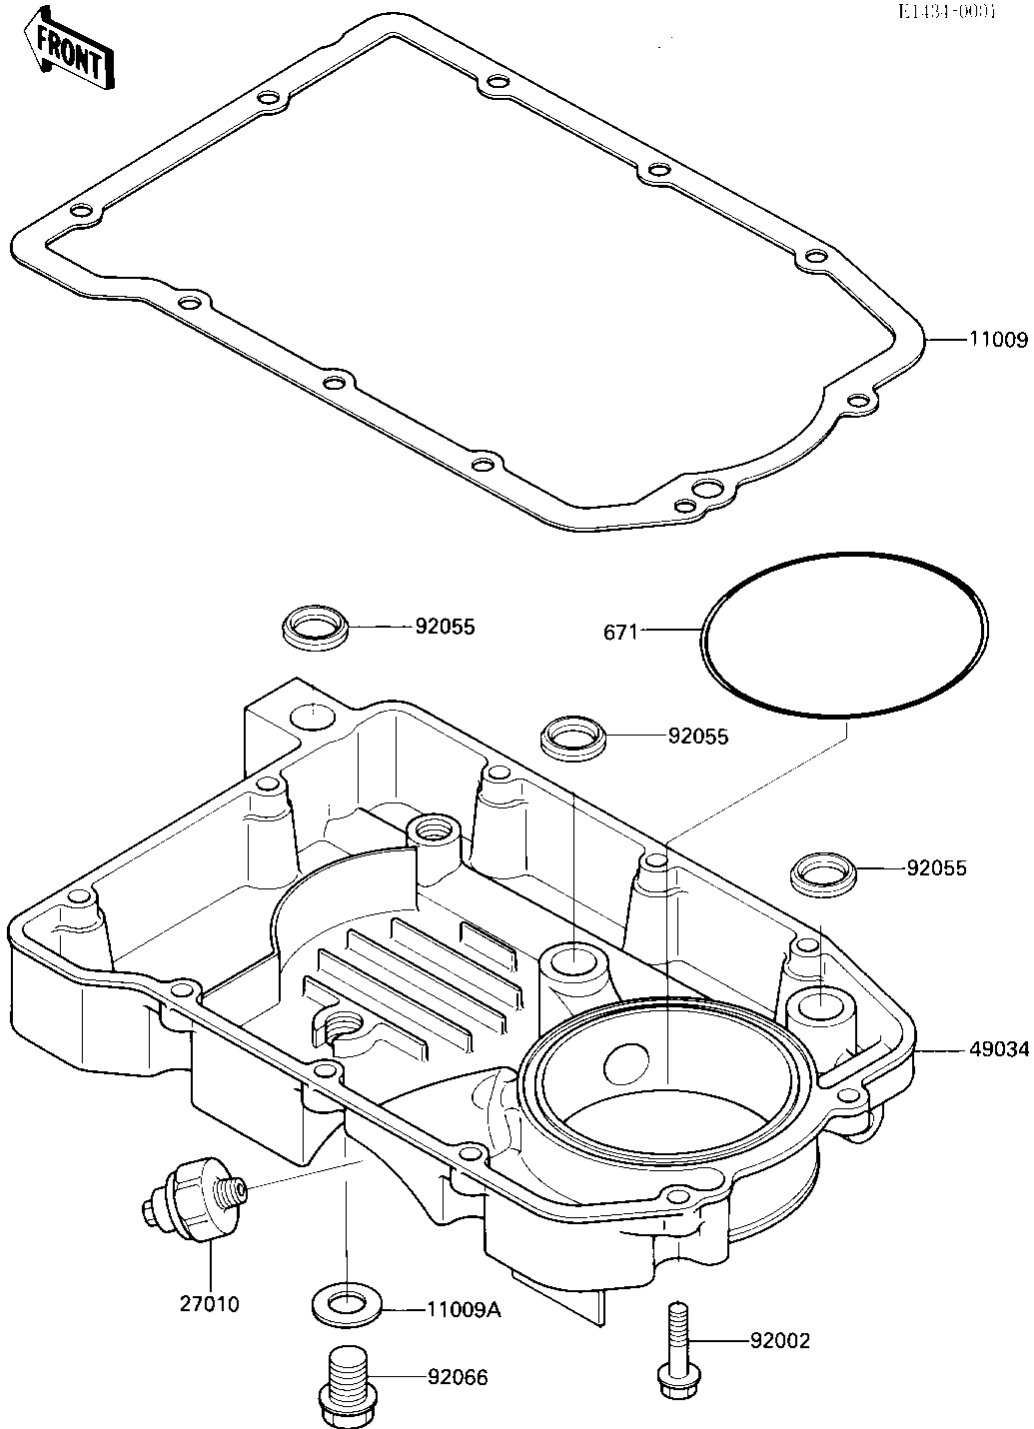

1987 Ninja® 600RX PARTS DIAGRAM

OIL PAN

E1434-0031

Re
No

1987 Ninja® 600RX PARTS LIST

OIL PAN

ITEM NAME	PART NUMBER	QUANTITY
GASKET,OIL PAN (Ref # 11009)	11060-1149	1
GASKET,DRIN PLUG (Ref # 11009A)	92065-097	1
SWITCH,OIL PRESSURE (Ref # 27010)	27010-1155	1
PAN-OIL (Ref # 49034)	49034-1062	1
BOLT,6X25 (Ref # 92002)	92002-1089	10
"O" RING (Ref # 92055)	92055-077	3
PLUG,OIL DRAIN,12X15 (Ref # 92066)	92066-1174	1
"O" RING,90MM (Ref # 671)	671B2590	1