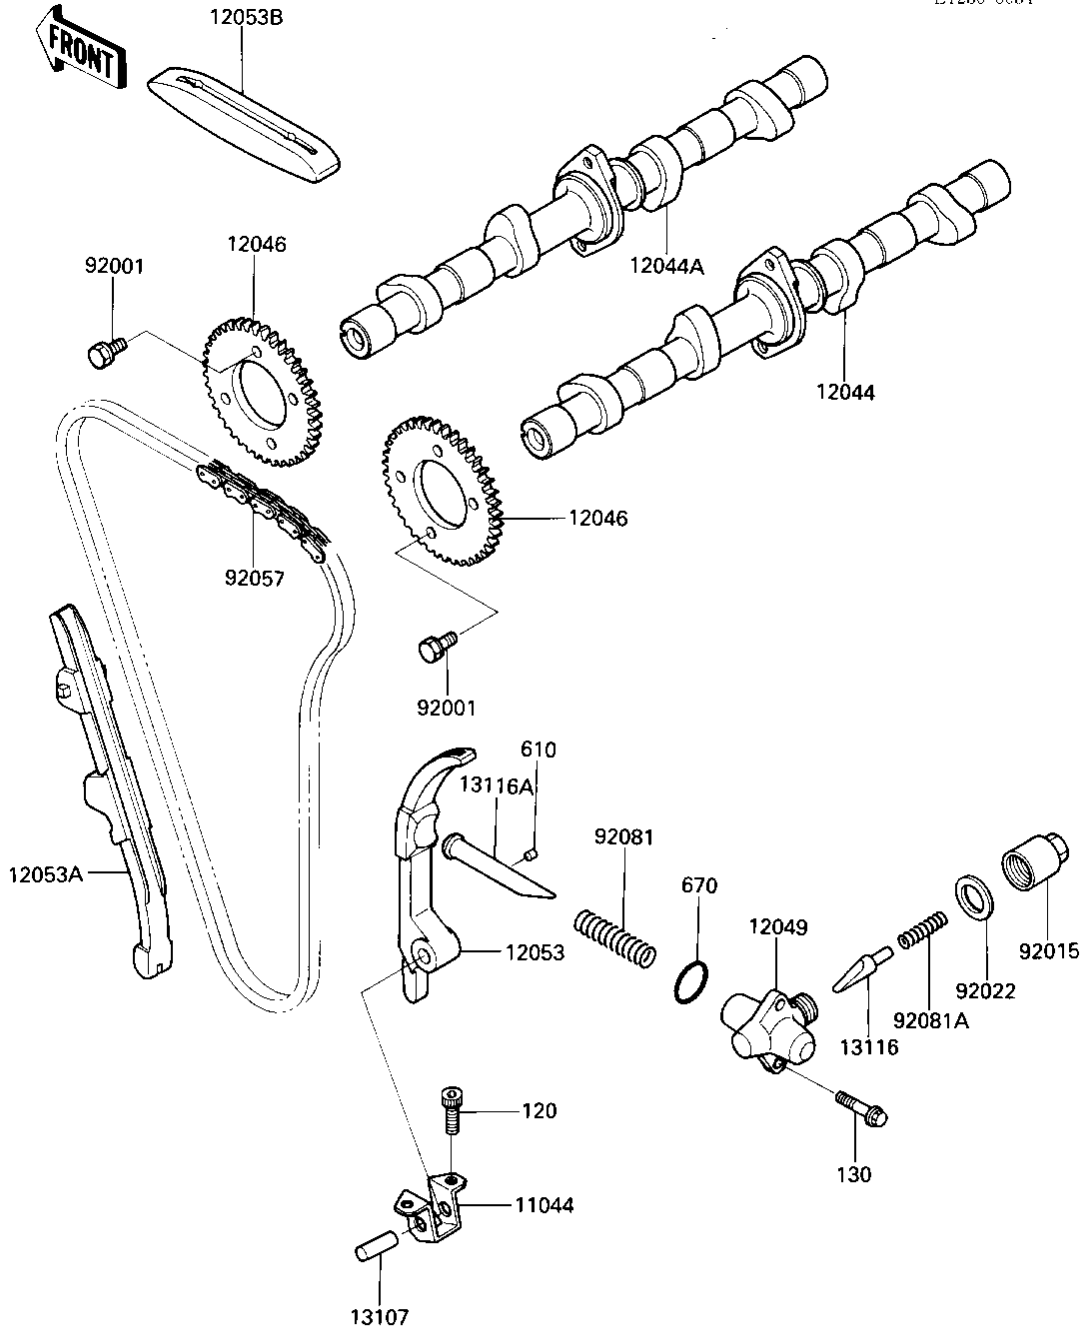

# 1987 Ninja® 600RX PARTS DIAGRAM

## CAMSHAFTS/CHAIN/TENSIONER

E1230-0054

Re  
No

# 1987 Ninja® 600RX PARTS LIST

## CAMSHAFTS/CHAIN/TENSIONER

ITEM NAME	PART NUMBER	QUANTITY
BRACKET,CHAIN GUIDE (Ref # 11044)	11044-1079	1
CAMSHAFT-VALVE,INTAKE (Ref # 12044)	12044-1203	1
CAMSHAFT-VALVE,EXHAUS (Ref # 12044A)	12044-1204	1
SPROCKET,CAMSHAFT,42T (Ref # 12046)	12046-1078	2
GUIDE-CHAIN,RR (Ref # 12053)	12053-1158	1
GUIDE-CHAIN,FR (Ref # 12053A)	12053-1159	1
GUIDE-CHAIN,HEAD (Ref # 12053B)	12053-1160	1
SHAFT,L=24.5 (Ref # 13107)	13107-1142	1
ROD,PUSH,CAM CHAIN (Ref # 13116)	13116-1012	1
ROD,PUSH,CAM CHAIN (Ref # 13116A)	13116-1020	1
BOLT,SPROCKET FITTING (Ref # 92001)	92003-208	4
CAP,TENSIONER,18M/M (Ref # 92015)	92015-1100	1
WASHER,18.3X24X1.4T (Ref # 92022)	92022-1175	1
CHAIN,CAMSHAFT,82RH20 (Ref # 92057)	92057-1190	1
SPRING,TENSIONER (Ref # 92081)	92081-1075	1
SPRING,TENSIONER (Ref # 92081A)	92081-1302	1
BOLT,ALLEN,6X18 (Ref # 120)	120P0618	2
BOLT-FLANGED (Ref # 130)	130Y0625	2
PIN DOWEL 4X8 (Ref # 610)	610A0408	1
"O" RING,21MM (Ref # 670)	670B2021	1