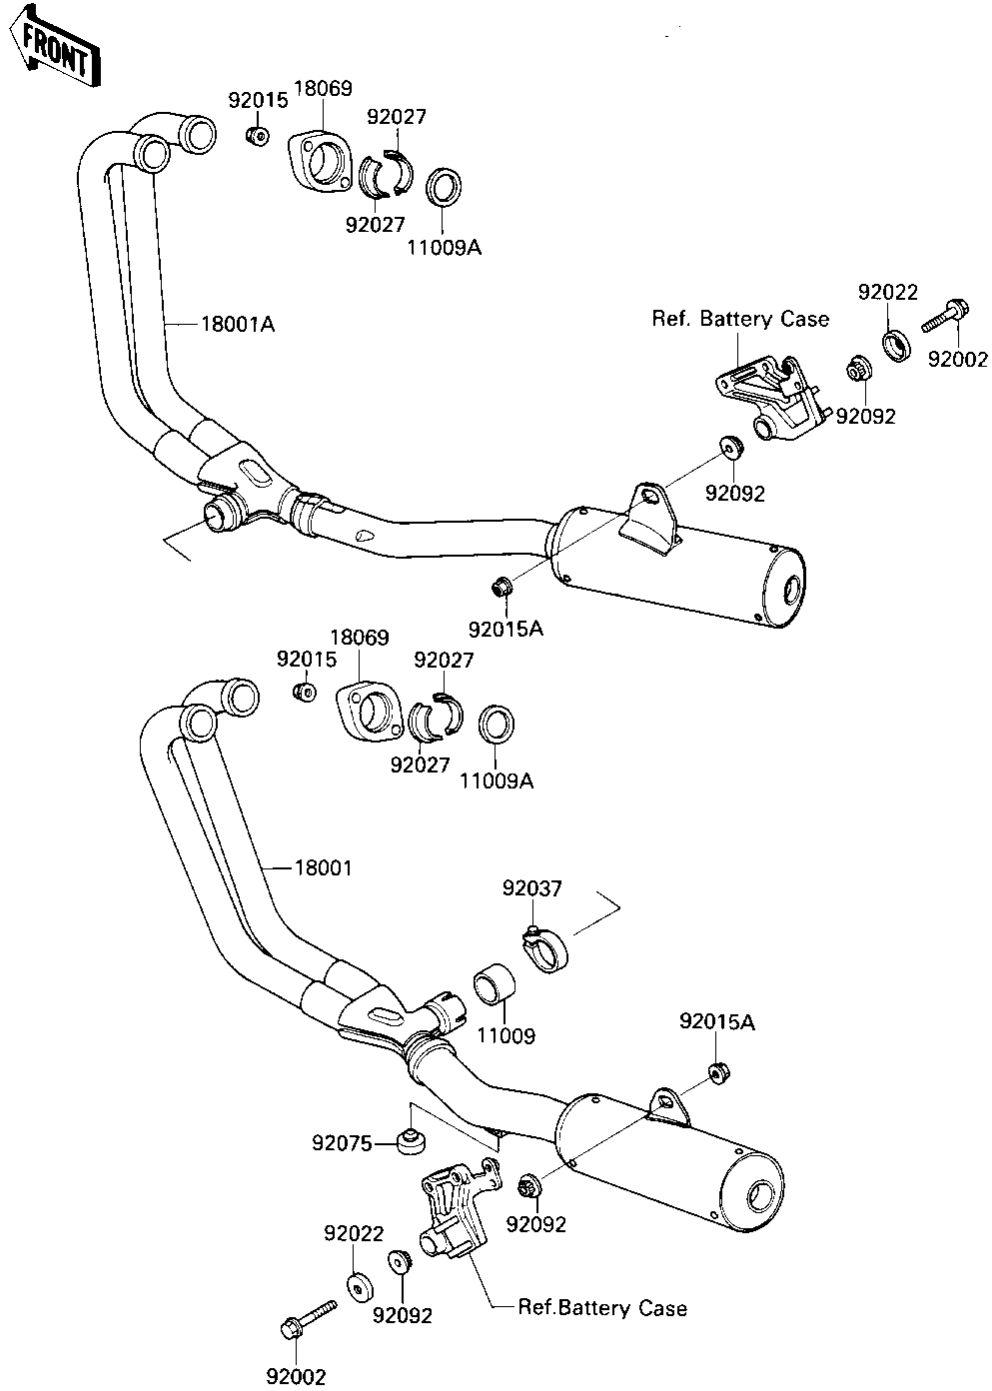

# 1987 Ninja® 600RX PARTS DIAGRAM

## MUFFLERS

E1140-0261

Re  
N

# 1987 Ninja® 600RX PARTS LIST

## MUFFLERS

ITEM NAME	PART NUMBER	QUANTITY
GASKET,EXHAUST PIPE C (Ref # 11009)	11009-1718	1
GASKET,EXHAUST PIPE H (Ref # 11009A)	11009-1866	4
MUFFLER,LH (Ref # 18001)	18001-1572	1
MUFFLER,RH (Ref # 18001A)	18001-1573	1
HOLDER-EXHAUST PIPE (Ref # 18069)	18069-1025	4
BOLT,10X55 (Ref # 92002)	92002-1127	2
NUT,6MM (Ref # 92015)	92015-1365	8
NUT,FLANGED,10MM (Ref # 92015A)	92015-1387	2
WASHER,PLAIN (Ref # 92022)	92022-289	2
COLLAR (Ref # 92027)	92027-1365	8
CLAMP,CONNECTING PIPE (Ref # 92037)	92037-1221	1
DAMPER RUBB MAIN STAD (Ref # 92075)	92075-015	1
BUSHING-RUBBER (Ref # 92092)	92092-1013	4