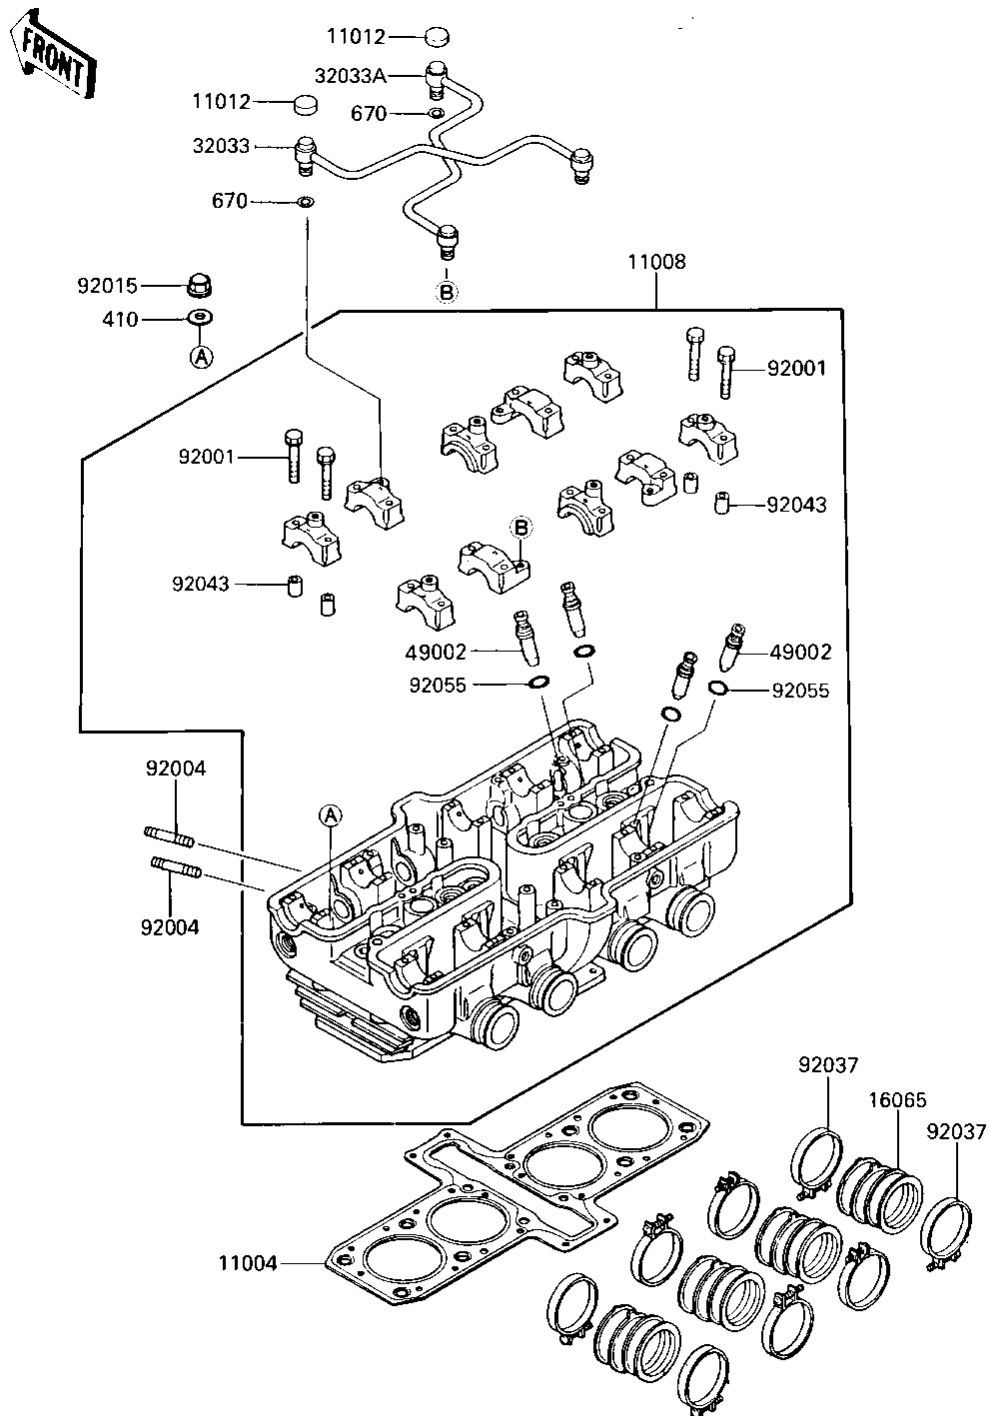

1987 Ninja® 600RX PARTS DIAGRAM

CYLINDER HEAD

E1111-0180

Re
No

1987 Ninja® 600RX PARTS LIST

CYLINDER HEAD

ITEM NAME	PART NUMBER	QUANTITY
GASKET-HEAD (Ref # 11004)	11004-1152	1
HEAD-COMP-CYLINDER (Ref # 11008)	11008-1172	1
CAP (Ref # 11012)	11012-1491	4
HOLDER-CARBURETOR (Ref # 16065)	16065-1129	4
PIPE (Ref # 32033)	32033-1942	1
PIPE (Ref # 32033A)	32033-1943	1
GUIDE-VALVE (Ref # 49002)	49002-1060	16
BOLT,FLANGED,6X38 (Ref # 92001)	92001-1105	20
STUD,6X27 (Ref # 92004)	92004-066	8
NUT,CAP,8MM (Ref # 92015)	92015-1151	12
CLAMP (Ref # 92037)	92037-1326	8
PIN,DOWEL,6.2X8X14 (Ref # 92043)	92043-1263	20
RING-O,VALVE GUIDE (Ref # 92055)	92055-1177	16
WASHER PLAIN 8MM (Ref # 410)	410B0800	12
O RING (Ref # 670)	670D1505	4