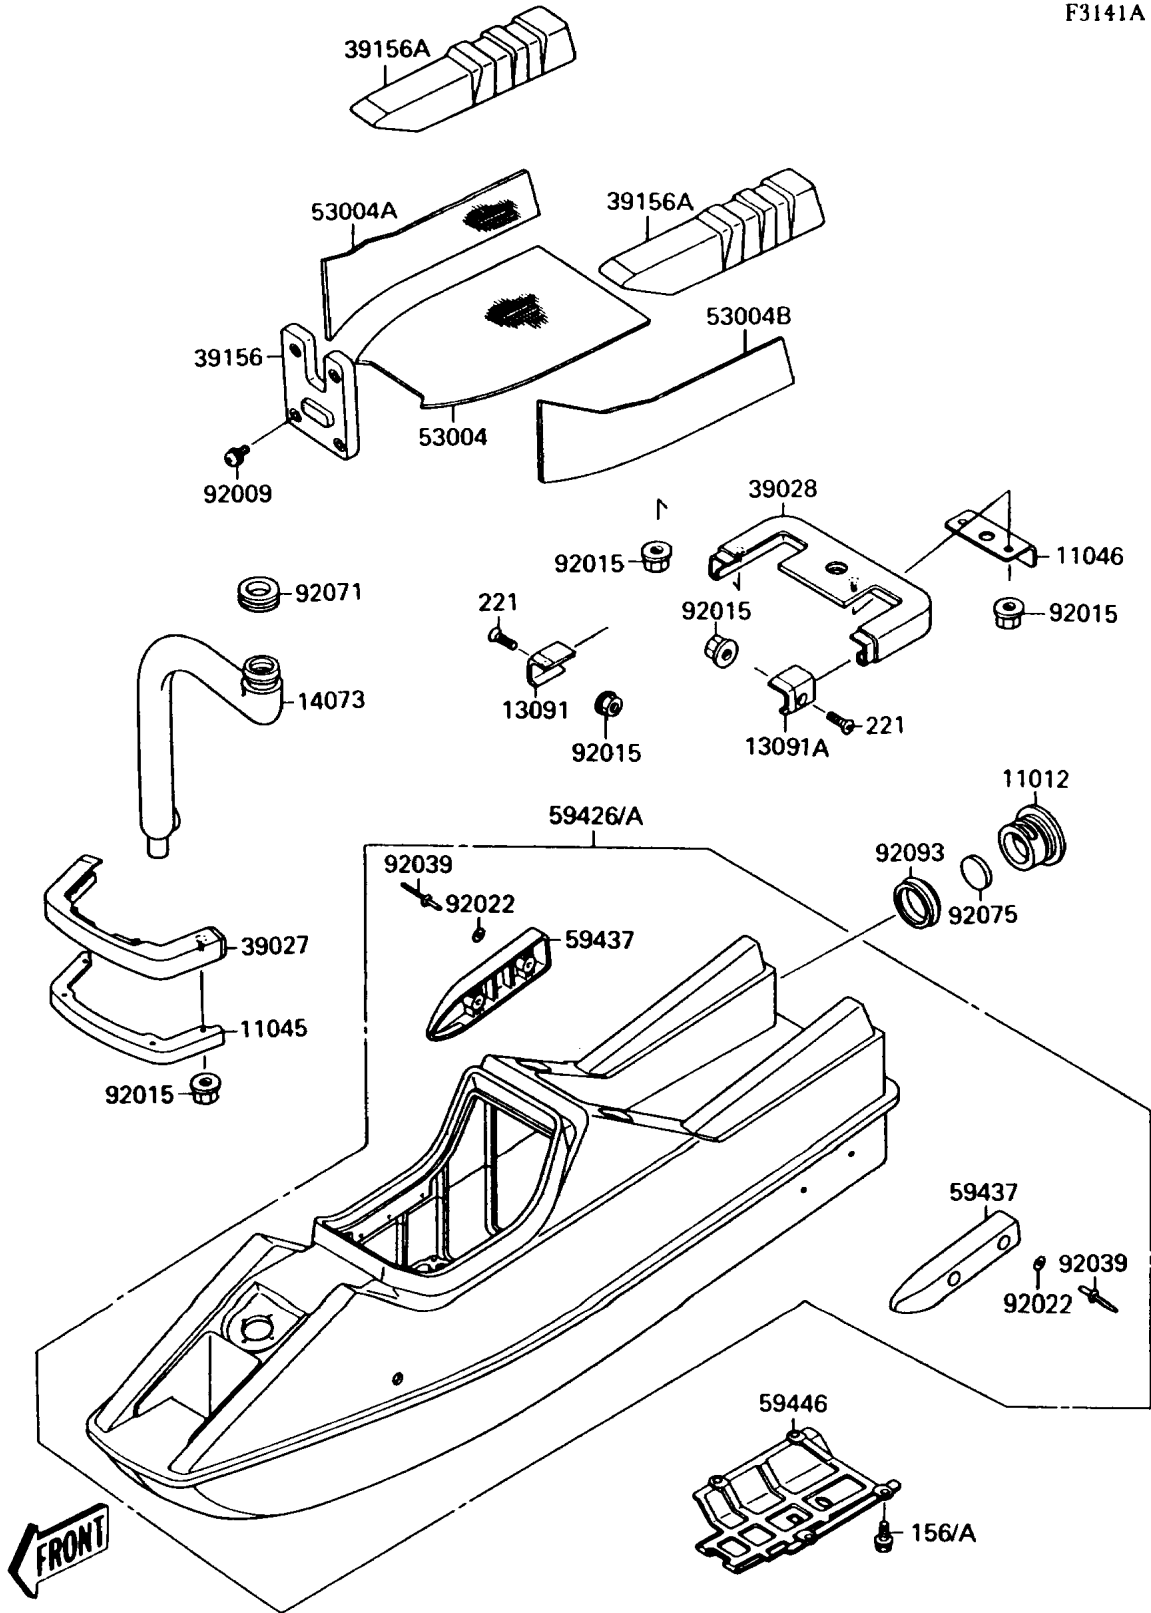

1991 300 SX PARTS DIAGRAM

Hull(JS300-A3/A4/A5)

F3141A

1991 300 SX PARTS LIST

Hull(JS300-A3/A4/A5)

ITEM NAME	PART NUMBER	QUANTITY
CAP (Ref # 11012)	11012-3708	1
BRACKET,FRONT BUMPER (Ref # 11045)	11045-3707	1
BRACKET,REAR BUMPER (Ref # 11046)	11046-3816	1
HOLDER,DECK,RH (Ref # 13091)	13091-3719	1
HOLDER,DECK,LH (Ref # 13091A)	13091-3720	1
DUCT (Ref # 14073)	14073-3702	1
BUMPER-FRONT (Ref # 39027)	39027-3701	1
BUMPER-REAR (Ref # 39028)	39028-3710	1
PAD,DASHBOARD (Ref # 39156)	39156-3701	1
PAD,DECK FIN (Ref # 39156A)	39156-3703	1
MAT,FLOOR (Ref # 53004)	53004-3711	1
MAT,DECK SIDE,RH (Ref # 53004A)	53004-3728	1
MAT,DECK SIDE,LH (Ref # 53004B)	53004-3729	1
HULL-COMP,JET WHITE (Ref # 59426A)	59426-3767-8C	1
STABILIZER (Ref # 59437)	59437-3002	1
COVER-JET PUMP (Ref # 59446)	59446-3702	1
SCREW,6X16 (Ref # 92009)	92009-3721	1
NUT,FLANGED,5MM (Ref # 92015)	92015-3768	1
WASHER,5X16X1.5 (Ref # 92022)	92022-3041	1
RIVET (Ref # 92039)	92039-3002	1
GROMMET (Ref # 92071)	92071-3724	1
DAMPER (Ref # 92075)	92075-3719	1
SEAL,OSR70X82X7.5 (Ref # 92093)	92093-3704	1
BOLT-WP,6X25 (Ref # 156A)	156R0625	1
SCREW-CSK-CROS,5X20 (Ref # 221)	221R0520	1