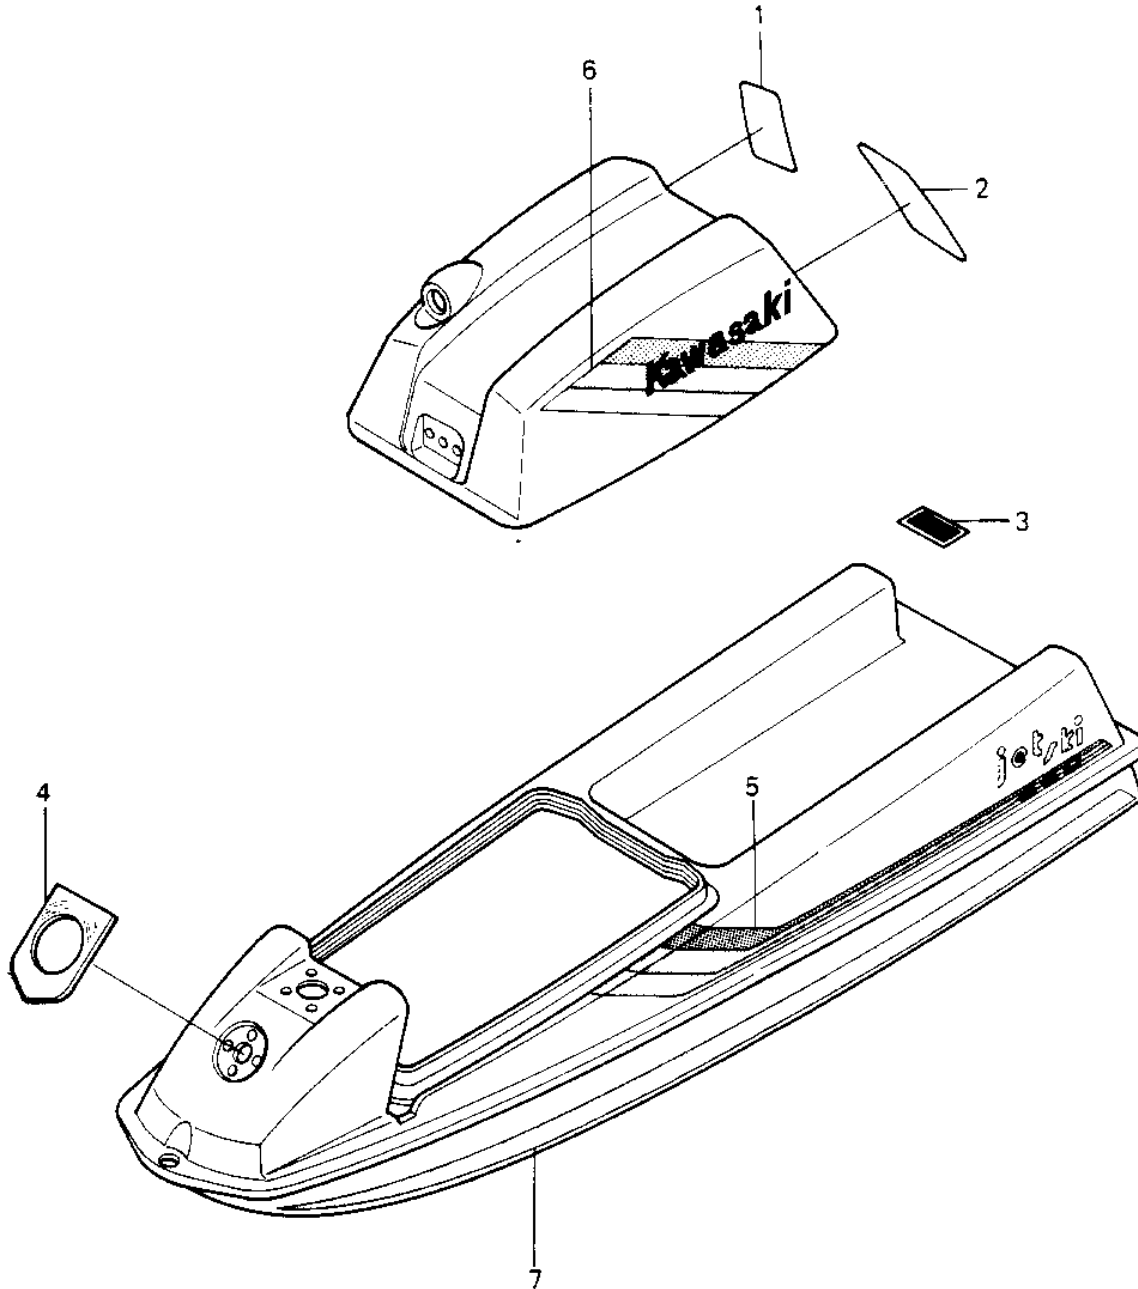

1984 JS440 PARTS DIAGRAM

LABELS (JS440-A8)

1984 JS440 PARTS LIST

LABELS (JS440-A8)

ITEM NAME	PART NUMBER	QUANTITY
LABEL (Ref # 1)	56040-3701	1
LABEL,WARNING (Ref # 2)	56040-3703	1
LABEL FIRE EXT (Ref # 3)	56022-506	1
LABEL,FR-DECK (Ref # 4)	56045-1983	1
LABEL,RR-DECK,RH (Ref # 5)	56045-1984	1
LABEL,RR-DECK,LH (Ref # 5)	56045-1985	1
LABEL,HOOD,RH (Ref # 6)	56045-1986	1
LABEL,HOOD,LH (Ref # 6)	56045-1987	1
LABEL,HULL,RH (Ref # 7)	56045-1988	1
LABEL,HULL,LH (Ref # 7)	56045-1989	1