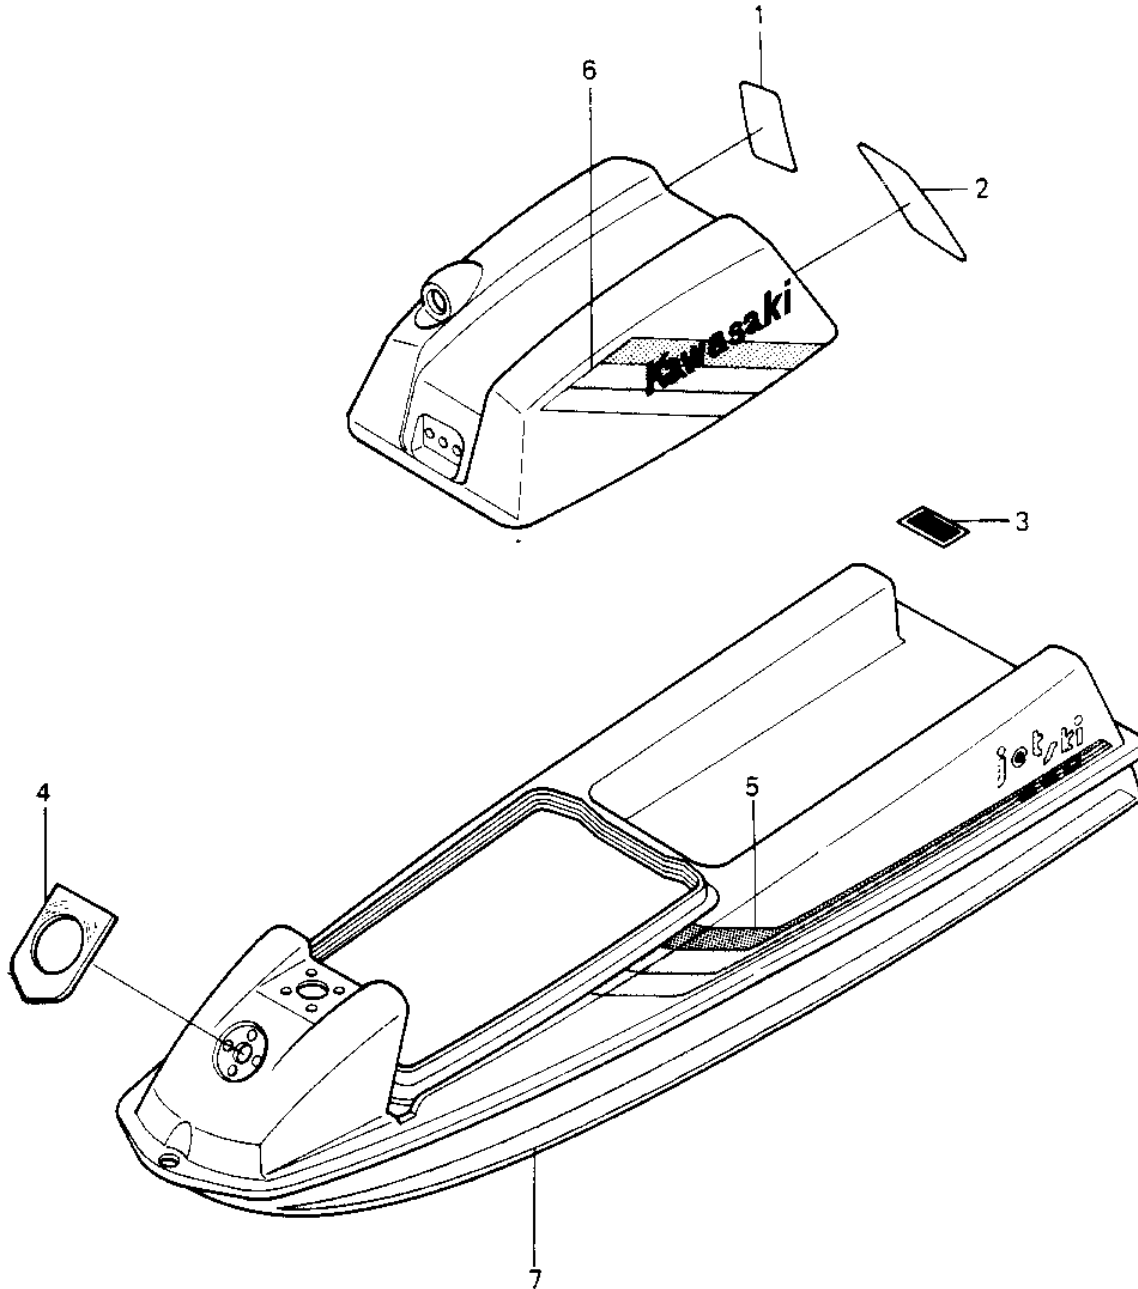

1986 JS440 PARTS DIAGRAM

LABELS (JS440-A8)

1986 JS440 PARTS LIST

LABELS (JS440-A8)

ITEM NAME	PART NUMBER	QUANTITY
LABEL (Ref # 1)	56040-3701	1
LABEL,WARNING (Ref # 2)	56040-3703	1
LABEL FIRE EXT (Ref # 3)	56022-506	1
LABEL,FR-DECK (Ref # 4)	56045-1983	1
LABEL,RR-DECK,RH (Ref # 5)	56045-1984	1
LABEL,RR-DECK,LH (Ref # 5)	56045-1985	1
LABEL,HOOD,RH (Ref # 6)	56045-1986	1
LABEL,HOOD,LH (Ref # 6)	56045-1987	1
LABEL,HULL,RH (Ref # 7)	56045-1988	1
LABEL,HULL,LH (Ref # 7)	56045-1989	1