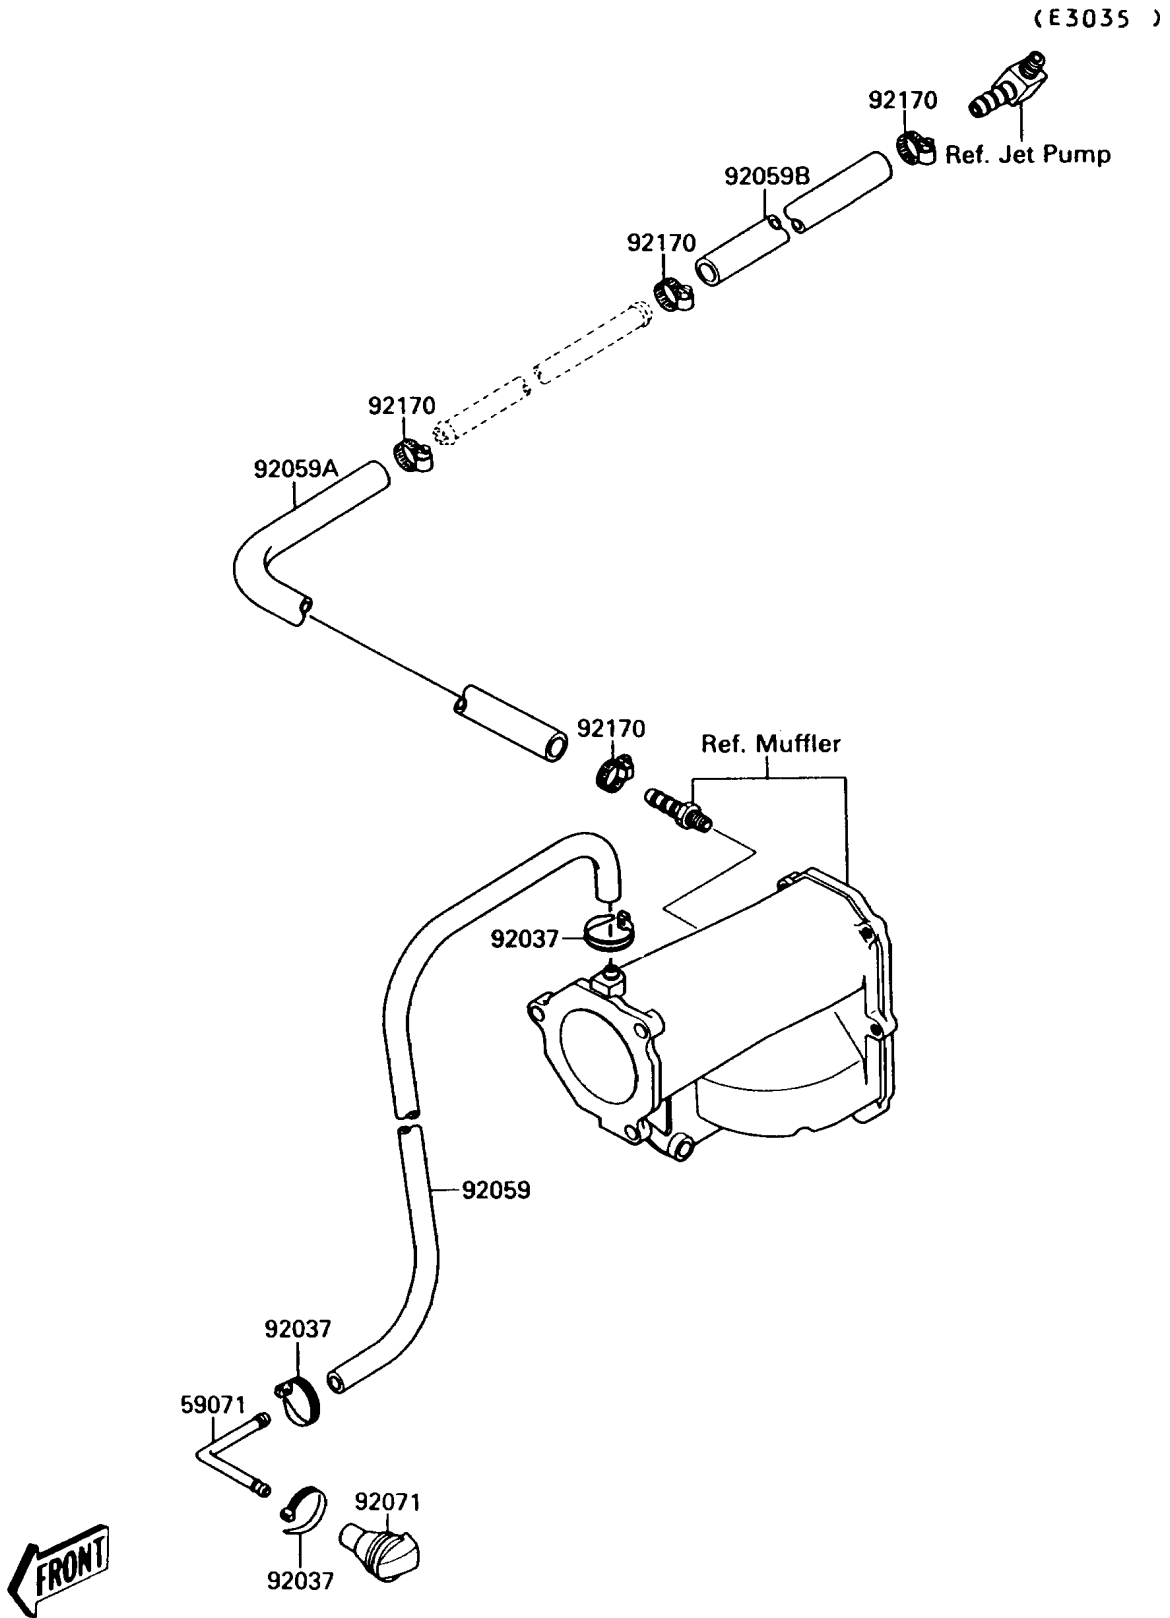

## 1991 300 SX PARTS DIAGRAM

Cooling

## 1991 300 SX PARTS LIST

Cooling

ITEM NAME	PART NUMBER	QUANTITY
JOINT (Ref # 59071)	59071-3706	1
CLAMP (Ref # 92037)	92037-1173	1
TUBE,FUEL,6.5X11.5X310 (Ref # 92059)	92059-1252	1
TUBE,9X16X460 (Ref # 92059A)	92059-3718	1
TUBE,9X16X300 (Ref # 92059B)	92059-3750	1
GROMMET (Ref # 92071)	92071-3732	1
CLAMP (Ref # 92170)	92170-3718	1