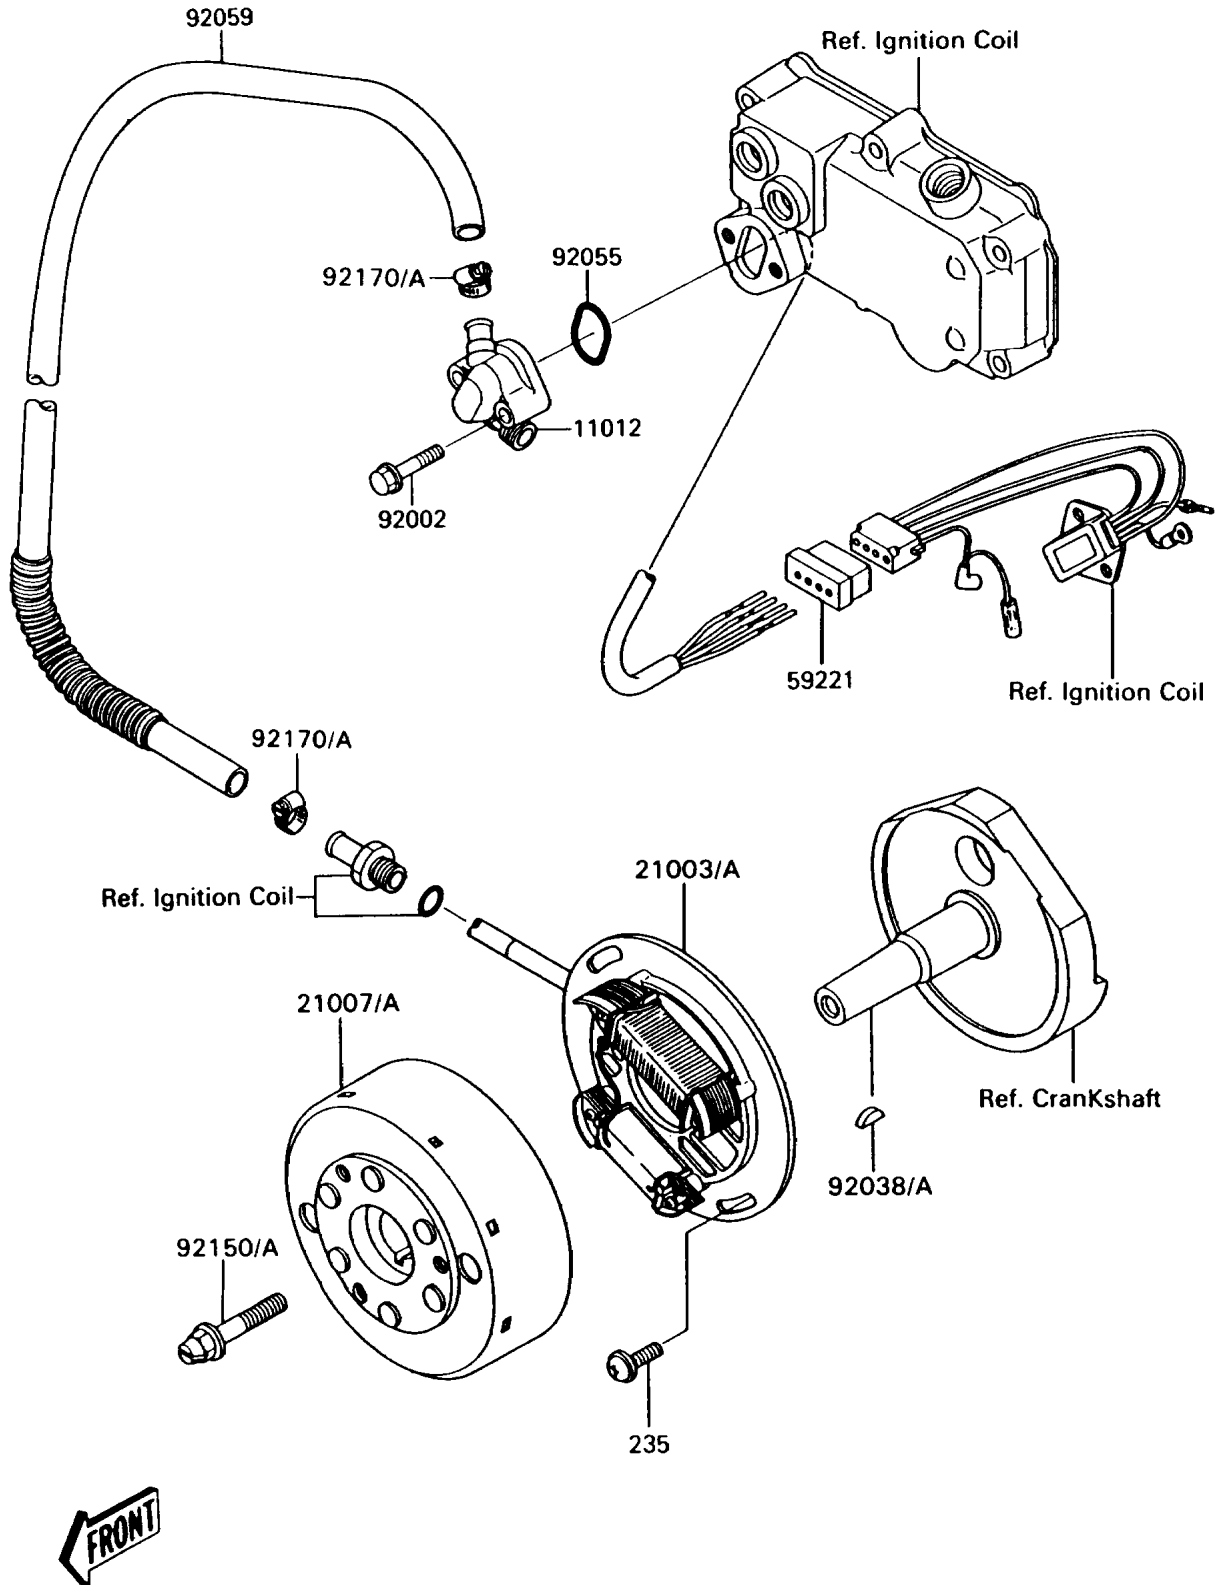

## 1991 300 SX PARTS DIAGRAM

Generator(JS300-A2/A3/A4/A5)

E1810A

## 1991 300 SX PARTS LIST

Generator(JS300-A2/A3/A4/A5)

ITEM NAME	PART NUMBER	QUANTITY
CAP,ELECTRIC CASE (Ref # 11012)	11012-3720	1
STATOR (Ref # 21003A)	21003-3711	1
ROTOR (Ref # 21007A)	21007-3705	1
CONNECTOR-CORD (Ref # 59221)	59221-3701	1
BOLT,6X35 (Ref # 92002)	92002-3715	1
KEY,WOODRUFF (Ref # 92038A)	92038-3703	1
RING-O (Ref # 92055)	92055-3706	1
TUBE,L=800 (Ref # 92059)	92059-3817	1
BOLT,10X44 (Ref # 92150A)	92150-3737	1
CLAMP (Ref # 92170A)	92170-3729	1
SCREW-PAN-WP-CROS (Ref # 235)	235B0616	1