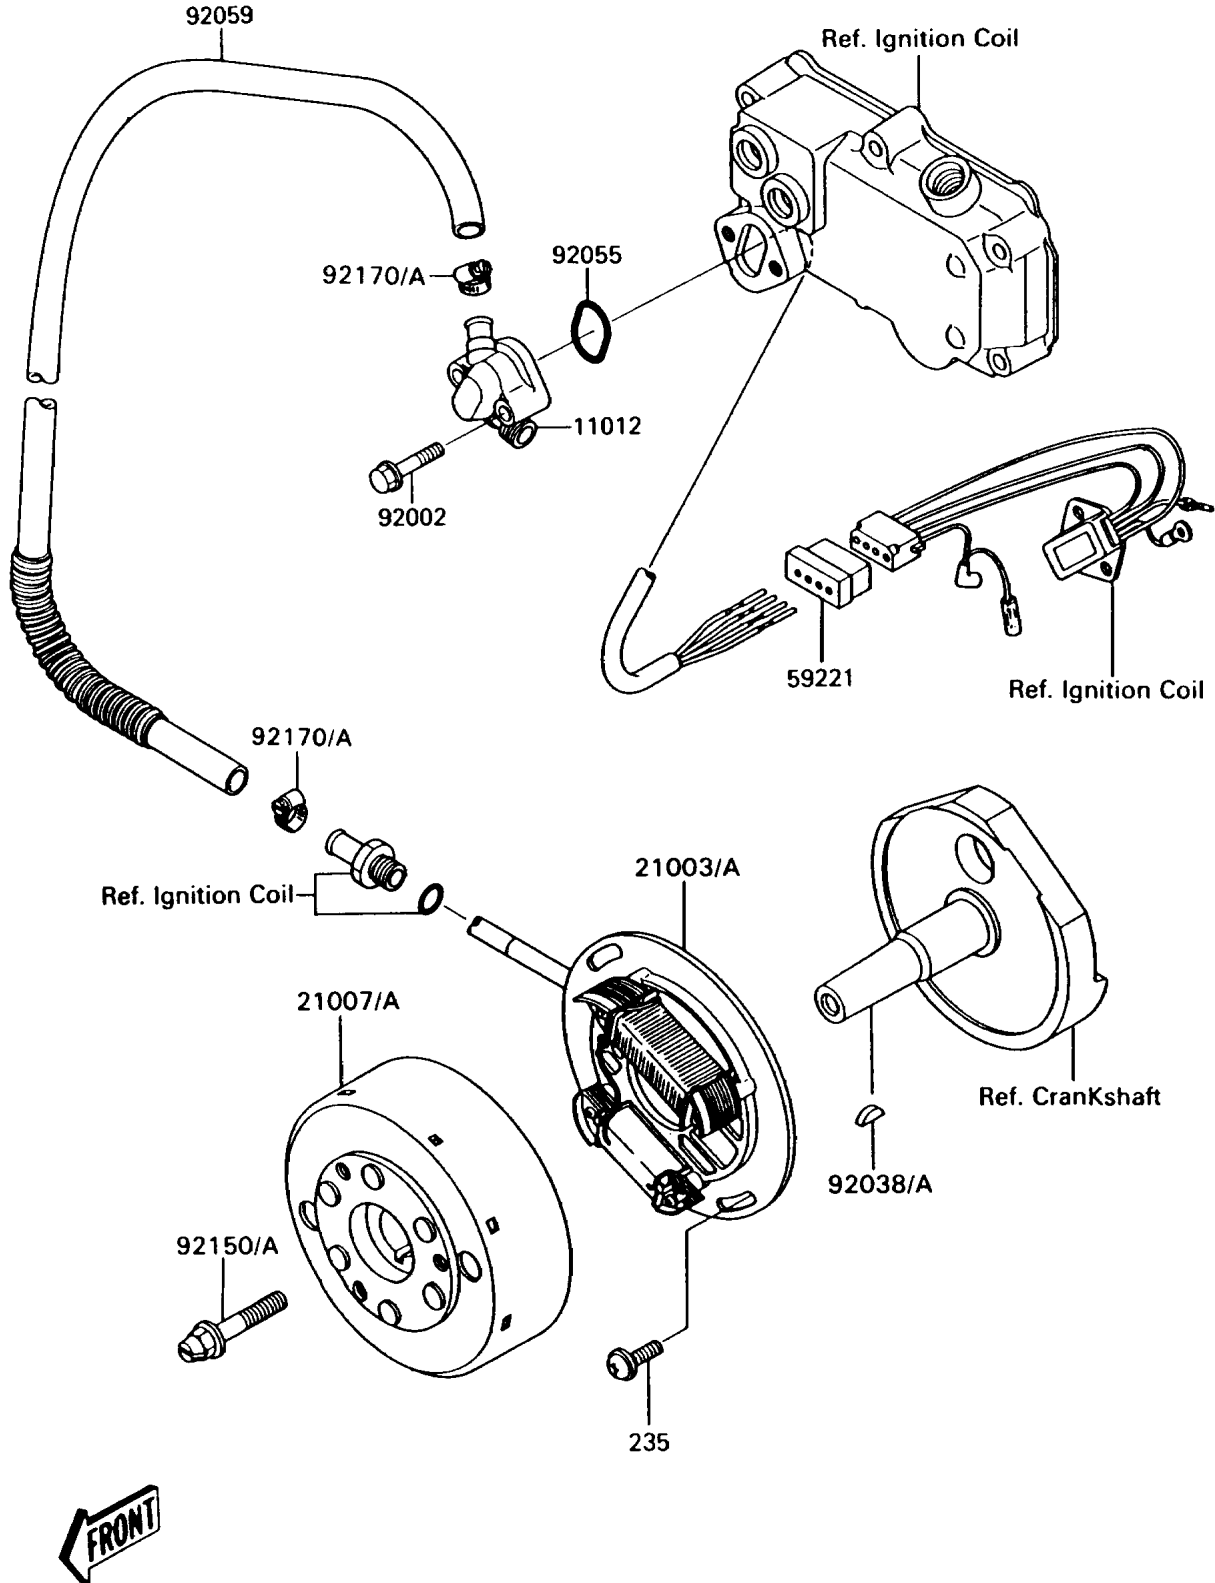

1990 300 SX PARTS DIAGRAM

Generator(JS300-A2/A3/A4/A5)

E1810A

1990 300 SX PARTS LIST

Generator(JS300-A2/A3/A4/A5)

ITEM NAME	PART NUMBER	QUANTITY
CAP,ELECTRIC CASE (Ref # 11012)	11012-3720	1
STATOR (Ref # 21003A)	21003-3711	1
ROTOR (Ref # 21007A)	21007-3705	1
CONNECTOR-CORD (Ref # 59221)	59221-3701	1
BOLT,6X35 (Ref # 92002)	92002-3715	2
KEY,WOODRUFF (Ref # 92038A)	92038-3703	1
RING-O (Ref # 92055)	92055-3706	1
TUBE,L=800 (Ref # 92059)	92059-3817	1
BOLT,10X44 (Ref # 92150A)	92150-3737	1
CLAMP (Ref # 92170A)	92170-3729	2
SCREW-PAN-WP-CROS (Ref # 235)	235B0616	2