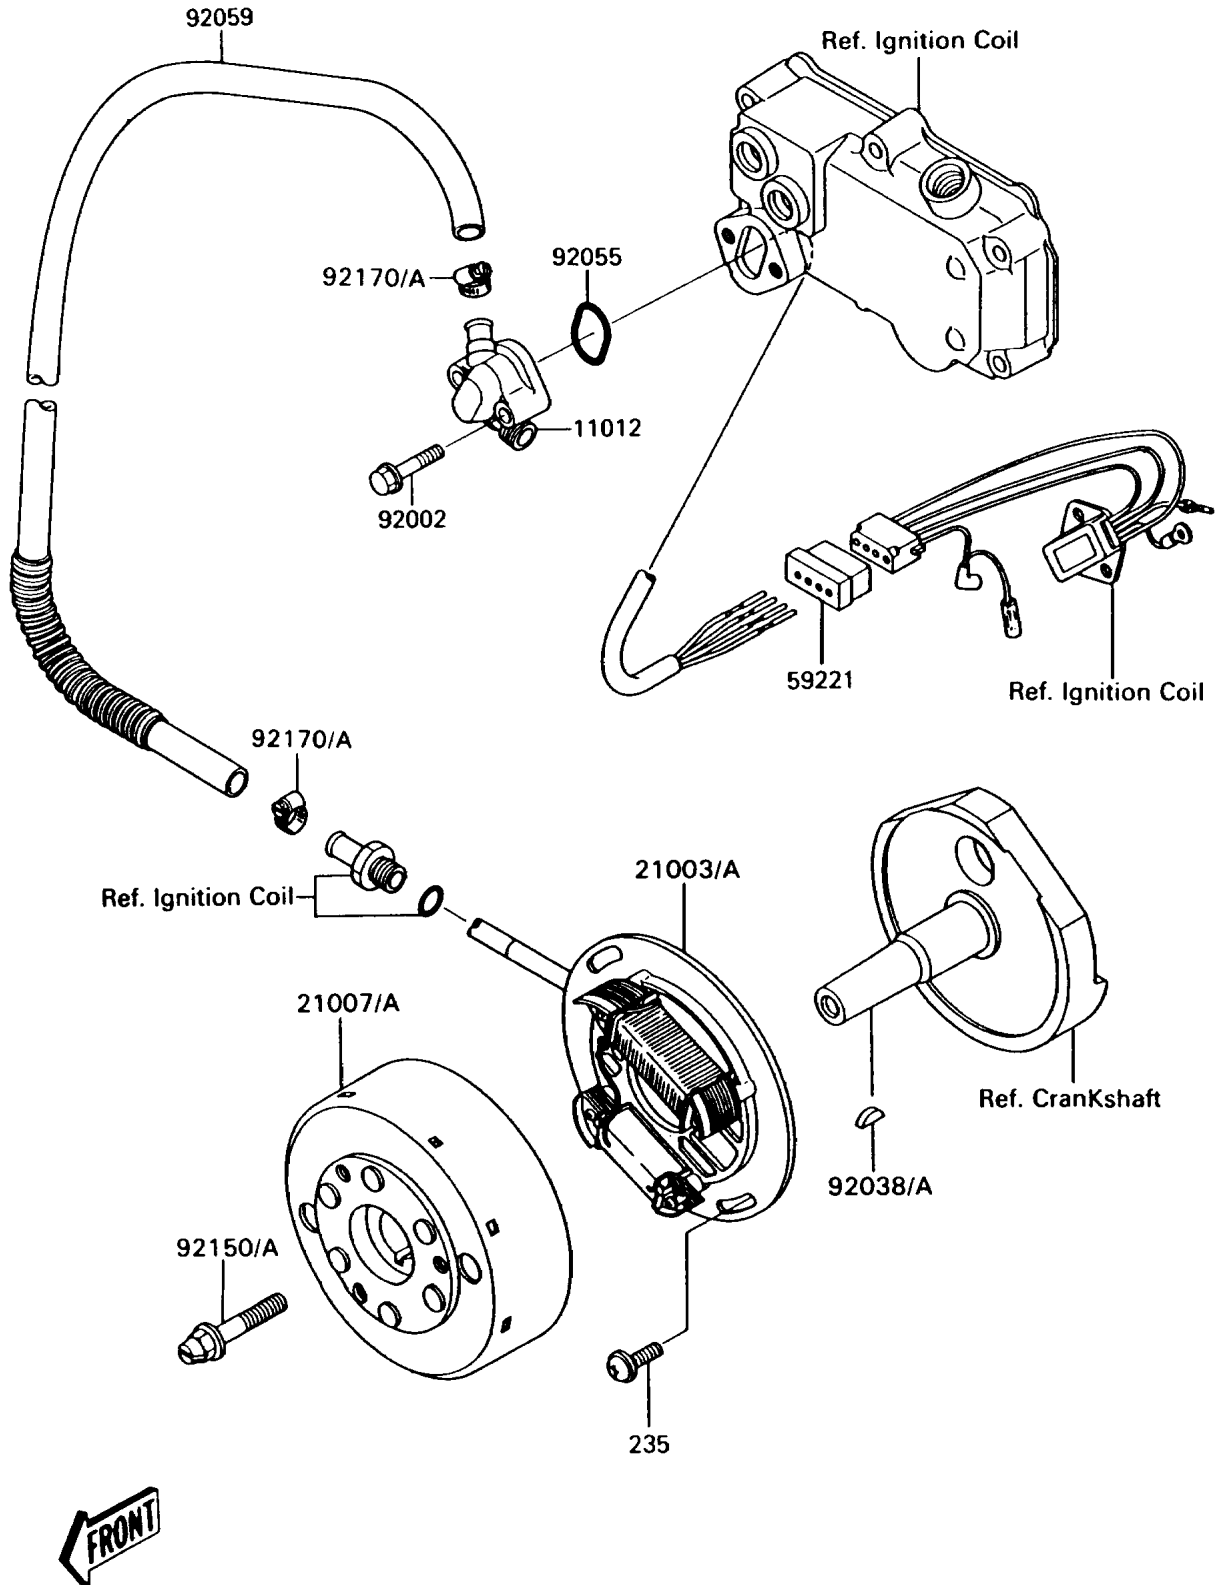

1989 300 SX PARTS DIAGRAM

Generator(JS300-A2/A3/A4/A5)

E1810A

1989 300 SX PARTS LIST

Generator(JS300-A2/A3/A4/A5)

ITEM NAME	PART NUMBER	QUANTITY
CAP,ELECTRIC CASE (Ref # 11012)	11012-3720	1
STATOR (Ref # 21003A)	21003-3711	1
ROTOR (Ref # 21007A)	21007-3705	1
CONNECTOR-CORD (Ref # 59221)	59221-3701	1
BOLT,6X35 (Ref # 92002)	92002-3715	2
KEY,WOODRUFF (Ref # 92038A)	92038-3703	1
RING-O (Ref # 92055)	92055-3706	1
TUBE,L=800 (Ref # 92059)	92059-3817	1
BOLT,10X44 (Ref # 92150A)	92150-3737	1
CLAMP (Ref # 92170A)	92170-3729	2
SCREW-PAN-WP-CROS (Ref # 235)	235B0616	2