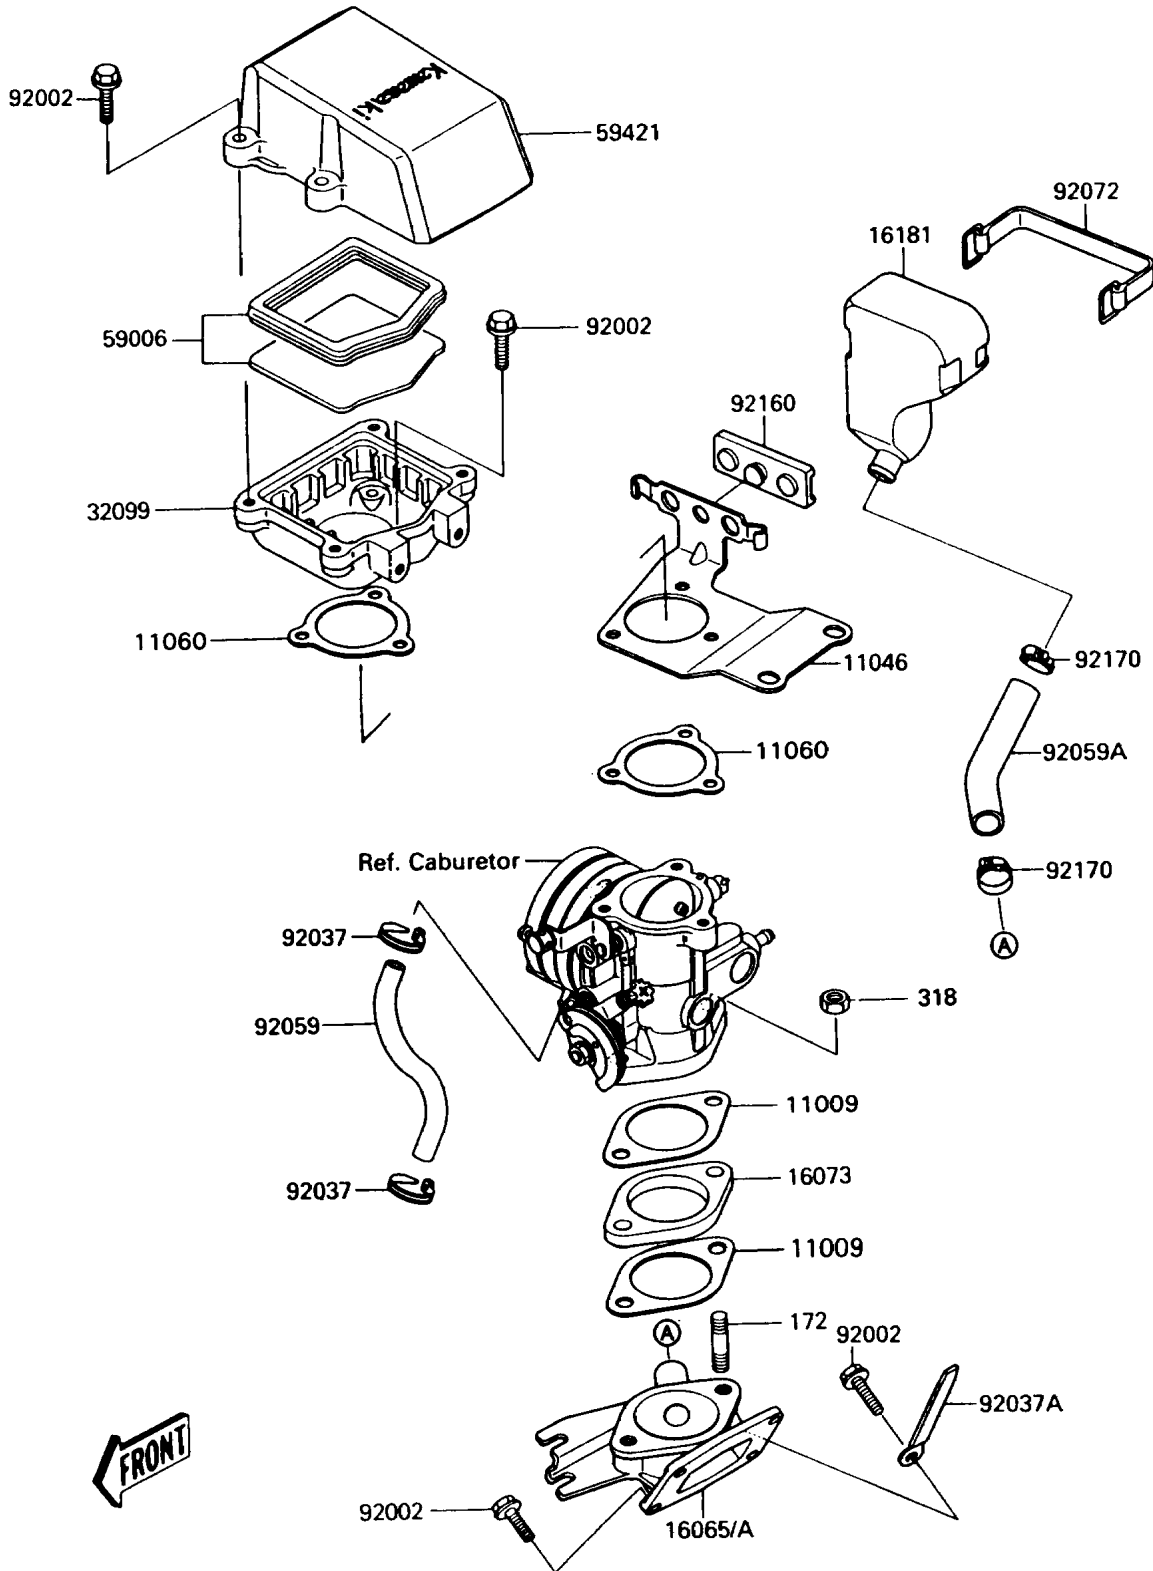

## 1991 300 SX PARTS DIAGRAM

Flame Arrester(JS300-A3/A4/A5)

(E1614 )

## 1991 300 SX PARTS LIST

Flame Arrester(JS300-A3/A4/A5)

ITEM NAME	PART NUMBER	QUANTITY
GASKET,INSULATOR (Ref # 11009)	11009-3786	1
BRACKET (Ref # 11046)	11046-3820	1
GASKET,ARRESTER CASE (Ref # 11060)	11060-3702	1
HOLDER-CARBURETOR (Ref # 16065A)	16065-3704	1
INSULATOR (Ref # 16073)	16073-3701	1
TANK-RESONATOR (Ref # 16181)	16181-3701	1
CASE,FLAME ARRESTER (Ref # 32099)	32099-3702	1
ARRESTER-FLAME (Ref # 59006)	59006-3706	1
COVER-INTAKE (Ref # 59421)	59421-3703	1
BOLT,6X25 (Ref # 92002)	92002-3714	1
CLAMP (Ref # 92037)	92037-1173	1
CLAMP,L=100 (Ref # 92037A)	92037-3736	1
TUBE,5.8X10.8X250 (Ref # 92059)	92059-3757	1
TUBE (Ref # 92059A)	92059-3870	1
BAND (Ref # 92072)	92072-3733	1
DAMPER (Ref # 92160)	92160-3741	1
CLAMP (Ref # 92170)	92170-3710	1
BOLT-STUD (Ref # 172)	172R0825	1
NUT-HEX-SMALL (Ref # 318)	318R0800	1