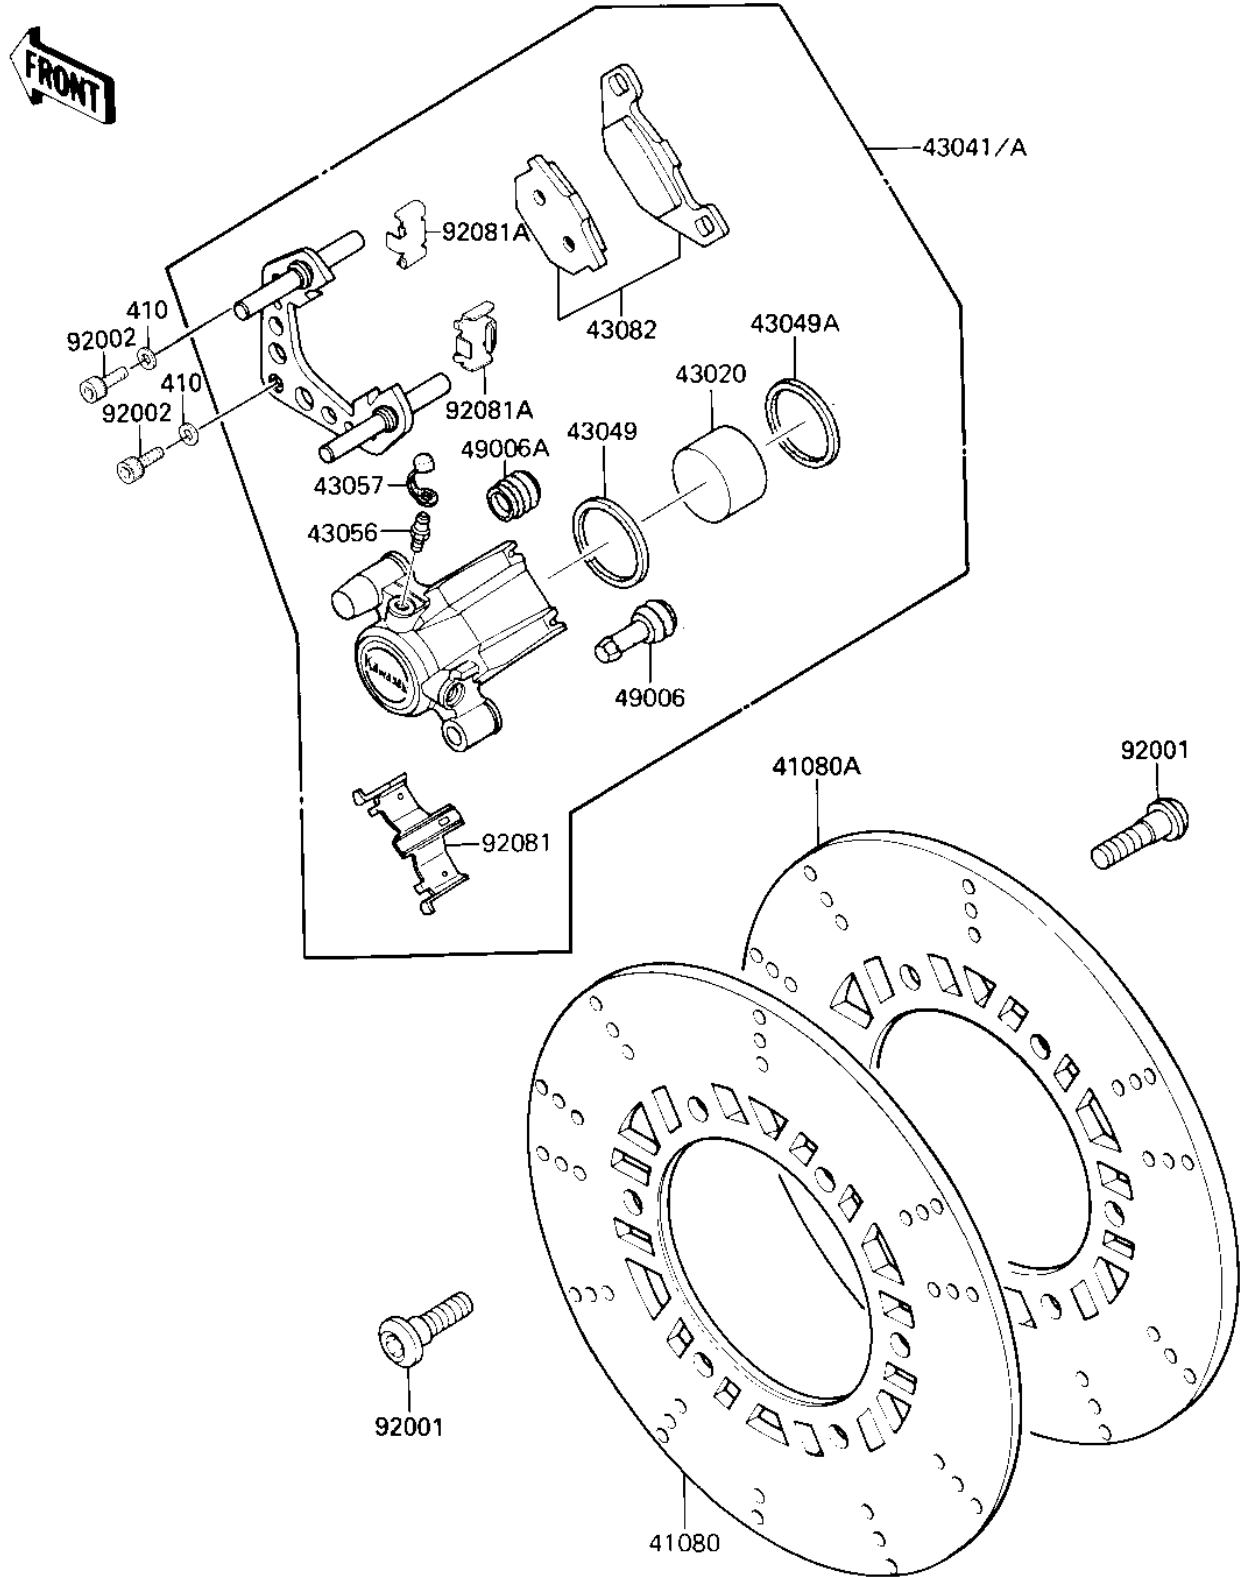

1986 Ninja® PARTS DIAGRAM

FRONT BRAKE

F2292-0068

1986 Ninja® PARTS LIST

FRONT BRAKE

ITEM NAME	PART NUMBER	QUANTITY
DISC,FR,LH (Ref # 41080)	41080-1107	1
DISC,FR,RH (Ref # 41080A)	41080-1109	1
PISTON-COMP-BRAKE (Ref # 43020)	43020-1066	2
CALIPER-ASSY,FR,LH (Ref # 43041)	43041-1205	1
CALIPER-ASSY,FR,RH (Ref # 43041A)	43041-1206	1
RING,PISTON SEAL (Ref # 43049)	43049-002	2
PACKING,PISTON (Ref # 43049A)	43049-1028	2
BREEDER (Ref # 43056)	43056-003	2
CAP,BREEDER (Ref # 43057)	43057-003	2
PAD-ASSY-BRAKE (Ref # 43082)	43082-1029	2
BOOT,CALIPER (Ref # 49006)	49006-1094	2
BOOT,CALIPER (Ref # 49006A)	49006-1095	2
BOLT,SOCKET,8X30 (Ref # 92001)	92001-1951	12
BOLT,SOCKET,10X33 (Ref # 92002)	92001-1901	4
SPRING,PAD (Ref # 92081)	92081-1525	2
SPRING,PAD STOPPER (Ref # 92081A)	92081-1661	4
WASHER PLAIN 10MM (Ref # 410)	410B1000	4