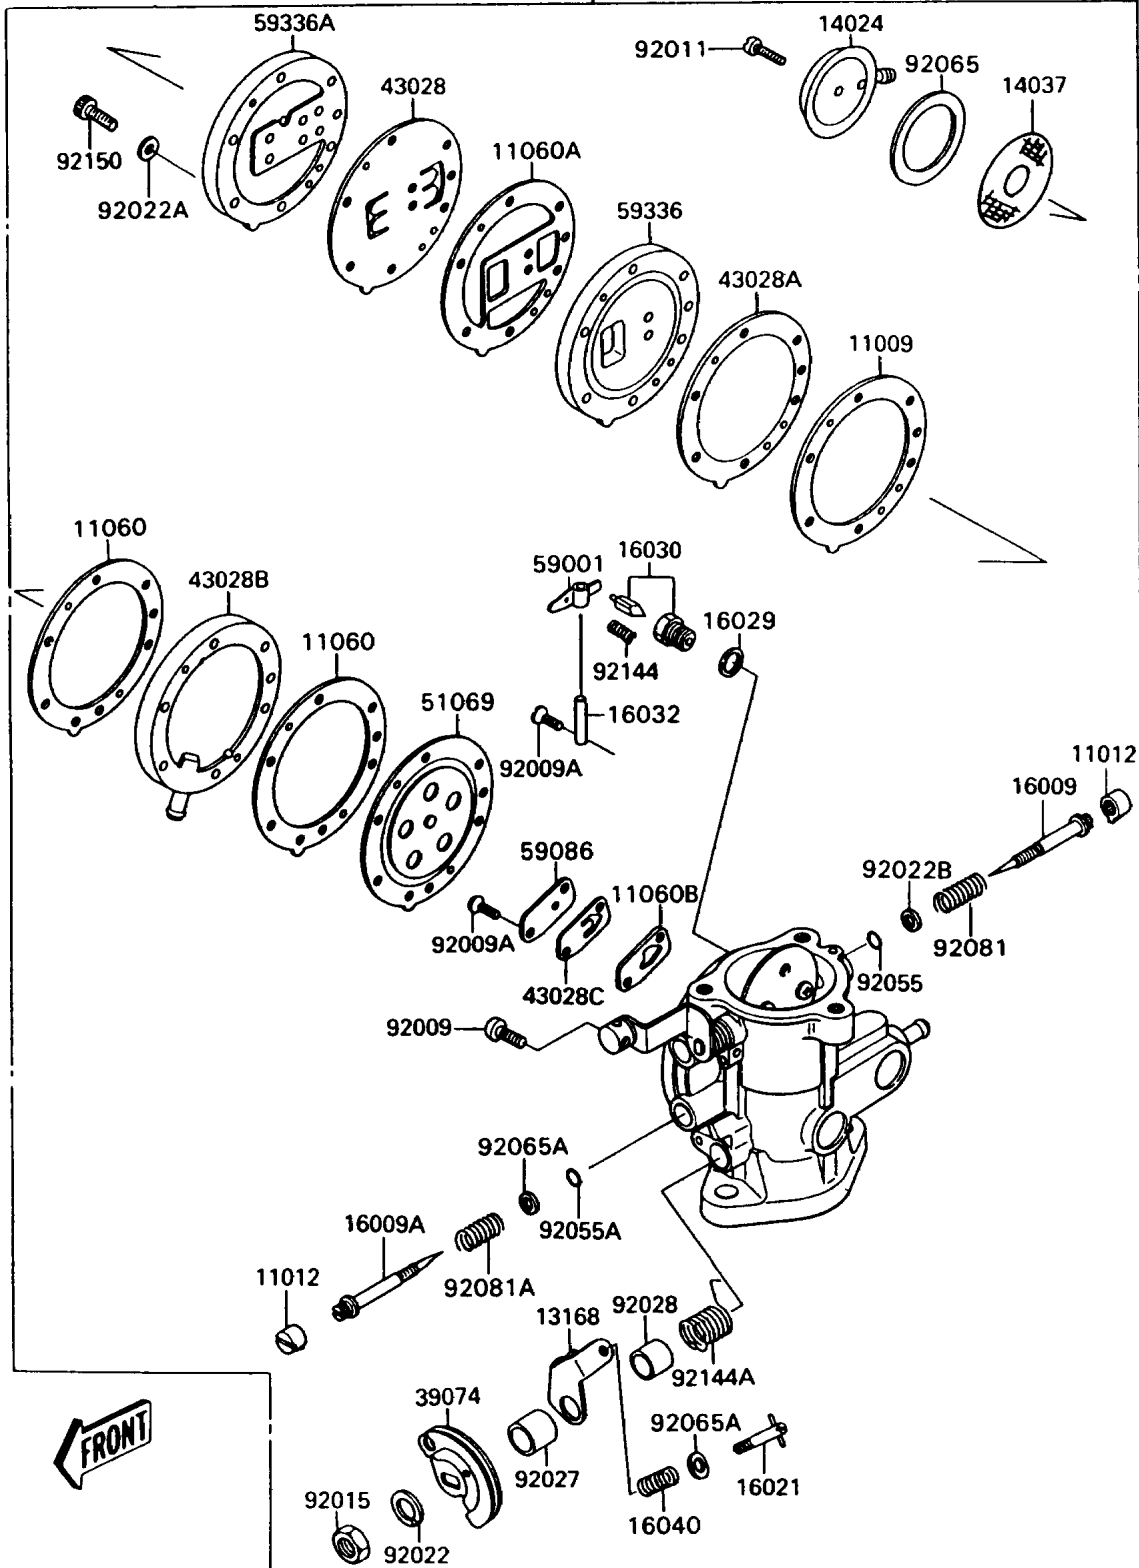

1991 300 SX PARTS DIAGRAM

Carburetor(JS300-A3/A4/A5)

15001

E1611B

1991 300 SX PARTS LIST

Carburetor(JS300-A3/A4/A5)

ITEM NAME	PART NUMBER	QUANTITY
GASKET (Ref # 11009)	11009-3036	1
CAP,JET NEEDLE (Ref # 11012)	11012-3739	1
GASKET (Ref # 11060)	11060-3704	1
GASKET (Ref # 11060A)	11060-3705	1
GASKET (Ref # 11060B)	11060-3706	1
LEVER,THROTTLE SHAFT (Ref # 13168)	13168-3706	1
COVER,CARBURETOR (Ref # 14024)	14024-3721	1
SCREEN,CARBURETOR (Ref # 14037)	14037-504	1
CARBURETOR-ASSY (Ref # 15001)	15001-3755	1
NEEDLE-JET (Ref # 16009)	16009-3708	1
NEEDLE-JET,HIGH SPEED (Ref # 16009A)	16009-3709	1
SCREW-THROTTLE STOP (Ref # 16021)	16021-3703	1
GASKET,FLOAT VALVE SEAT (Ref # 16029)	16029-004	1
VALVE-FLOAT,#1.8 (Ref # 16030)	16030-3702	1
PIN,FLOAT (Ref # 16032)	16032-006	1
SPRING,THROTTLE CABLE BRACKET (Ref # 16040)	16040-022	1
LEVER-ASSY-THROTTLE,THROTTLE (Ref # 39074)	39074-3704	1
DIAPHRAGM,PUMP,CARBURETOR (Ref # 43028)	43028-3001	1
DIAPHRAGM,PUMP,CARBURETOR (Ref # 43028A)	43028-3002	1
DIAPHRAGM,PUMP (Ref # 43028B)	43028-3701	1
DIAPHRAGM,CHECK SHEET (Ref # 43028C)	43028-3705	1
DIAPHRAGM,MAIN,CARB (Ref # 51069)	51069-502	1
PLATE (Ref # 59001)	59001-506	1
BRACKET,CARBURETOR (Ref # 59086)	59086-541	1
CASE-PUMP (Ref # 59336)	59336-3002	1
CASE-PUMP (Ref # 59336A)	59336-3003	1
SCREW,CHOKE LEVER (Ref # 92009)	92009-3705	1
SCREW (Ref # 92009A)	92009-3714	1
SCREW,4X12 (Ref # 92011)	92011-510	1