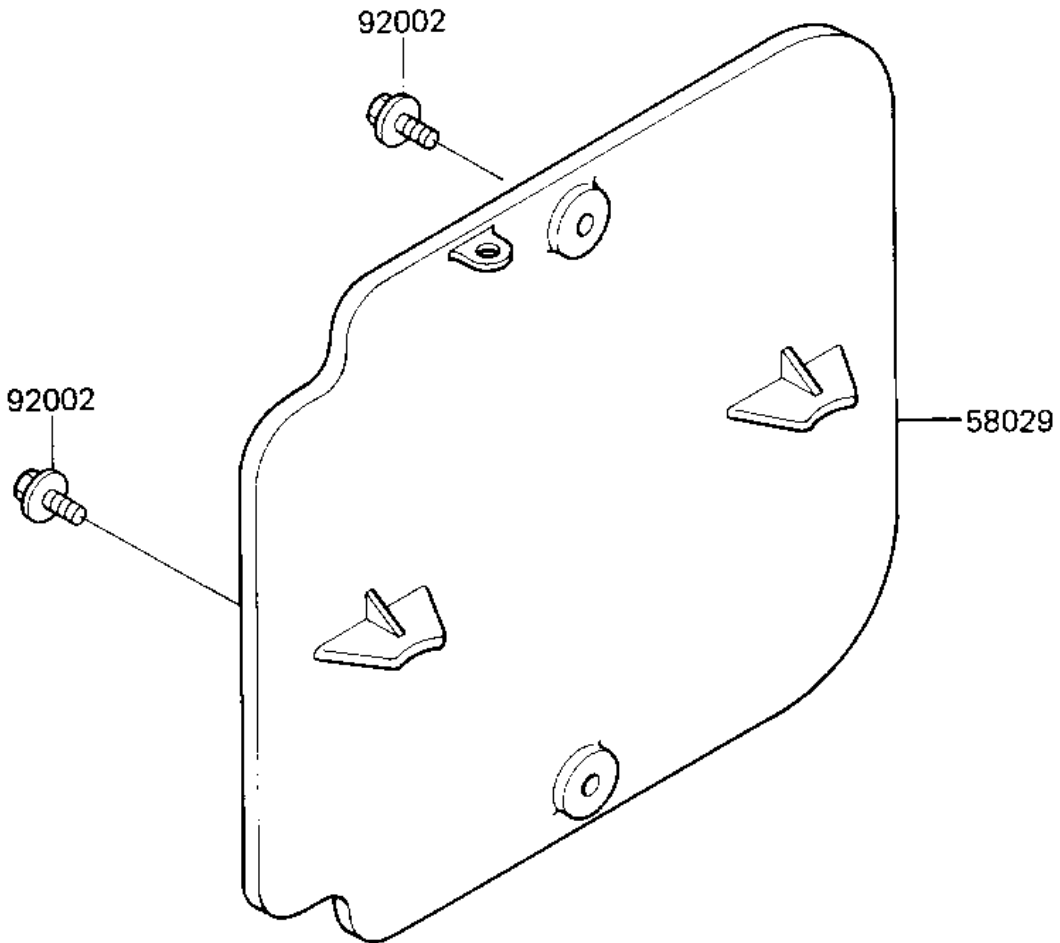

1986 KX250 PARTS DIAGRAM

NUMBER PLATE

F2916-1025

1986 KX250 PARTS LIST

NUMBER PLATE

ITEM NAME	PART NUMBER	QUANTITY
PLATE-NUMBER,L.FREEN (Ref # 58029)	58029-5018-6W	1
BOLT,6X14 (Ref # 92002)	92150-1340	2