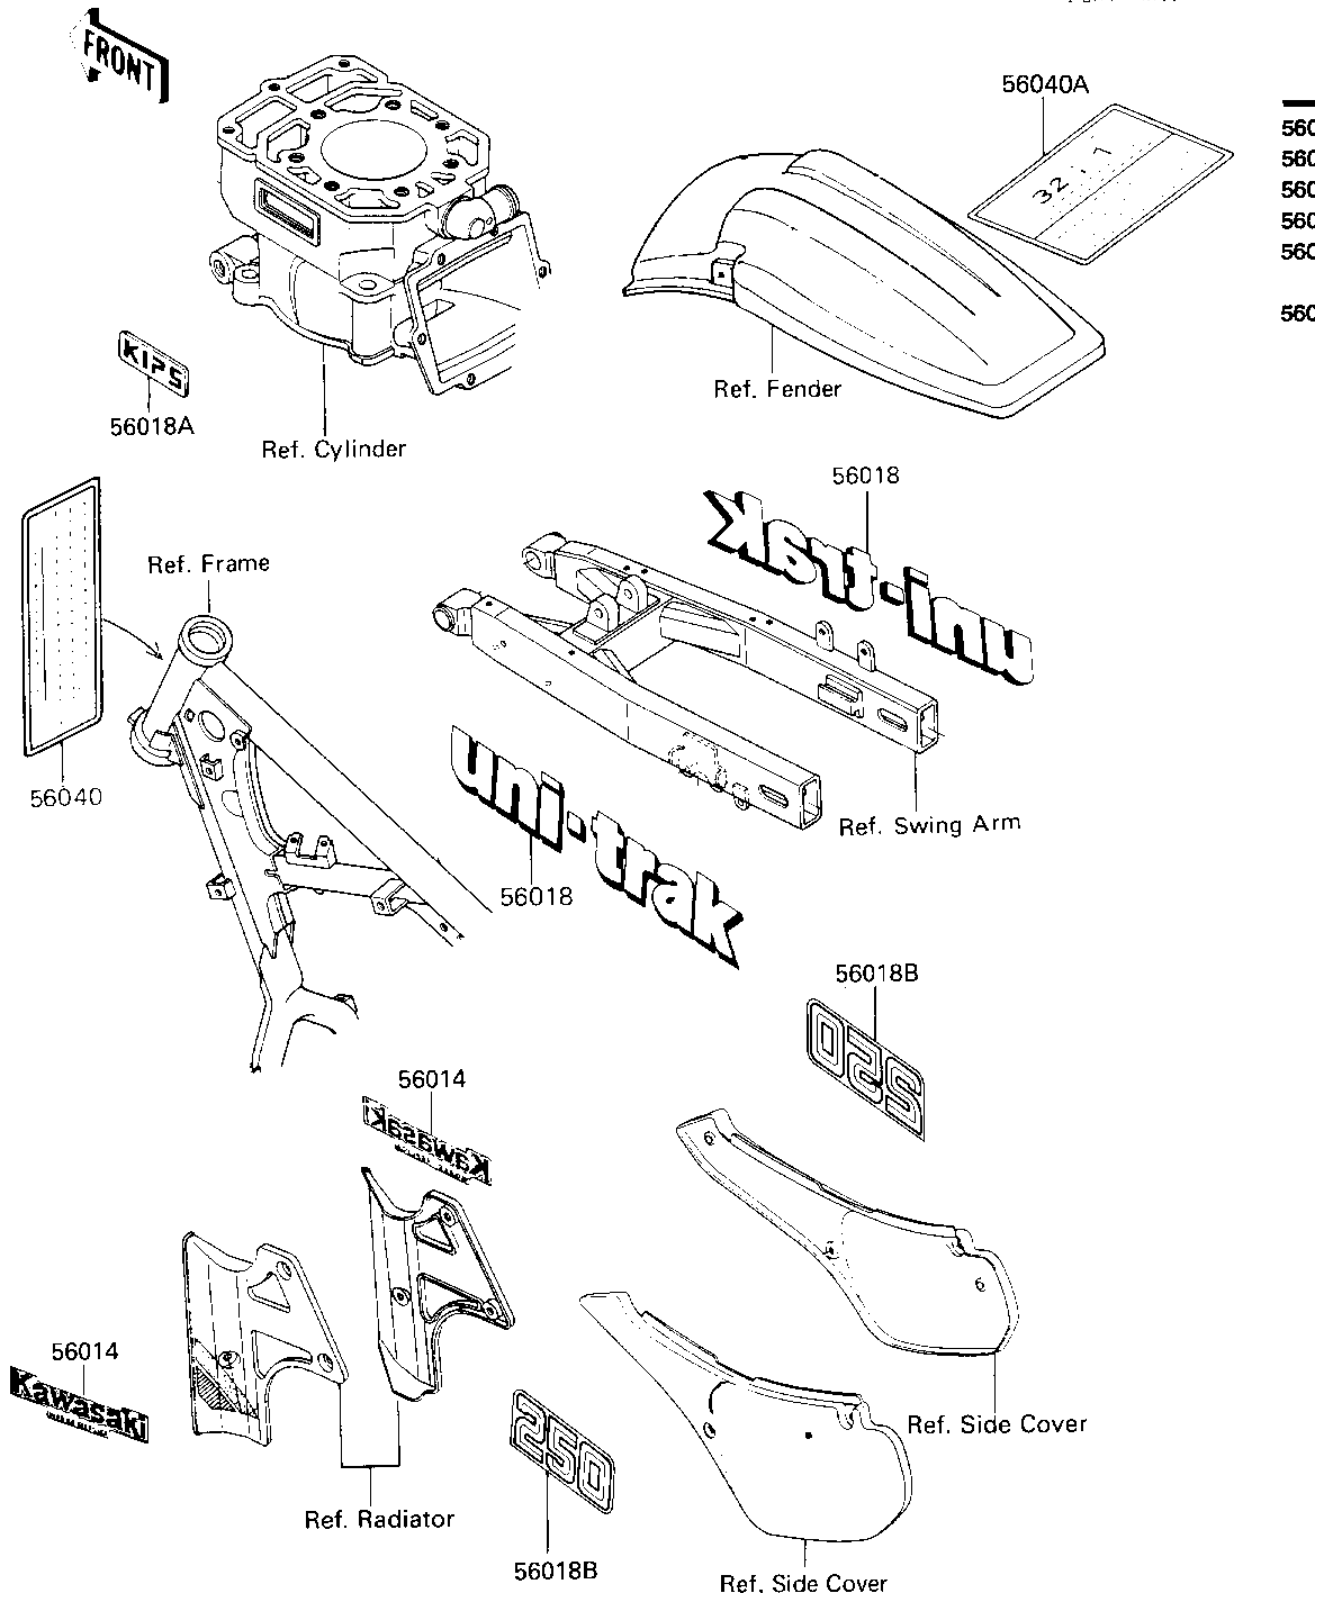

1986 KX250 PARTS DIAGRAM

LABELS

F2890-0511

1986 KX250 PARTS LIST

LABELS

ITEM NAME	PART NUMBER	QUANTITY
EMBLEM,SHROUD (Ref # 56014)	56014-1119	2
MARK,SWING ARM,UNI-T (Ref # 56018)	56018-1364	2
MARK (Ref # 56018A)	56018-1651	1
MARK,SIDE COVER,250 (Ref # 56018B)	56018-1801	2
LABEL,NOISE (Ref # 56040)	56040-1101	1
LABEL-WARNING,GASOLI (Ref # 56040A)	56040-1129	1