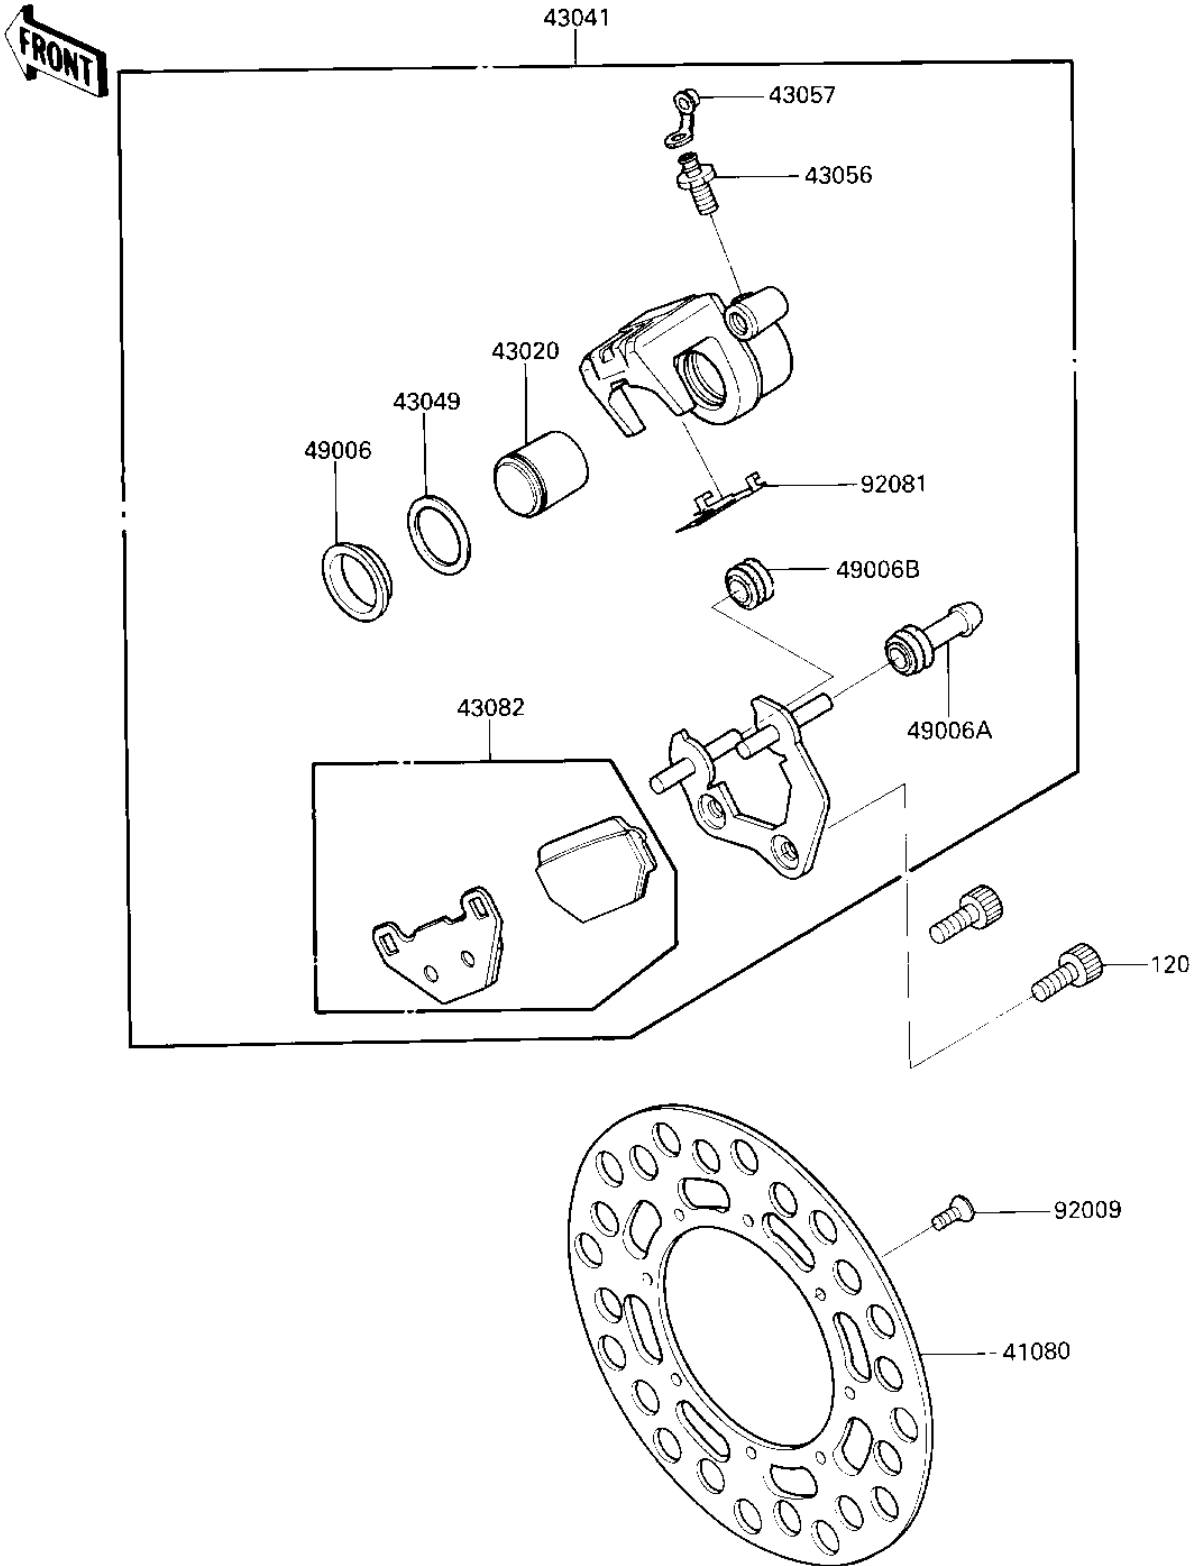

# 1986 KX250 PARTS DIAGRAM

## REAR BRAKE

FIGURE 4-10

# 1986 KX250 PARTS LIST

## REAR BRAKE

ITEM NAME	PART NUMBER	QUANTITY
DISC,RR (Ref # 41080)	41080-1161	1
PISTON-COMP-BRAKE (Ref # 43020)	43020-1084	1
CALIPER-ASSY (Ref # 43041)	43041-1229	1
PACKING (Ref # 43049)	43049-1016	1
BREEDER (Ref # 43056)	43056-003	1
CAP,BREEDER (Ref # 43057)	43057-003	1
PAD-ASSY-BRAKE,FR (Ref # 43082)	43082-1027	1
BOOT,CALIPER (Ref # 49006)	49006-1053	1
BOOT,CALIPER (Ref # 49006A)	49006-1054	1
BOOT,CALIPER (Ref # 49006B)	49006-1055	1
SCREW,6X10 (Ref # 92009)	92009-1375	8
SPRING (Ref # 92081)	92081-1341	1
BOLT-SOCKET,8X20 (Ref # 120)	120P0820	2