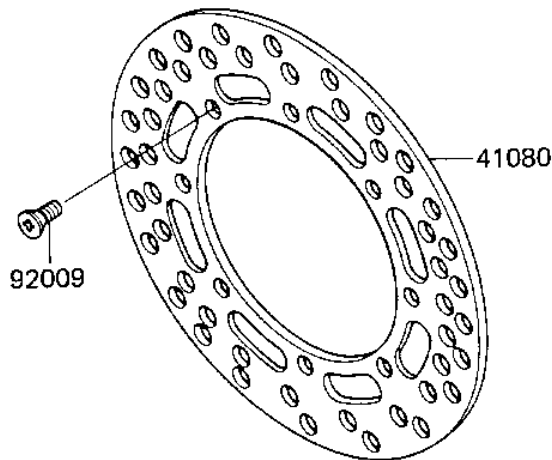

# 1986 KX250 PARTS DIAGRAM

## FRONT BRAKE

F2292-0076

# 1986 KX250 PARTS LIST

## FRONT BRAKE

ITEM NAME	PART NUMBER	QUANTITY
DISC,FR (Ref # 41080)	41080-1147	1
CALIPER-ASSY (Ref # 43041)	43041-1084	1
PISTON-CALIPER (Ref # 43048)	43048-1056	1
PACKING,CALIPER (Ref # 43049)	43049-1027	1
PAD-BRAKE (Ref # 43050)	43050-1051	1
PAD-BRAKE (Ref # 43050A)	43050-1063	1
PAD-BRAKE (Ref # 43050B)	43050-1064	1
BREEDER (Ref # 43056)	43056-003	1
CAP,BREEDER (Ref # 43057)	43057-003	1
BOOT,CALIPER (Ref # 49006)	49006-1054	1
BOOT,CALIPER (Ref # 49006A)	49006-1055	1
BOOT,CALIPER (Ref # 49006B)	49006-1093	1
SCREW,6X10 (Ref # 92009)	92009-1375	8
SPRING (Ref # 92081)	92081-1341	1
BOLT-SOCKET,8X20 (Ref # 120)	120P0820	2