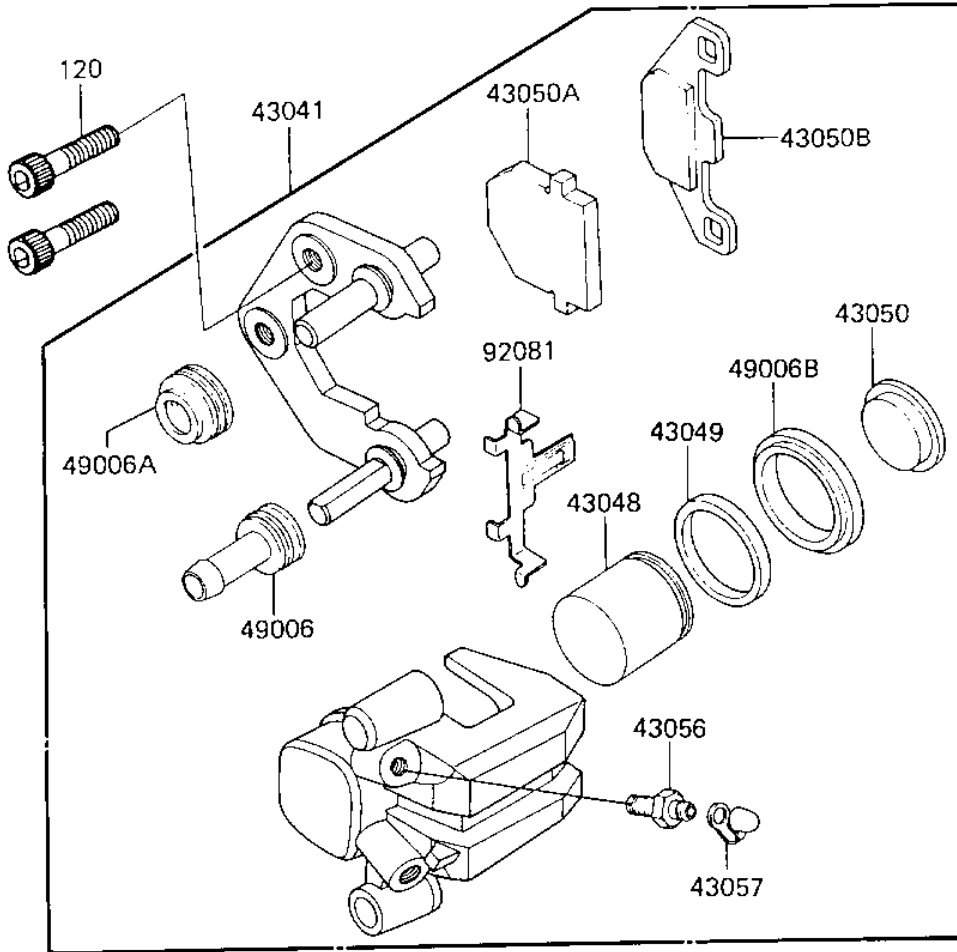

# 1986 KX250 PARTS DIAGRAM

## FRONT BRAKE

F2292-0076

# 1986 KX250 PARTS LIST

## FRONT BRAKE

ITEM NAME	PART NUMBER	QUANTITY
DISC,FR (Ref # 41080)	41080-1147	1
CALIPER-ASSY (Ref # 43041)	43041-1084	1
PISTON-CALIPER (Ref # 43048)	43048-1056	1
PACKING,CALIPER (Ref # 43049)	43049-1027	1
PAD-BRAKE (Ref # 43050)	43050-1051	1
PAD-BRAKE (Ref # 43050A)	43050-1063	1
PAD-BRAKE (Ref # 43050B)	43050-1064	1
BREEDER (Ref # 43056)	43056-003	1
CAP,BREEDER (Ref # 43057)	43057-003	1
BOOT,CALIPER (Ref # 49006)	49006-1054	1
BOOT,CALIPER (Ref # 49006A)	49006-1055	1
BOOT,CALIPER (Ref # 49006B)	49006-1093	1
SCREW,6X10 (Ref # 92009)	92009-1375	8
SPRING (Ref # 92081)	92081-1341	1
BOLT-SOCKET,8X20 (Ref # 120)	120P0820	2