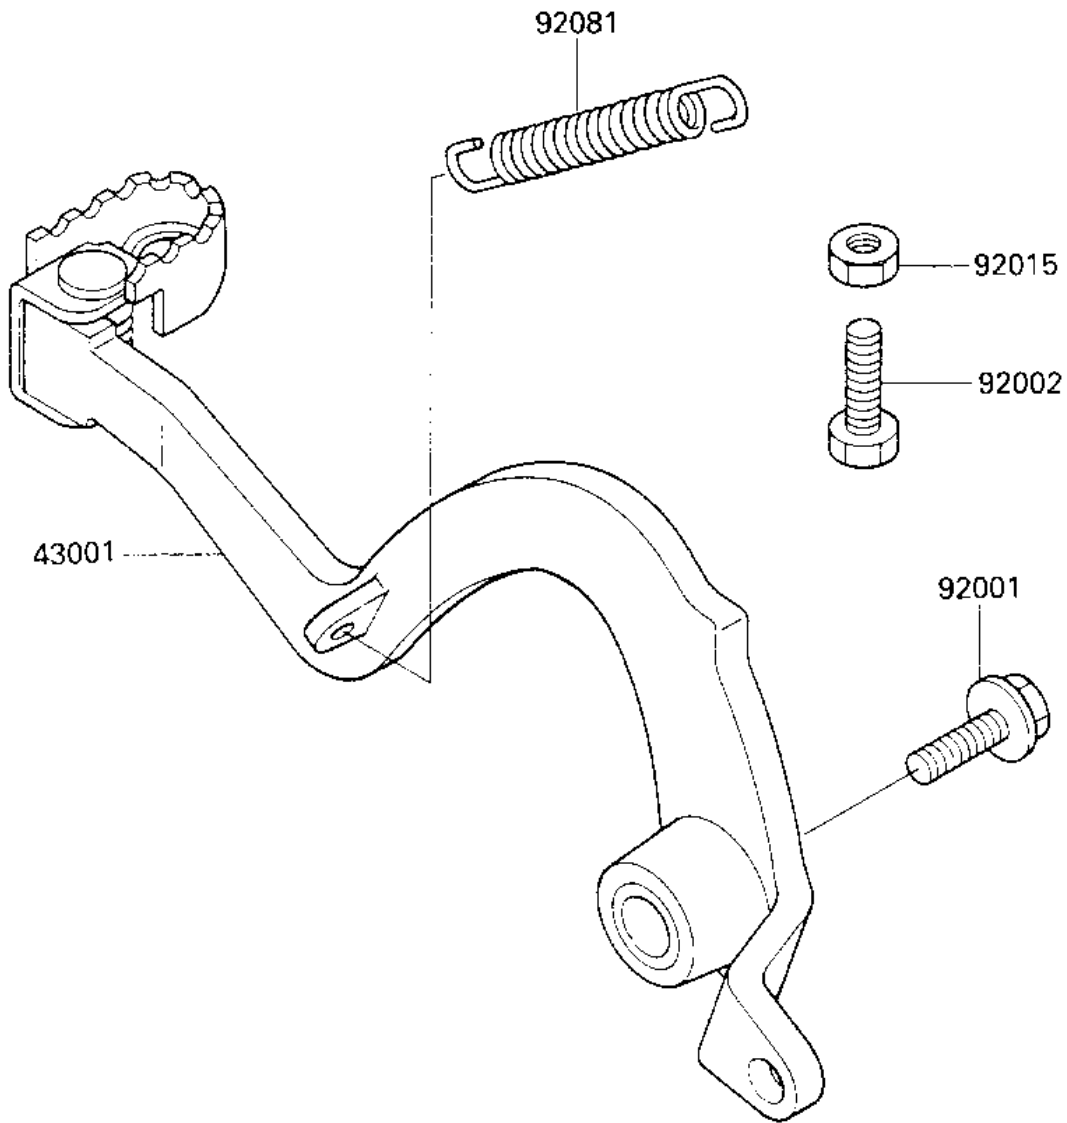

# 1986 KX250 PARTS DIAGRAM

## BRAKE PEDAL

F2260-0163

# 1986 KX250 PARTS LIST

## BRAKE PEDAL

ITEM NAME	PART NUMBER	QUANTITY
LEVER-BRAKE,PEDAL (Ref # 43001)	43001-1195	1
BOLT,HEX HEAD,6X10 (Ref # 92001)	92001-1034	1
BOLT,6X20 (Ref # 92002)	92002-1373	1
NUT,6MM (Ref # 92015)	92015-1391	1
SPRING (Ref # 92081)	92081-1932	1