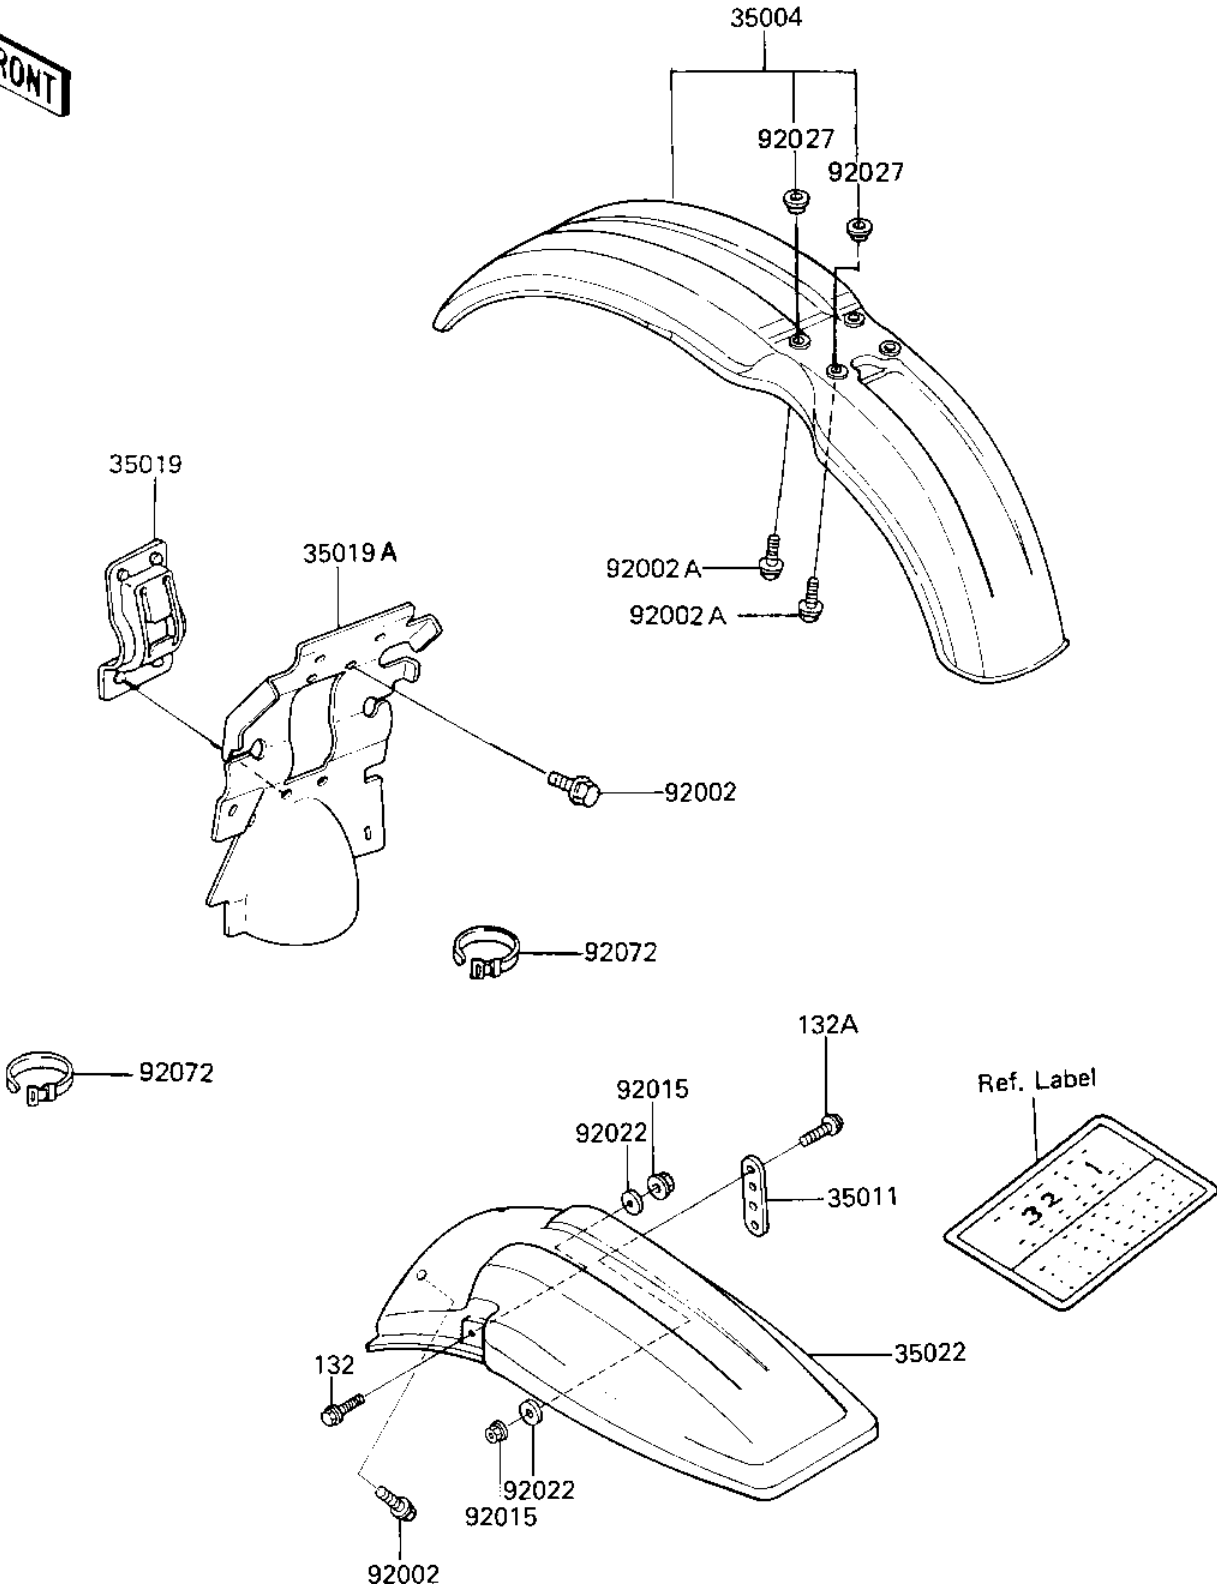

1986 KX250 PARTS DIAGRAM

FENDERS

E2170-0307

1986 KX250 PARTS LIST

FENDERS

ITEM NAME	PART NUMBER	QUANTITY
FENDER-FRONT,L.GREEN (Ref # 35004)	35004-1233-6W	1
STAY,MUFFLER (Ref # 35011)	35011-1261	1
FLAP,REAR FENDER (Ref # 35019)	35019-1129	1
FLAP,AIR FILTER (Ref # 35019A)	35019-1162	1
FENDER-COMP-REAR,L.G (Ref # 35022)	35022-1217-6W	1
BOLT,6X14 (Ref # 92002)	92150-1340	4
BOLT (Ref # 92002A)	92150-1506	4
NUT-6MM (Ref # 92015)	92015-1078	2
WASHER 6.5X20X1.6T (Ref # 92022)	92022-125	2
COLLAR,FRONT FENDER (Ref # 92027)	92027-1936	4
BAND,WIRING HARNESS (Ref # 92072)	92072-056	2
BOLT-FLANGED-SMALL (Ref # 132)	132G0616	1
BOLT-FLANGED-SMALL (Ref # 132A)	132G0635	1