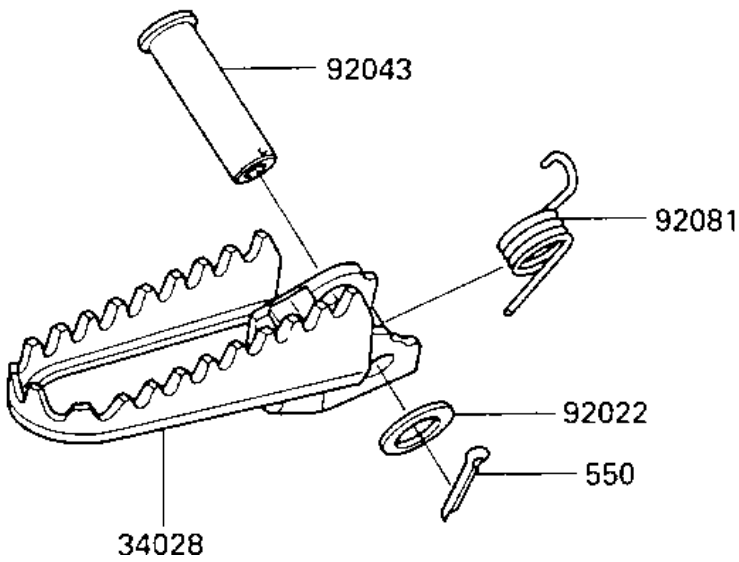

1986 KX250 PARTS DIAGRAM

FOOTRESTS

F2160-0107

1986 KX250 PARTS LIST

FOOTRESTS

ITEM NAME	PART NUMBER	QUANTITY
STEP,LH (Ref # 34028)	34028-1173	1
STEP,RH (Ref # 34028A)	34028-1174	1
WASHER,PLAIN (Ref # 92022)	92022-239	2
PIN,10X37.5 (Ref # 92043)	92043-1217	2
SPRING,STEP,LH (Ref # 92081)	92081-1606	1
SPRING,STEP,RH (Ref # 92081A)	92081-1607	1
PIN,COTTER (Ref # 550)	550D2018	2