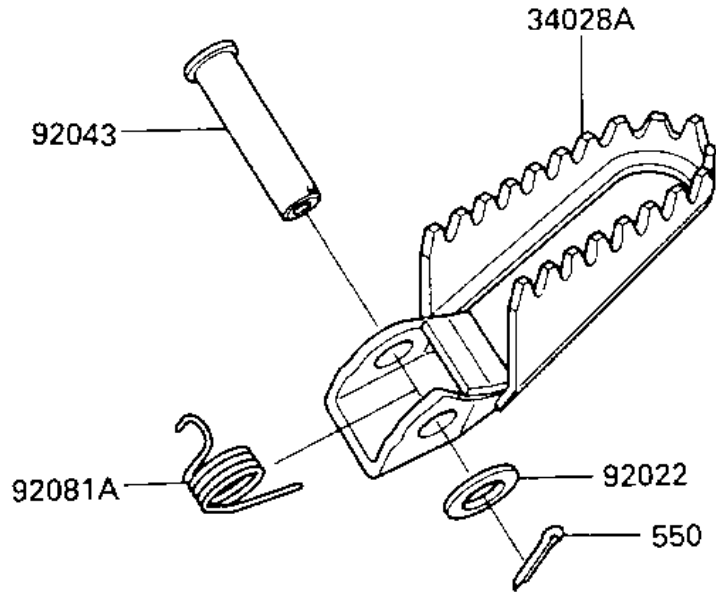

1986 KX250 PARTS DIAGRAM

FOOTRESTS

F2160-0107

1986 KX250 PARTS LIST

FOOTRESTS

ITEM NAME	PART NUMBER	QUANTITY
STEP,LH (Ref # 34028)	34028-1173	1
STEP,RH (Ref # 34028A)	34028-1174	1
WASHER,PLAIN (Ref # 92022)	92022-239	2
PIN,10X37.5 (Ref # 92043)	92043-1217	2
SPRING,STEP,LH (Ref # 92081)	92081-1606	1
SPRING,STEP,RH (Ref # 92081A)	92081-1607	1
PIN,COTTER (Ref # 550)	550D2018	2