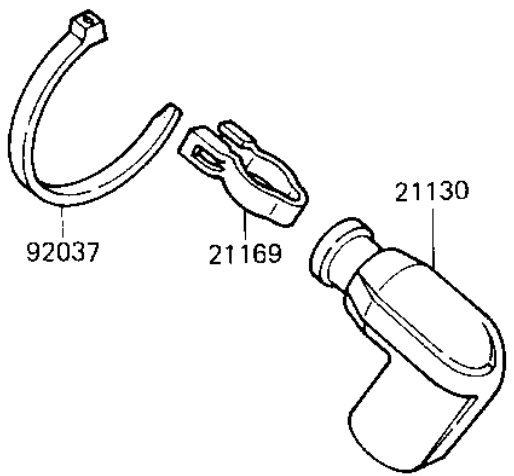

1986 KX250 PARTS DIAGRAM

IGNITION COIL

E1830-0240

—
—

1986 KX250 PARTS LIST

IGNITION COIL

ITEM NAME	PART NUMBER	QUANTITY
COIL-IGNITION (Ref # 21121)	21121-1170	1
CAP,SPARK PLUG (Ref # 21130)	21130-1006	1
CAP ASSY,SPARK PLUG (Ref # 21160)	21160-1009	1
TERMINAL,PLUG CAP (Ref # 21169)	21169-001	1
CLAMP,SPARK PLUG CAP (Ref # 92037)	92037-1173	1
SPARK PLUG B9EG (Ref # 92070)	B9EG	1
*** N.L.A.*** (Canada) (Ref # 92070A)	92070-1063	1
BOLT-FLANGED-SMALL (Ref # 132)	132G0616	2