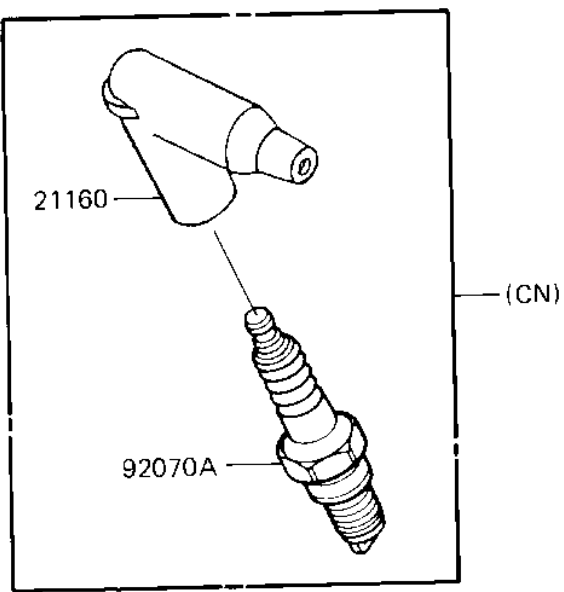

1986 KX250 PARTS DIAGRAM

IGNITION COIL

E1830-0240

—
—

1986 KX250 PARTS LIST

IGNITION COIL

ITEM NAME	PART NUMBER	QUANTITY
COIL-IGNITION (Ref # 21121)	21121-1170	1
CAP,SPARK PLUG (Ref # 21130)	21130-1006	1
CAP ASSY,SPARK PLUG (Ref # 21160)	21160-1009	1
TERMINAL,PLUG CAP (Ref # 21169)	21169-001	1
CLAMP,SPARK PLUG CAP (Ref # 92037)	92037-1173	1
SPARK PLUG B9EG (Ref # 92070)	B9EG	1
*** N.L.A.*** (Canada) (Ref # 92070A)	92070-1063	1
BOLT-FLANGED-SMALL (Ref # 132)	132G0616	2