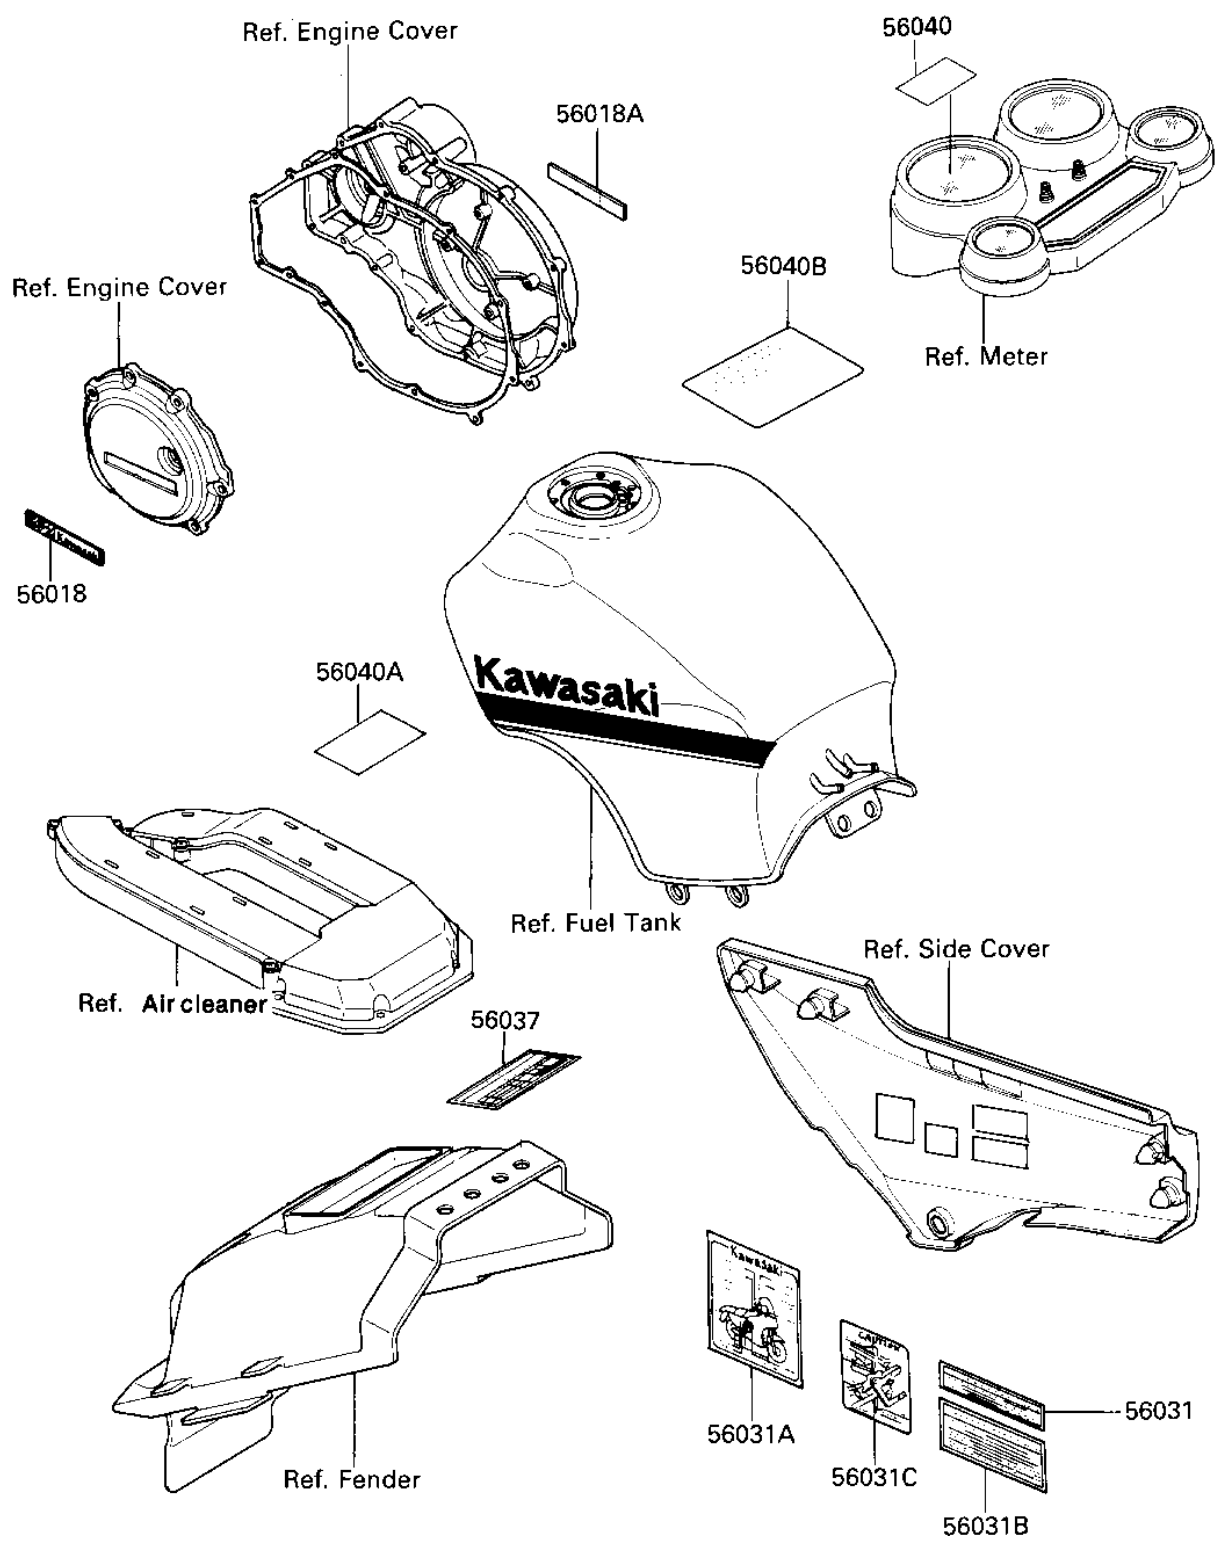

# 1986 Ninja® 1000R PARTS DIAGRAM

LABELS

F2860-0537

# 1986 Ninja® 1000R PARTS LIST

## LABELS

ITEM NAME	PART NUMBER	QUANTITY
MARK,LEFT COVER (Ref # 56018)	56018-1501	2
MARK,CLUTCH COVER (Ref # 56018A)	56018-1502	2
LABEL-MANUAL,OIL & OI (Ref # 56031)	56031-1428	1
LABEL-MANUAL,DAILY SA (Ref # 56031A)	56031-1353	1
LABEL-MANUAL,CHAIN (Ref # 56031B)	56031-1433	1
LABEL-MANUAL,BATTERY (Ref # 56031C)	56031-1434	1
LABEL-SPECIFICATION,T (Ref # 56037)	56037-1323	1
LABEL,BRAKE-IN (Ref # 56040)	56040-1007	1
LABEL,AIR INTAKE (Ref # 56040A)	56040-1014	1
LABEL-WARNING,FUEL TK (Ref # 56040B)	56040-1121	1