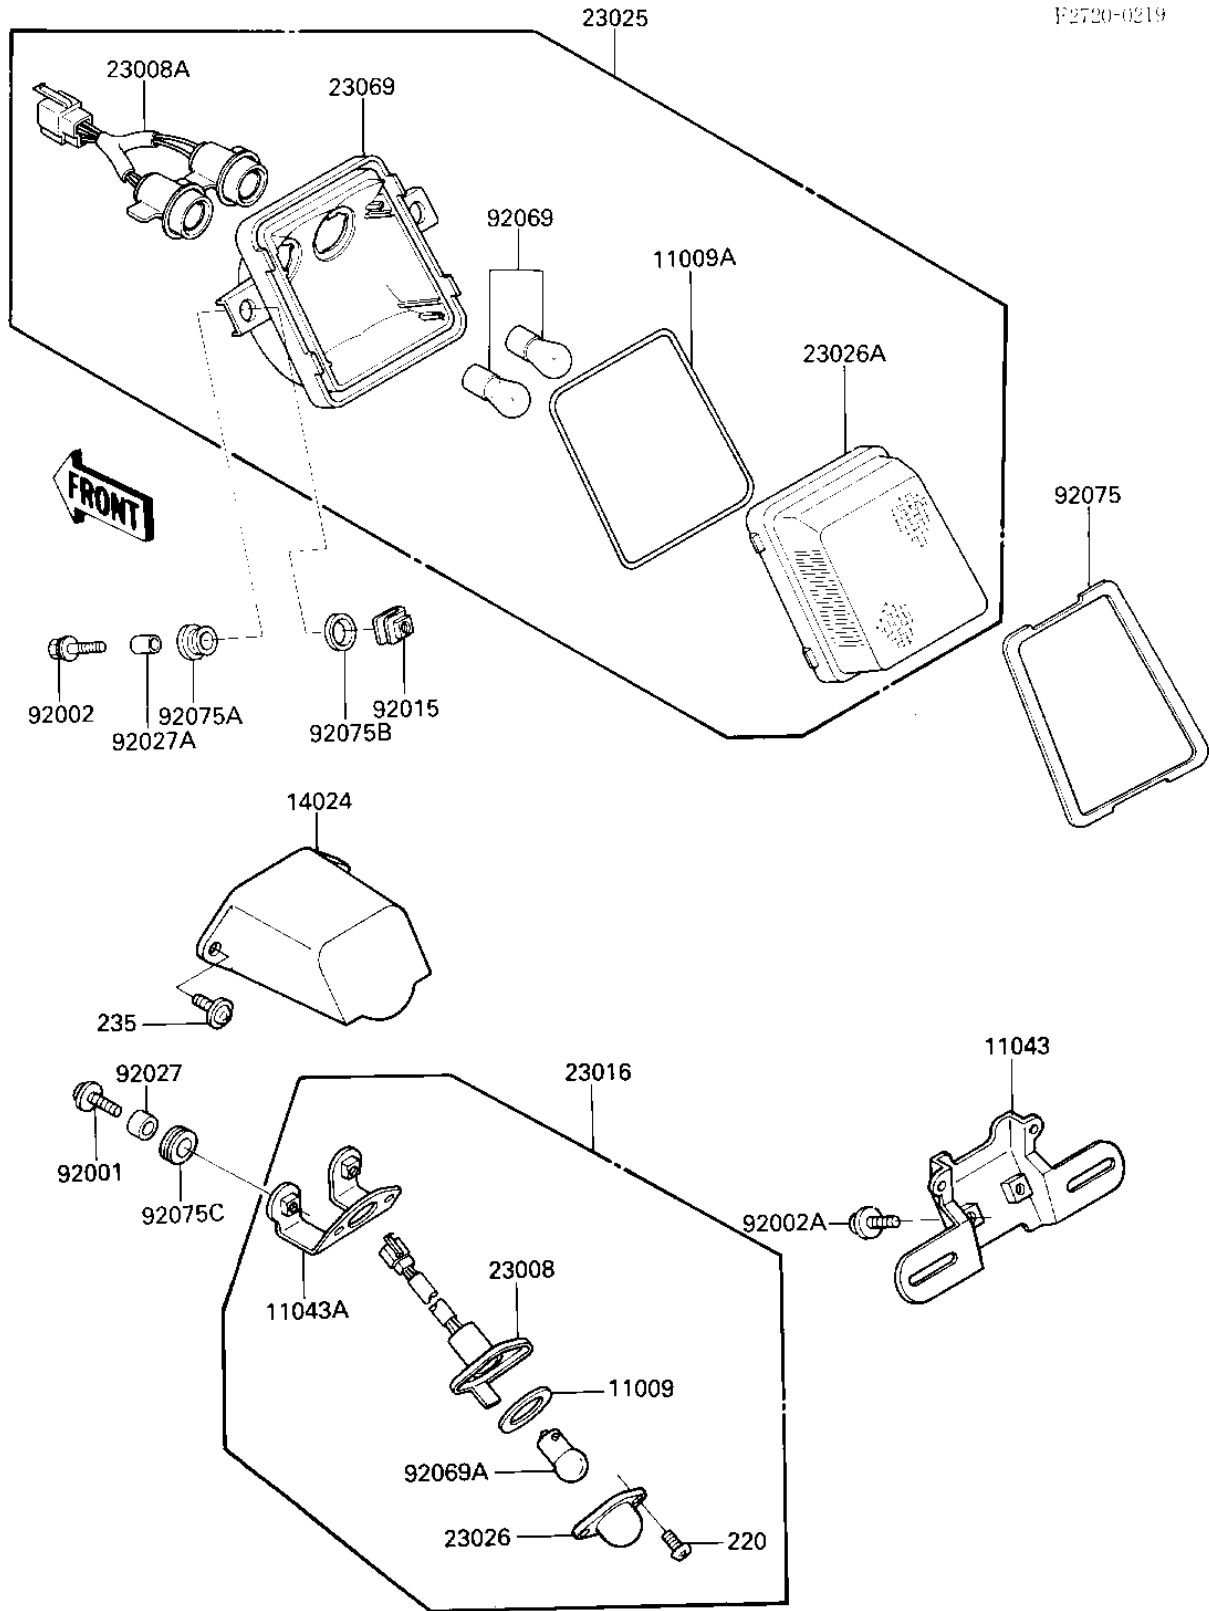

1986 Ninja® 1000R PARTS DIAGRAM

TAILLIGHT

F2720-0219

1986 Ninja® 1000R PARTS LIST

TAILLIGHT

ITEM NAME	PART NUMBER	QUANTITY
GASKET,LICENSE PLATE (Ref # 11009)	11009-1372	1
GASKET,TAIL LAMP (Ref # 11009A)	11009-1513	1
BRACKET,REFLECTOR (Ref # 11043)	11043-1440	1
BRACKET,LICENSE PLATE (Ref # 11043A)	11043-1497	1
COVER,LICENSE PLATE L (Ref # 14024)	14025-1821	1
SOCKET-ASSY,LICENSE P (Ref # 23008)	23008-1221	1
SOCKET-ASSY,TAIL LAMP (Ref # 23008A)	23008-1264	1
LAMP-ASSY,LICENSE PLA (Ref # 23016)	23016-1053	1
LAMP-TAIL (Ref # 23025)	23025-1118	1
LENS,LICENSE PLATE LA (Ref # 23026)	23026-1054	1
LENS,TAIL LAMP (Ref # 23026A)	23026-1066	1
BODY-TAIL LAMP (Ref # 23069)	23069-1056	1
BOLT,6X20 (Ref # 92001)	92001-1773	2
BOLT,6X30 (Ref # 92002)	92002-1309	2
BOLT (Ref # 92002A)	92002-1351	2
NUT,MUFFLER (Ref # 92015)	92015-1094	2
COLLAR 6.8X10X10.5 (Ref # 92027)	92027-120	2
COLLAR,REAR FENDER (Ref # 92027A)	92027-162	2
BULB,12V 32/3CP (Ref # 92069)	92069-059	2
BULB,12V 4CP (Ref # 92069A)	92069-1012	1
DAMPER,TAIL LAMP (Ref # 92075)	92075-1723	1
RUBBER,FENDER COVER (Ref # 92075A)	92075-174	2
DAMPER RUBBER (Ref # 92075B)	92075-175	2
DAMPER RUBBER,CASE (Ref # 92075C)	92075-222	2
SCREW PAN HEAD 4X10 (Ref # 220)	220B0410	2
SCREW-PAN-WP-CROS (Ref # 235)	235C0616	2