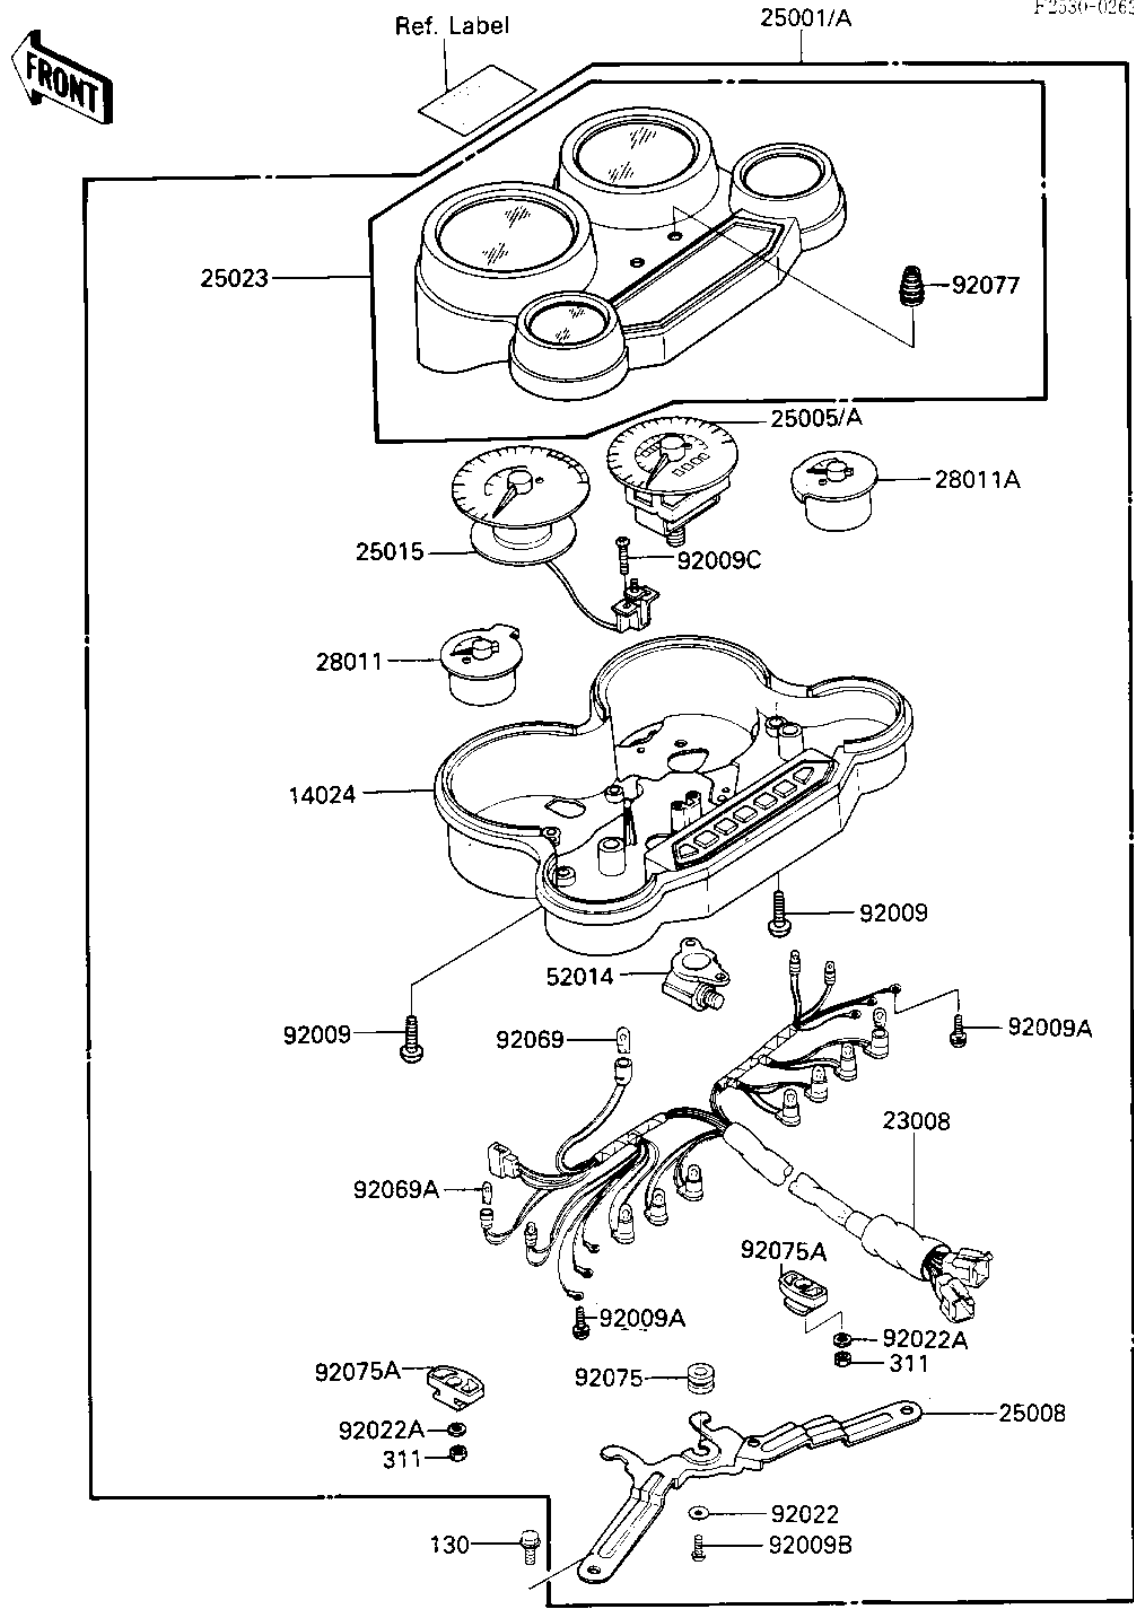

1986 Ninja® 1000R PARTS DIAGRAM

METERS

F2530-0262

1986 Ninja® 1000R PARTS LIST

METERS

ITEM NAME	PART NUMBER	QUANTITY
COVER,METER HOUSING (Ref # 14024)	14025-1877	1
SOCKET-ASSY,METER (Ref # 23008)	23008-1229	1
METER-ASSY,MPH (Ref # 25001)	25001-1600	1
METER-ASSY,KPH (Canada) (Ref # 25001A)	25001-1601	1
SPEEDOMETER,MPH (Ref # 25005)	25005-1302	1
SPEEDOMETER,KPH (Canada) (Ref # 25005A)	25005-1303	1
BRACKET-METER (Ref # 25008)	25008-1119	1
TACHOMETER,(X1000RPM) (Ref # 25015)	25015-1221	1
COVER-METER CASE (Ref # 25023)	25023-1127	1
METER,FUEL (Ref # 28011)	28011-1062	1
METER,TEMP (Ref # 28011A)	28011-1070	1
ELBOW,SPEEDOMETER GEA (Ref # 52014)	52014-1006	1
SCREW,4X16,BLACK (Ref # 92009)	92009-1158	3
SCREW,3X22 (Ref # 92009A)	92009-1293	6
SCREW,3X12 (Ref # 92009B)	92009-1326	1
SCREW,TAPPING,2.6X12 (Ref # 92009C)	92009-1330	1
WASHER (Ref # 92022)	92022-1374	1
WASHER,PLAIN,6MM (Ref # 92022A)	92022-263	2
BULB,12V3.4W (Ref # 92069)	92069-1007	8
BULB,12V3W T-7 (Ref # 92069A)	92069-1020	4
DAMPER,METER BRACKET (Ref # 92075)	92075-1435	1
DAMPER,METER BRACKET (Ref # 92075A)	92075-1495	2
BOOT,TRIP RESET KNOB (Ref # 92077)	92077-1061	2
BOLT-FLANGED,6X14 (Ref # 130)	130C0614	2
NUT,5MM (Ref # 311)	311B0500	2