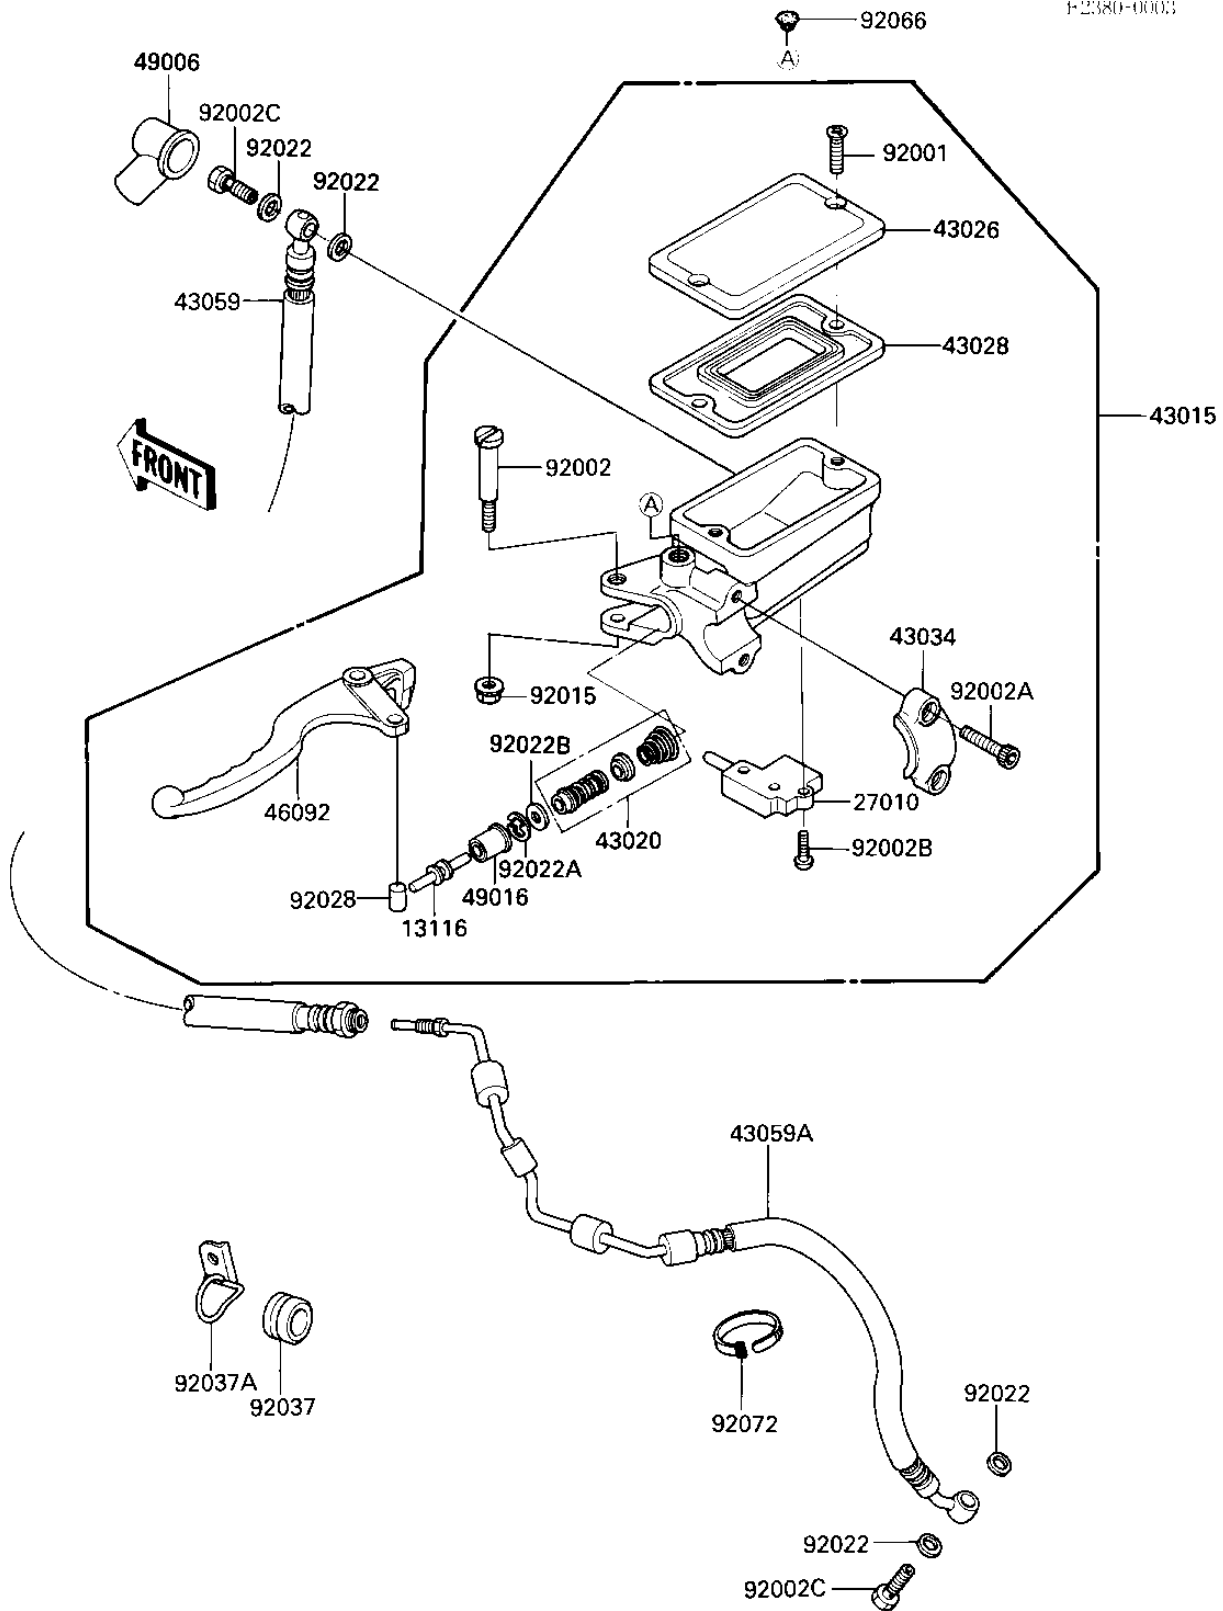

# 1986 Ninja® 1000R PARTS DIAGRAM

## CLUTCH MASTER CYLINDER

F-2380-0003

# 1986 Ninja® 1000R PARTS LIST

## CLUTCH MASTER CYLINDER

ITEM NAME	PART NUMBER	QUANTITY
ROD-PUSH,MASTER CYLIN (Ref # 13116)	13116-1110	1
SWITCH,CLUTCH (Ref # 27010)	27010-1171	1
CYLINDER-ASSY-MASTER, (Ref # 43015)	43015-1307	1
PISTON-COMP-BRAKE,CLU (Ref # 43020)	43020-1055	1
CAP-BRAKE,FR (Ref # 43026)	43026-1052	1
DIAPHRAGM,MASTER CYLI (Ref # 43028)	43028-1058	1
HOLDER-BRAKE,MASTER C (Ref # 43034)	43034-1054	1
HOSE-BRAKE,CLUTCH (Ref # 43059)	43059-1303	1
HOSE-BRAKE,CLUTCH (Ref # 43059A)	43059-1304	1
LEVER-GRIP,CLUTCH (Ref # 46092)	46092-1130	1
BOOT,DUST (Ref # 49006)	49006-1041	1
COVER-SEAL,MASTER CYL (Ref # 49016)	49016-1044	1
BOLT,MASTER CYLINDER (Ref # 92001)	92001-1727	2
BOLT,LEVER SET (Ref # 92002)	92002-1322	1
BOLT,SOCKET,6X10 (Ref # 92002A)	92002-1324	2
BOLT (Ref # 92002B)	92002-1325	1
BOLT,OIL,L=23 (Ref # 92002C)	92002-1888	2
NUT,FLANGED,6MM (Ref # 92015)	92015-1233	1
WASHER-OIL BOLT (Ref # 92022)	43067-001	4
WASHER,PISTON (Ref # 92022A)	92022-1605	1
WASHER,PISTON (Ref # 92022B)	92022-1606	1
BUSHING,MASTER CYLIND (Ref # 92028)	92028-1310	1
DAMPER RUBBER (Ref # 92037)	43064-007	1
CLAMP (Ref # 92037A)	92037-1717	1
PLUG,9.5X8 (Ref # 92066)	92066-1077	1
BAND (Ref # 92072)	92072-1197	1