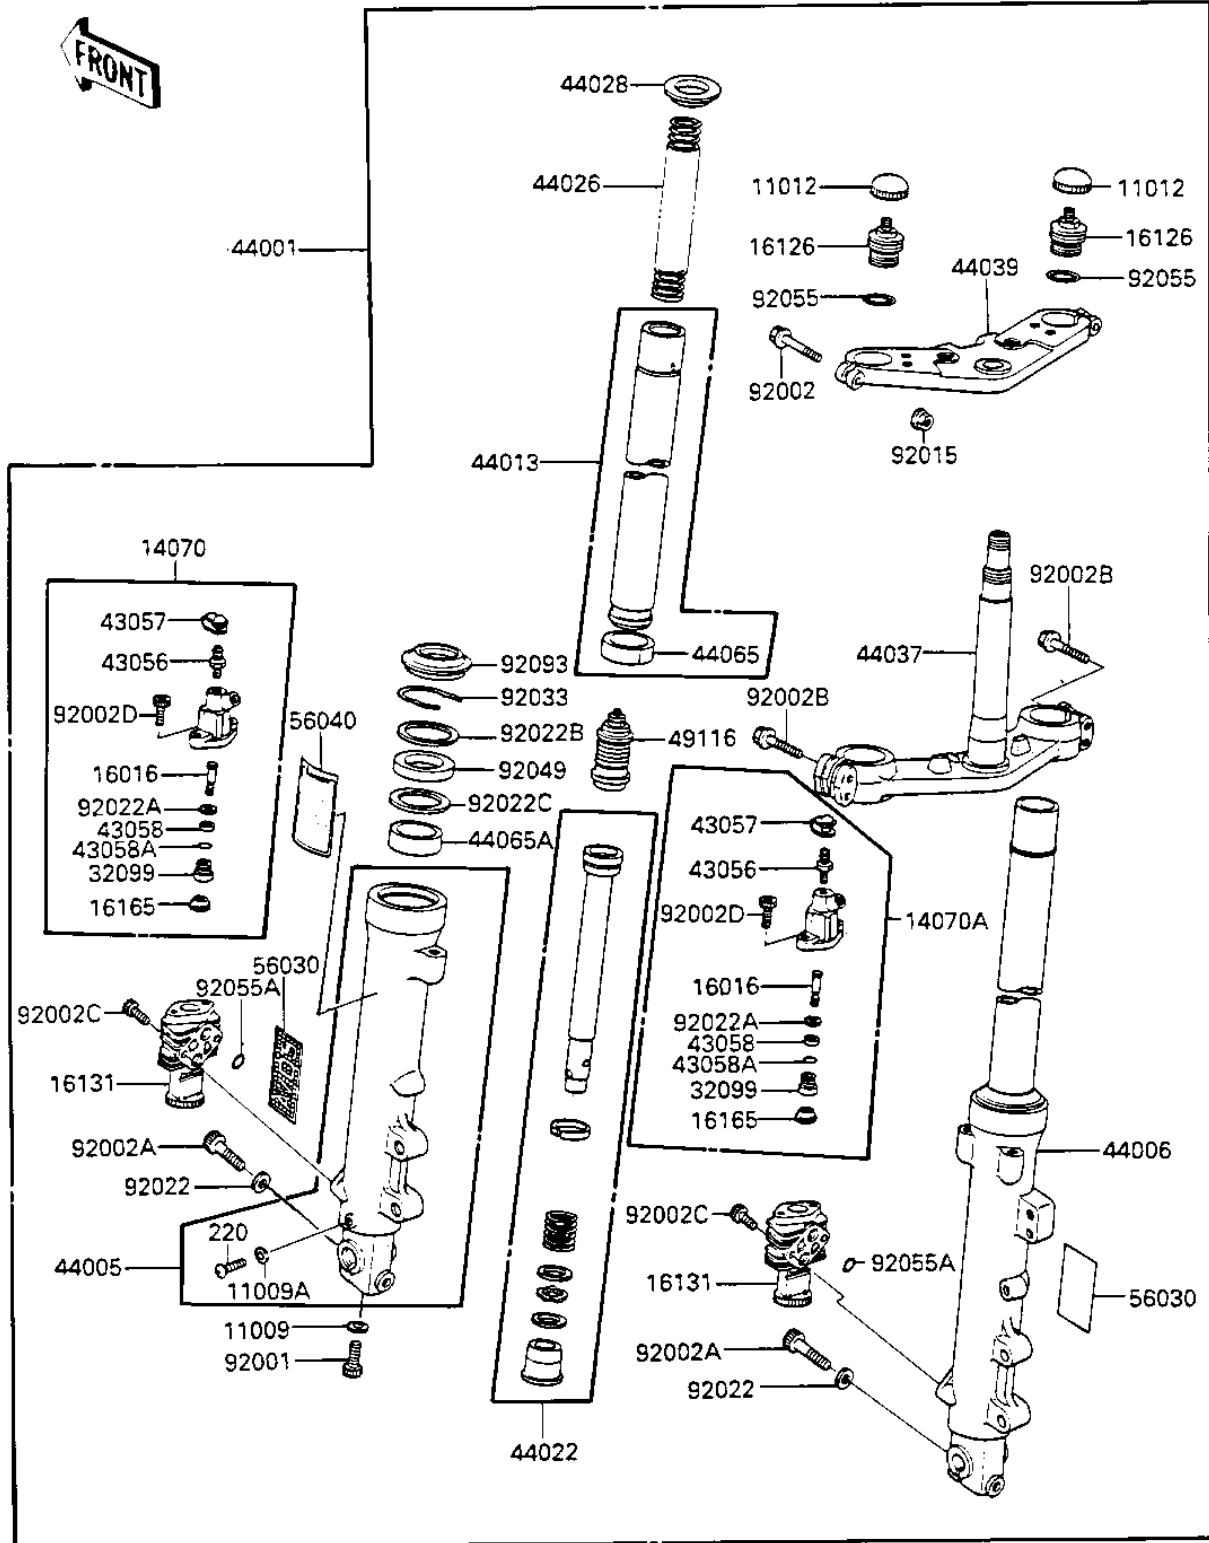

1986 Ninja® 1000R PARTS DIAGRAM

FRONT FORK (F/NO. GA000321-)(F/NO. GB503

F2340-0262

1986 Ninja® 1000R PARTS LIST

FRONT FORK (F/NO. GA000321-)(F/NO. GB503

ITEM NAME	PART NUMBER	QUANTITY
GASKET,FORK CYLINDER (Ref # 11009)	11009-1127	2
GASKET FORK DRAIN PLG (Ref # 11009A)	44045-002	2
CAP,FORK TOP (Ref # 11012)	11012-1501	2
BODY-BREATHER,ANTI-DI (Ref # 14070)	14070-1070	1
BODY-BREATHER,ANTI-DI (Ref # 14070A)	14070-1060	1
PLUNGER,ANTI-DIVE (Ref # 16016)	16016-1067	2
VALVE (Ref # 16126)	16126-1150	2
BODY-VALVE,FORK,ANTI- (Ref # 16131)	16131-1061	2
SEPARATOR (Ref # 16165)	16165-1051	2
CASE (Ref # 32099)	32099-1067	2
BREEDER (Ref # 43056)	43056-003	2
CAP,BREEDER (Ref # 43057)	43057-003	2
RING (Ref # 43058)	43058-1052	2
RING (Ref # 43058A)	43058-1053	2
FORK-FRONT (Ref # 44001)	44001-1628	1
PIPE-LEFT FORK OUTER (Ref # 44005)	44005-1228	1
PIPE-RIGHT FORK OUTER (Ref # 44006)	44006-1228	1
PIPE-FORK INNER (Ref # 44013)	44013-1242	2
CYLINDER-FORK (Ref # 44022)	44022-1188	2
SPRING-FRONT FORK,K=0 (Ref # 44026)	44026-1317	2
GUIDE,FORK SPRING (Ref # 44028)	44028-1004	2
HOLDER-FORK UNDER (Ref # 44037)	44037-1201	1
HOLDER-FORK UPPER (Ref # 44039)	44039-1125	1
BUSHING-FRONT FORK,IN (Ref # 44065)	44065-1076	2
BUSHING-FRONT FORK (Ref # 44065A)	44065-1077	2
VALVE-ASSY,FORK (Ref # 49116)	49116-1062	2
LABEL,AVDS MARK (Ref # 56030)	56030-1057	2
LABEL-WARNING,SHOCKAB (Ref # 56040)	56040-1117	1
BOLT,FORK CYLINDER (Ref # 92001)	92001-1309	2