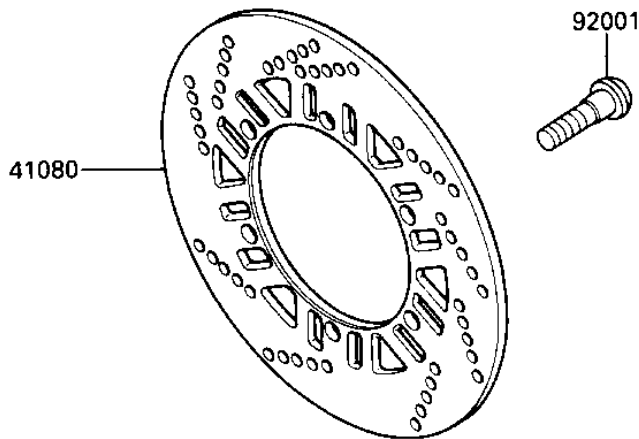

1986 Ninja® 1000R PARTS DIAGRAM

REAR BRAKE

1986 Ninja® 1000R PARTS LIST

REAR BRAKE

ITEM NAME	PART NUMBER	QUANTITY
DISC,RR (Ref # 41080)	41080-1156	1
PISTON-COMP-BRAKE (Ref # 43020)	43020-1066	1
HOLDER-BRAKE,RR CARIP (Ref # 43034)	43034-1071	1
CALIPER-ASSY,RR (Ref # 43041)	43041-1197	1
RING,PISTON SEAL (Ref # 43049)	43049-002	1
PACKING,PISTON (Ref # 43049A)	43049-1028	1
BREEDER (Ref # 43056)	43056-003	1
CAP,BREEDER (Ref # 43057)	43057-003	1
PAD-ASSY-BRAKE (Ref # 43082)	43082-1062	1
BOOT,CALIPER (Ref # 49006)	49006-1094	1
BOOT,CALIPER (Ref # 49006A)	49006-1095	1
BOLT,SOCKET,8X30 (Ref # 92001)	92001-1951	6
BOLT (Ref # 92002)	92002-1524	2
COLLAR,ID=20 (Ref # 92027)	92027-1905	1
SPRING,PAD (Ref # 92081)	92081-1525	1
SPRING,PAD STOPPER (Ref # 92081A)	92081-1661	2