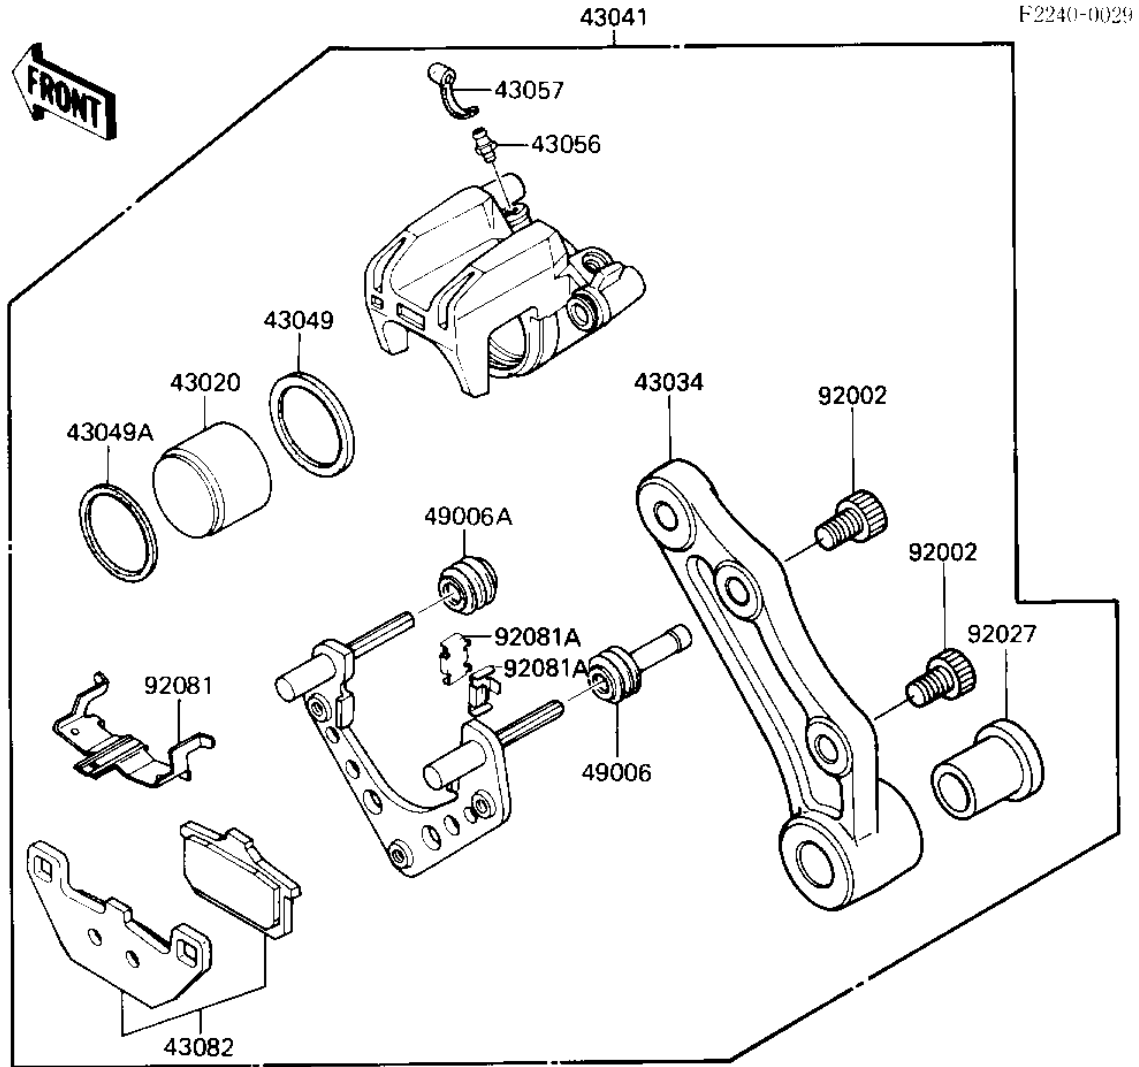

1986 Ninja® 1000R PARTS DIAGRAM

REAR BRAKE

1986 Ninja® 1000R PARTS LIST

REAR BRAKE

ITEM NAME	PART NUMBER	QUANTITY
DISC,RR (Ref # 41080)	41080-1156	1
PISTON-COMP-BRAKE (Ref # 43020)	43020-1066	1
HOLDER-BRAKE,RR CARIP (Ref # 43034)	43034-1071	1
CALIPER-ASSY,RR (Ref # 43041)	43041-1197	1
RING,PISTON SEAL (Ref # 43049)	43049-002	1
PACKING,PISTON (Ref # 43049A)	43049-1028	1
BREEDER (Ref # 43056)	43056-003	1
CAP,BREEDER (Ref # 43057)	43057-003	1
PAD-ASSY-BRAKE (Ref # 43082)	43082-1062	1
BOOT,CALIPER (Ref # 49006)	49006-1094	1
BOOT,CALIPER (Ref # 49006A)	49006-1095	1
BOLT,SOCKET,8X30 (Ref # 92001)	92001-1951	6
BOLT (Ref # 92002)	92002-1524	2
COLLAR,ID=20 (Ref # 92027)	92027-1905	1
SPRING,PAD (Ref # 92081)	92081-1525	1
SPRING,PAD STOPPER (Ref # 92081A)	92081-1661	2