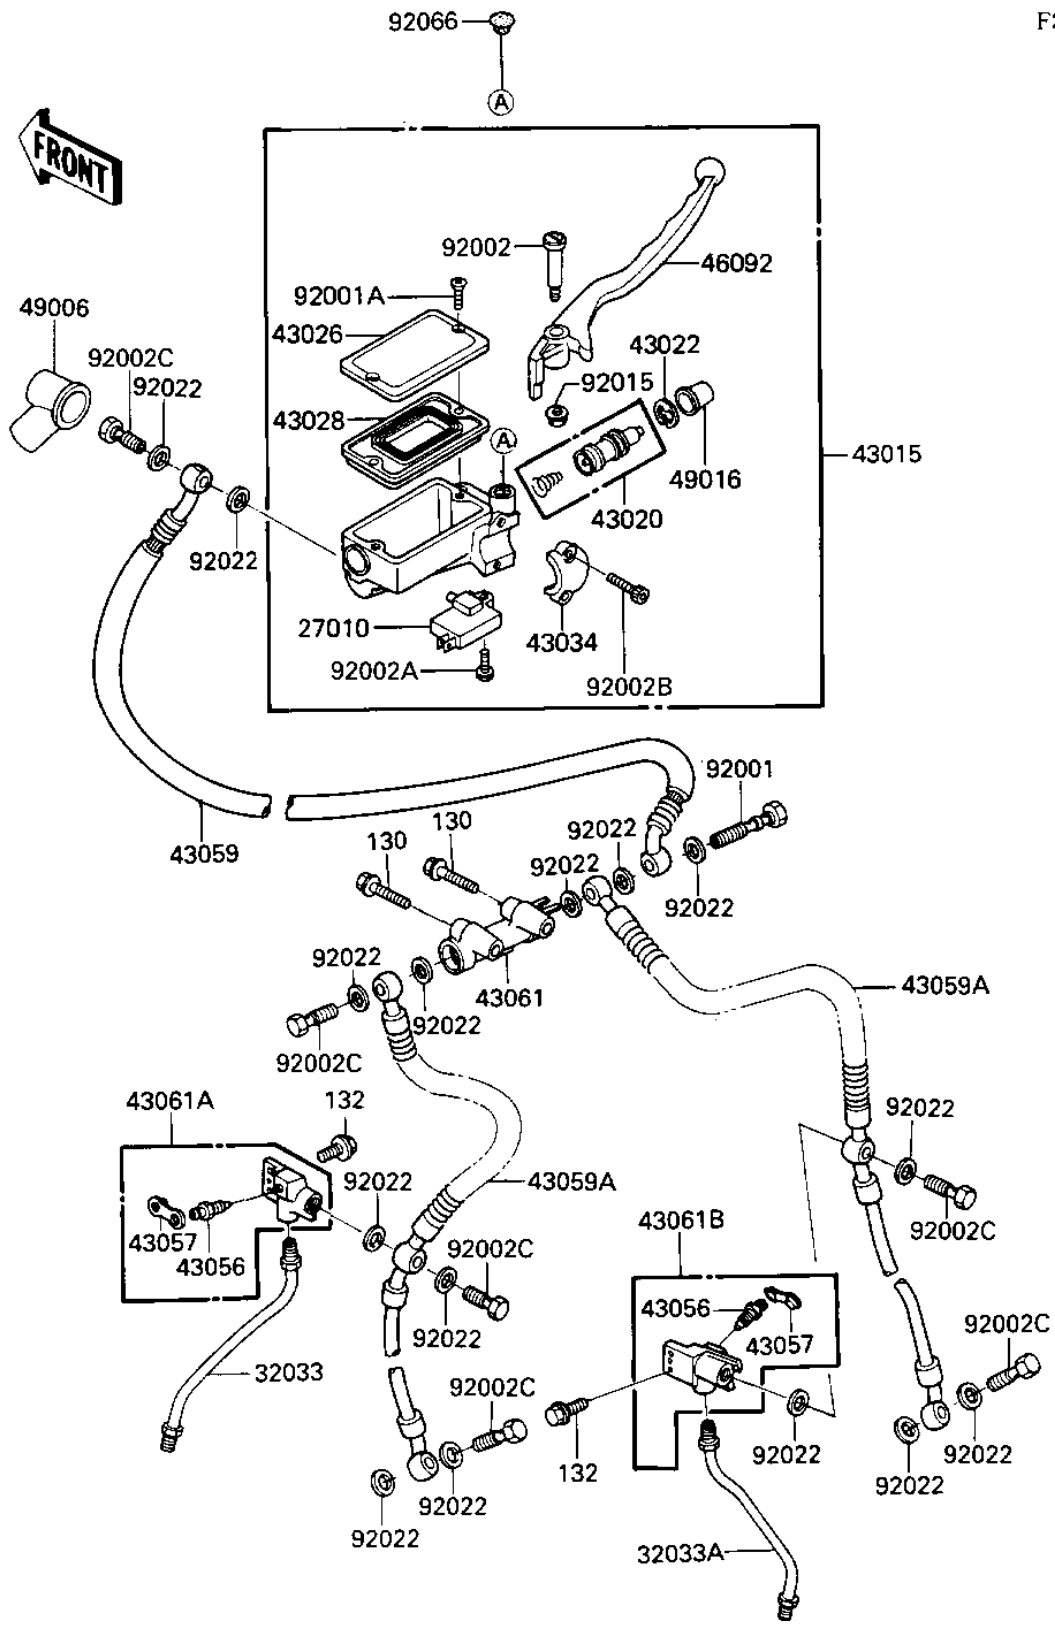

1986 Ninja® 1000R PARTS DIAGRAM

FRONT MASTER CYLINDER

F2291-0155

1986 Ninja® 1000R PARTS LIST

FRONT MASTER CYLINDER

ITEM NAME	PART NUMBER	QUANTITY
SWITCH,BRAKE (Ref # 27010)	27010-1170	1
PIPE,BRAKE,FR,LH (Ref # 32033)	32033-1635	1
PIPE,BRAKE,FR,RH (Ref # 32033A)	32033-1636	1
CYLINDER-ASSY-MASTER, (Ref # 43015)	43015-1301	1
PISTON-COMP-BRAKE,FR (Ref # 43020)	43020-1054	1
STOPPER-BRAKE,PISTON (Ref # 43022)	43022-1010	1
CAP-BRAKE,FR (Ref # 43026)	43026-1052	1
DIAPHRAGM,MASTER CYLI (Ref # 43028)	43028-1058	1
HOLDER-BRAKE,MASTER C (Ref # 43034)	43034-1053	1
BREATHER-BRAKE (Ref # 43056)	43056-1051	2
CAP-BREATHER (Ref # 43057)	43057-1001	2
HOSE-BRAKE,FR (Ref # 43059)	43059-1300	1
HOSE-BRAKE,FR (Ref # 43059A)	43059-1301	2
JOINT BRAKE (Ref # 43061)	43061-1004	1
JOINT-BRAKE,FORK.LH (Ref # 43061A)	43061-1057	1
JOINT-BRAKE,FORK,RH (Ref # 43061B)	43061-1058	1
LEVER-GRIP,FRONT BRAK (Ref # 46092)	46092-1117	1
BOOT,DUST (Ref # 49006)	49006-1041	1
COVER-SEAL,MASTER CYL (Ref # 49016)	49016-1044	1
BOLT (Ref # 92001)	92002-1909	1
BOLT,MASTER CYLINDER (Ref # 92001A)	92001-1727	2
BOLT,LEVER SET (Ref # 92002)	92002-1322	1
BOLT (Ref # 92002A)	92002-1323	1
BOLT,SOCKET,6X10 (Ref # 92002B)	92002-1324	2
BOLT,OIL,L=23 (Ref # 92002C)	92002-1888	6
NUT,FLANGED,6MM (Ref # 92015)	92015-1233	1
WASHER-OIL BOLT (Ref # 92022)	43067-001	15
PLUG,9.5X8 (Ref # 92066)	92066-1077	1
BOLT-FLANGED,6X60 (Ref # 130)	130G0660	2

1986 Ninja® 1000R PARTS LIST

FRONT MASTER CYLINDER

ITEM NAME	PART NUMBER	QUANTITY
BOLT-FLANGED-SMALL (Ref # 132)	132H0616	4