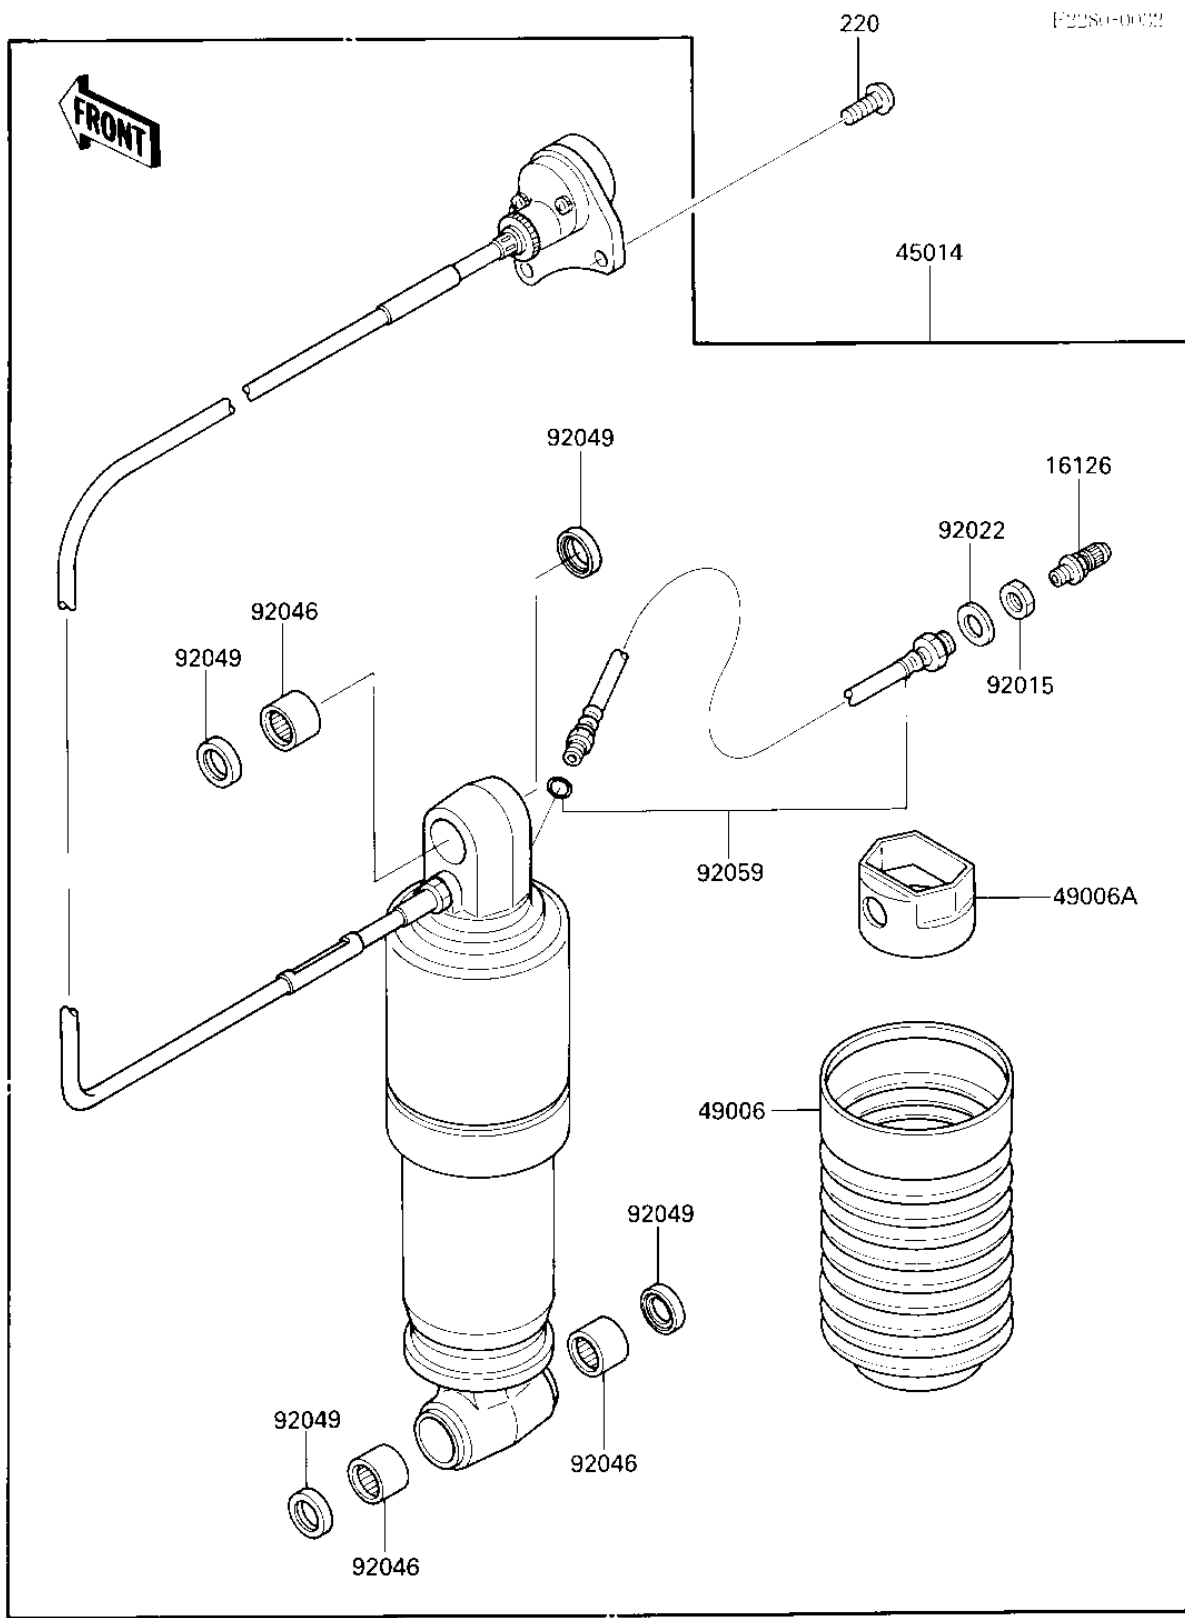

1986 Ninja® 1000R PARTS DIAGRAM

SHOCK ABSORBER

F2286-0002

1986 Ninja® 1000R PARTS LIST

SHOCK ABSORBER

ITEM NAME	PART NUMBER	QUANTITY
VALVE (Ref # 16126)	16126-1143	1
SHOCKABSORBER (Ref # 45014)	45014-1311	1
BOOT,RR SHOCKABSORBER (Ref # 49006)	49006-1151	1
BOOT,SHOCKABSORBER (Ref # 49006A)	49006-1186	1
NUT,14MM (Ref # 92015)	92015-1305	1
WASHER (Ref # 92022)	92022-1494	1
BEARING-NEEDLE,18BM24 (Ref # 92046)	92046-1144	3
SEAL-OIL,MHA18244 (Ref # 92049)	92049-1225	4
TUBE,SHOCKABSORBER (Ref # 92059)	92059-1669	1
SCREW PAN HEAD 5X12 (Ref # 220)	220B0512	2