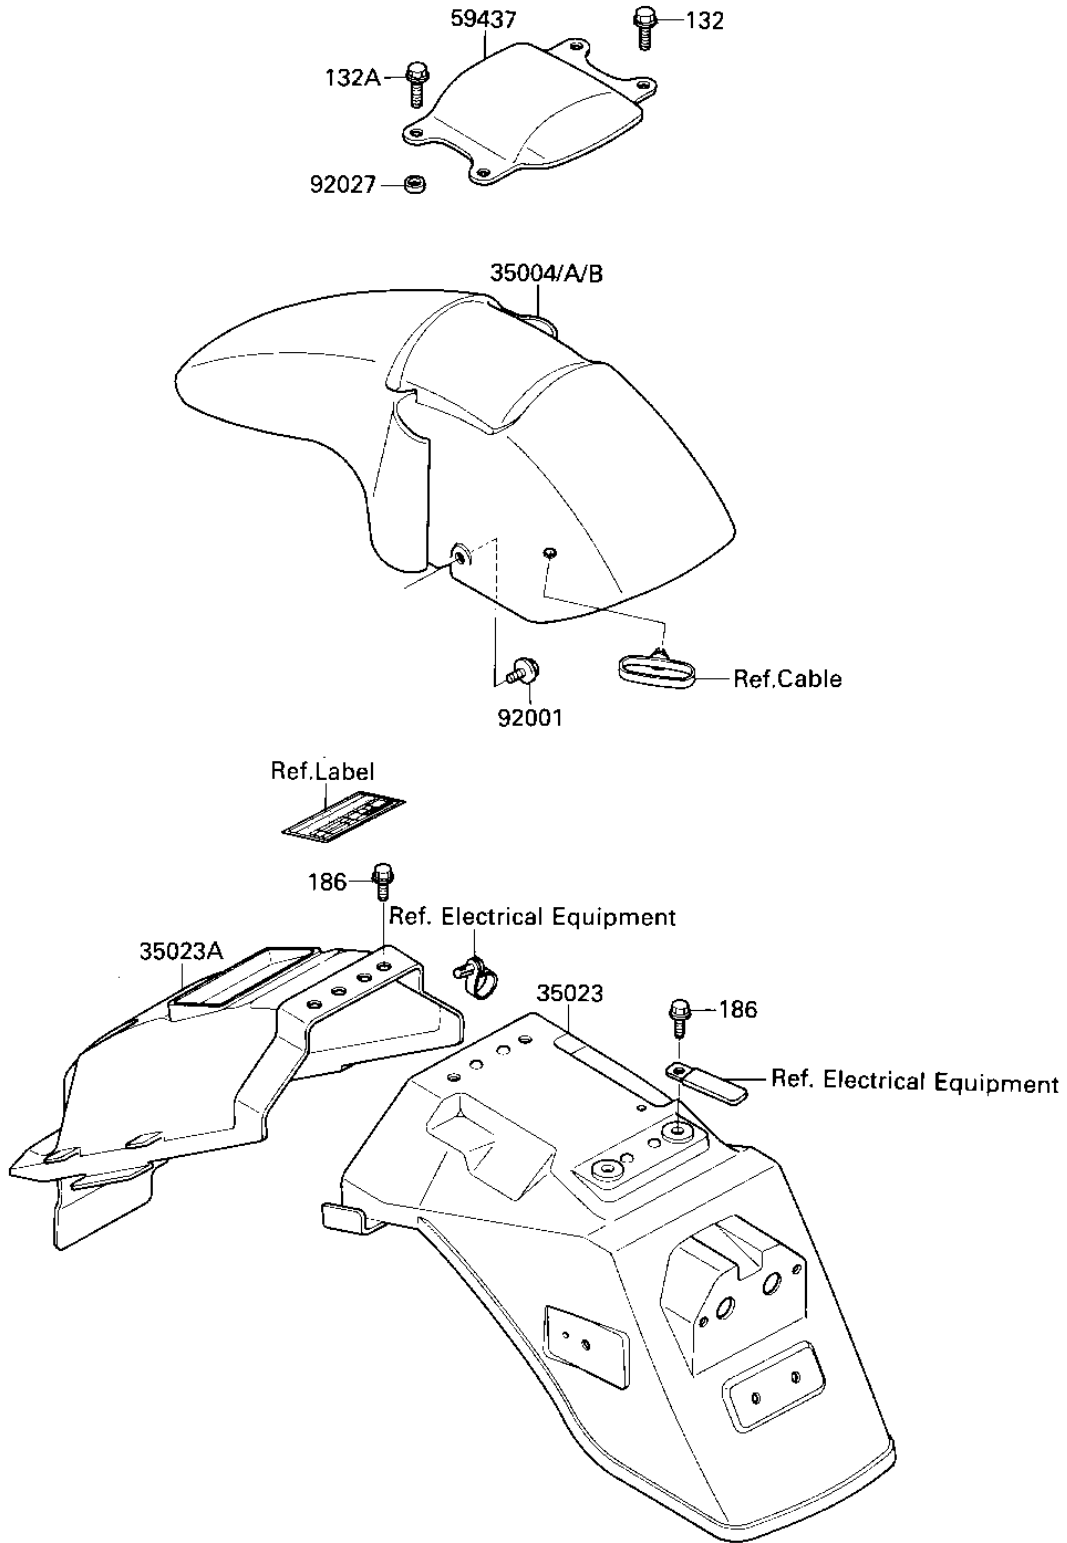

1986 Ninja® 1000R PARTS DIAGRAM

FENDERS

F 217070003

1986 Ninja® 1000R PARTS LIST

FENDERS

ITEM NAME	PART NUMBER	QUANTITY
FENDER-FRONT,F.RED (Ref # 35004)	35004-1170-B1	1
FENDER-FRONT,EBONY (Ref # 35004A)	35004-1170-H8	1
FENDER-REAR,RR,BLACK (Ref # 35023)	35023-1134-6Z	1
FENDER-REAR,FR (Ref # 35023A)	35023-1137	1
STABILIZER (Ref # 59437)	59437-1054	1
BOLT,W/SP,6X16 (Ref # 92001)	92001-1763	2
COLLAR,9.5X12.7X4.5 (Ref # 92027)	92027-1879	2
BOLT-FLANGED-SMALL (Ref # 132)	132G0820	2
BOLT-FLANGED-SMALL (Ref # 132A)	132G0825	2
BOLT-UPSET-WP (Ref # 186)	186C0618	4