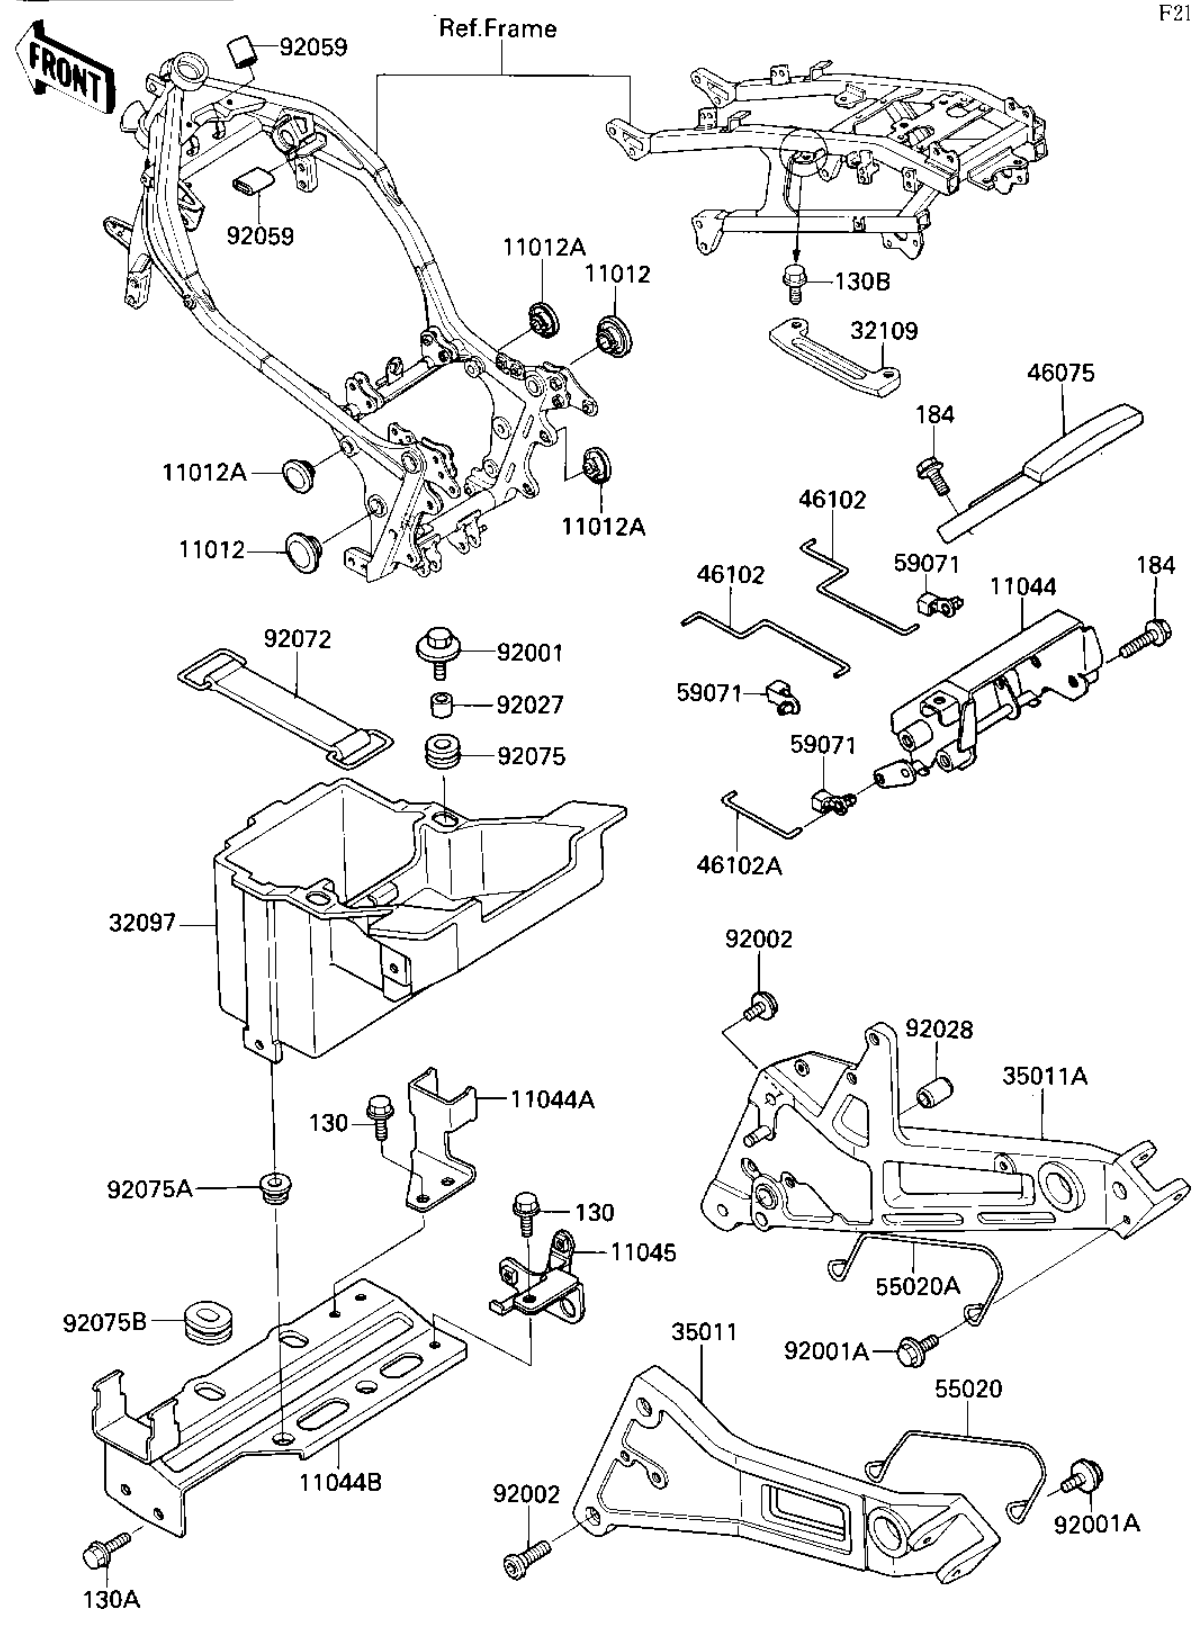

# 1986 Ninja® 1000R PARTS DIAGRAM

## BATTERY CASE

F2132-0157

## BATTERY CASE

ITEM NAME	PART NUMBER	QUANTITY
CAP,SWING ARM BRACKET (Ref # 11012)	11012-1459	4
CAP (Ref # 11012A)	11012-1460	3
BRACKET,TAIL GRIP (Ref # 11044)	11044-1172	1
BRACKET,FAN RELAY (Ref # 11044A)	11044-1260	1
BRACKET,BATTERY CASE (Ref # 11044B)	11044-1737	1
BRACKET,REARSHOCK ADJ (Ref # 11045)	11045-1100	1
CASE-BATTERY (Ref # 32097)	32097-1116	1
GRIP-FRAME (Ref # 32109)	32109-1126	1
STAY,MUFFLER,LH (Ref # 35011)	35011-1247	1
STAY,MUFFLER,RH (Ref # 35011A)	35011-1250	1
GRIP,TAIL (Ref # 46075)	46075-1059	1
ROD,SEAT LOCK (Ref # 46102)	46102-1144	2
ROD,SEAT LOCK (Ref # 46102A)	46102-1145	1
GUARD,REAR STEP,LH (Ref # 55020)	55020-1191	1
GUARD,REAR STEP,RH (Ref # 55020A)	55020-1192	1
JOINT (Ref # 59071)	59071-1103	3
BOLT,6X22 (Ref # 92001)	92002-1262	2
BOLT,6X14 (Ref # 92001A)	92001-1926	4
BOLT,SOCKET,8X23.5 (Ref # 92002)	92002-1598	4
COLLAR,6.8X10X8.5 (Ref # 92027)	92027-129	2
BUSHING (Ref # 92028)	92028-1259	1
TUBE,11X12X40 (Ref # 92059)	92059-1637	3
BAND,BATTERY,L=105 (Ref # 92072)	92072-1173	1
DAMPER RUBBER (Ref # 92075)	92075-1028	2
DAMPER (Ref # 92075A)	92075-1562	2
DAMPER (Ref # 92075B)	92075-1764	2
BOLT,FLANGED,6X10 (Ref # 130)	130B0610	3
BOLT,FLANGED,6X14 (Ref # 130A)	130G0614	4
BOLT,FLANGED,8X14 (Ref # 130B)	130G0814	2

# 1986 Ninja® 1000R PARTS LIST

BATTERY CASE

ITEM NAME	PART NUMBER	QUANTITY
BOLT-UPSET-WP-SMALL (Ref # 184)	184J0830	6