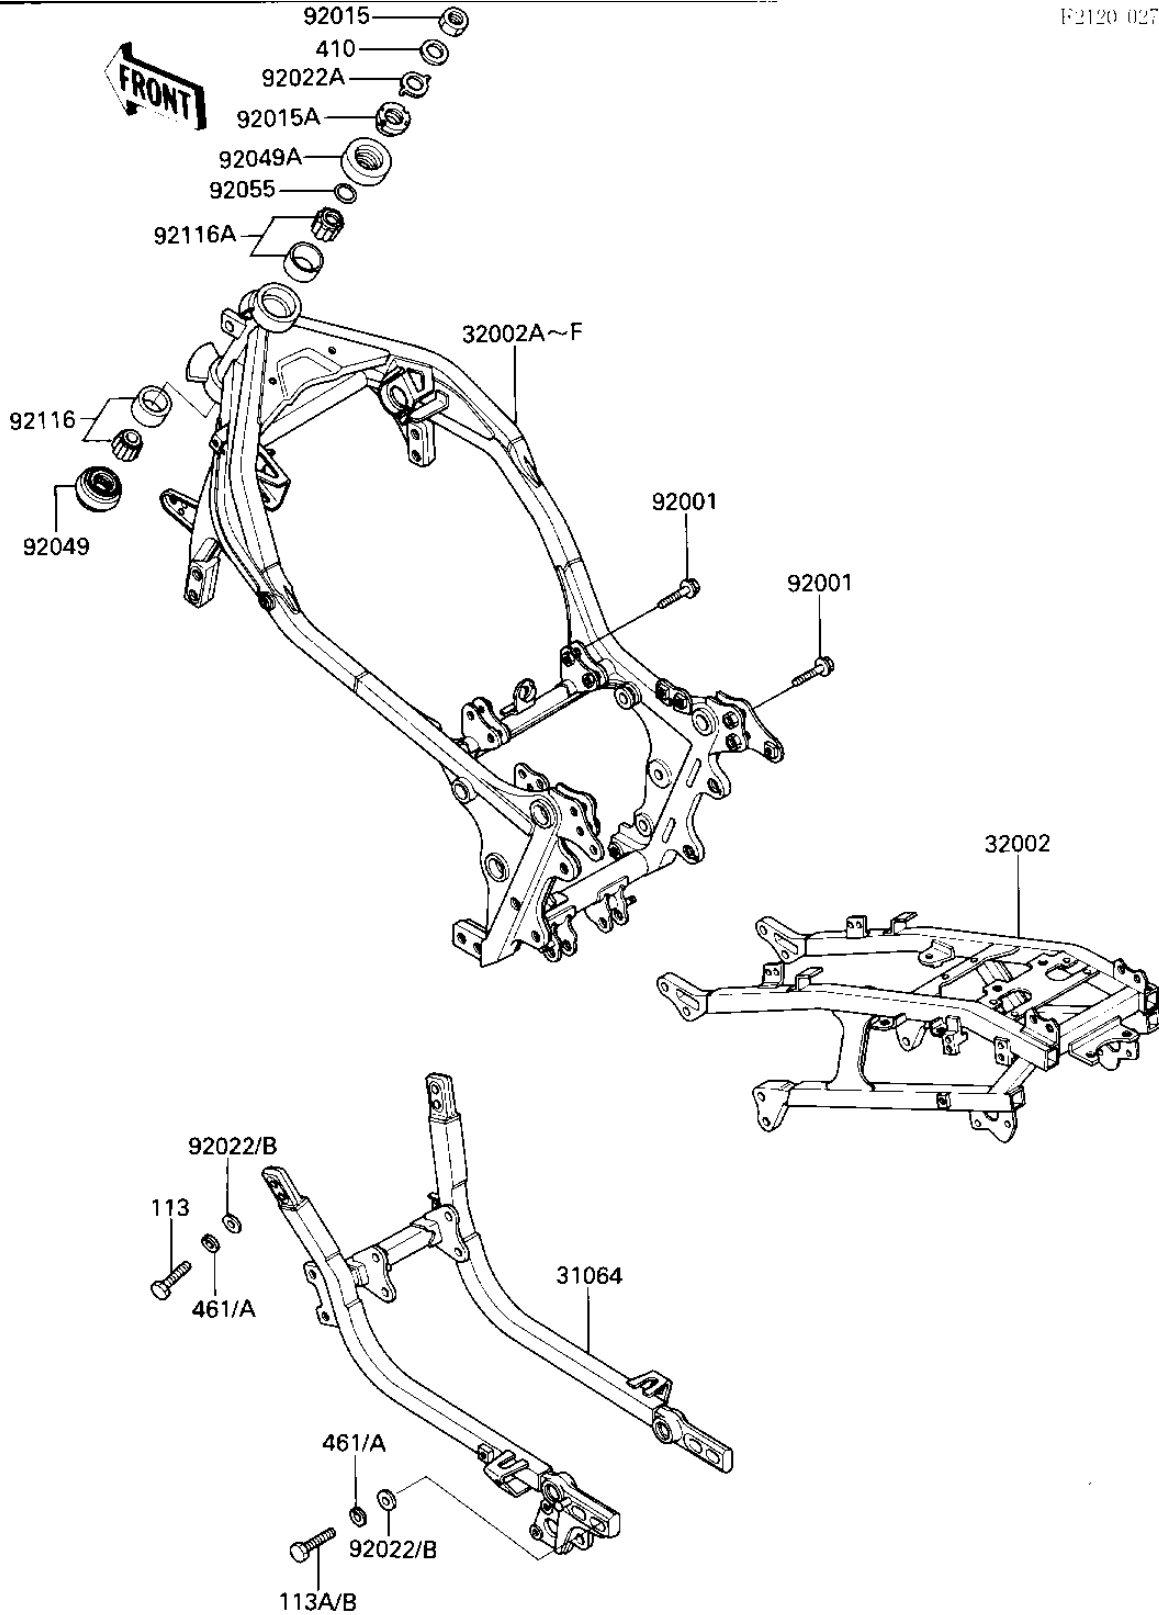

# 1986 Ninja® 1000R PARTS DIAGRAM

FRAME

F2120 0279

# 1986 Ninja® 1000R PARTS LIST

## FRAME

ITEM NAME	PART NUMBER	QUANTITY
PIPE-COMP,FRAME,LWR (Ref # 31064)	31064-1067	1
FRAME-COMP,RR (Ref # 32002)	32002-1808	1
FRAME-COMP,FR (Ref # 23002A)	32002-1932	1
FRAME-COMP,FR (Ref # 32002B)	32002-1934	1
FRAME-COMP,FR (Ref # 32002C)	32002-1932	1
FRAME-COMP,FR (Ref # 32002D)	32002-1934	1
BOLT,FLANGED,8X28,BLA (Ref # 92001)	92001-1508	8
NUT,18MM (Ref # 92015)	92015-1404	1
NUT (Ref # 92015A)	92015-1546	1
WASHER,10.5X18X2.5 (Ref # 92022)	92022-1453	8
WASHER,CLAW,18.5X30X2 (Ref # 92022A)	92022-1555	1
SEAL-OIL,XMHE36X52X4J (Ref # 92049)	92049-1162	1
SEAL-OIL,STEERING STE (Ref # 92049A)	92049-1214	1
RING-0.24.7MM (Ref # 92055)	92055-1160	1
BRG,ROLLER,HR320/28XJ (Ref # 92116)	92116-1009	1
BEARING-ROLLER (Ref # 92116A)	92116-1056	1
BOLT-SMALL-FINE (Ref # 113)	113P1030	4
BOLT-SMALL-FINE (Ref # 113A)	113P1035	4
W-PLAIN-S (Ref # 410)	410F1800	1
WASHER SPRING 10MM (Ref # 461)	461F1000	8