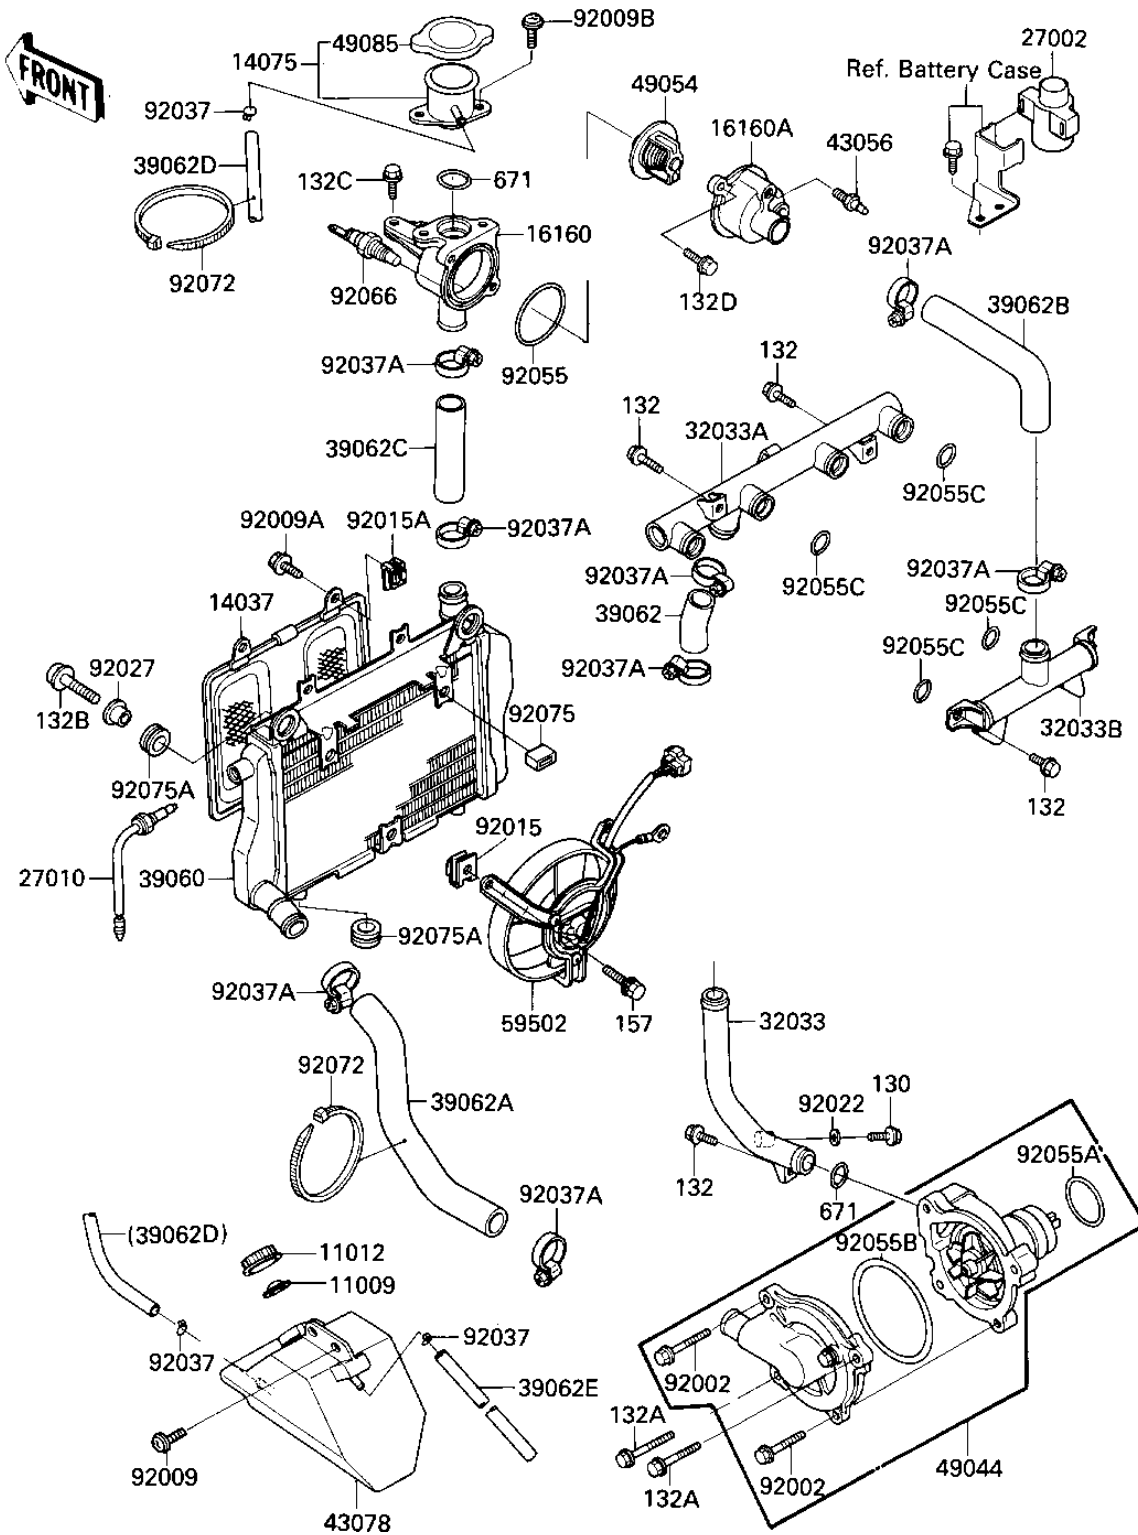

1986 Ninja® 1000R PARTS DIAGRAM

RADIATOR/FAN/WATER PUMP (E/NO. 003102-)

E3032-0052

1986 Ninja® 1000R PARTS LIST

RADIATOR/FAN/WATER PUMP (E/NO. 003102-)

ITEM NAME	PART NUMBER	QUANTITY
GASKET,RESERVE TANK (Ref # 11009)	11009-1145	1
CAP,RESERVE TANK (Ref # 11012)	11012-1084	1
SCREEN,RADIATOR (Ref # 14037)	14037-1070	1
CAP-ASSY,RADIATOR (Ref # 14075)	14075-1062	1
BODY (Ref # 16160)	16160-1100	1
BODY (Ref # 16160A)	16160-1111	1
RELAY-ASSY (Ref # 27002)	27002-1054	1
SWITCH,FAN (Ref # 27010)	27010-1180	1
PIPE-WATER (Ref # 32033)	39192-1028	1
PIPE (Ref # 32033A)	32033-1262	1
PIPE (Ref # 32033B)	32033-1846	1
RADIATOR (Ref # 39060)	39060-1063	1
HOSE-COOLING (Ref # 39062)	39062-1072	1
HOSE-COOLING (Ref # 39062A)	39062-1117	1
HOSE-COOLING (Ref # 39062B)	39062-1118	1
HOSE-COOLING (Ref # 39062C)	39062-1119	1
HOSE-COOLING,5.5X10.5 (Ref # 39062D)	39062-1121	1
HOSE-COOLING,5.5X10.5 (Ref # 39062E)	39062-1144	1
BREEDER (Ref # 43056)	43056-003	1
RESERVOIR (Ref # 43078)	43078-1063	1
PUMP-WATER (Ref # 49044)	49044-1058	1
THERMOSTAT (Ref # 49054)	49054-1051	1
CAP-ASSY-PRESSURE (Ref # 49085)	49085-1053	1
FAN-ASSY (Ref # 59502)	59502-1056	1
BOLT,6X22 (Ref # 92002)	92002-1392	2
SCREW (Ref # 92009)	92009-1258	2
SCREW,TAPPING,6MM (Ref # 92009A)	92009-1261	4
SCREW,6X14 (Ref # 92009B)	92009-1288	2
NUT (Ref # 92015)	92015-1487	3