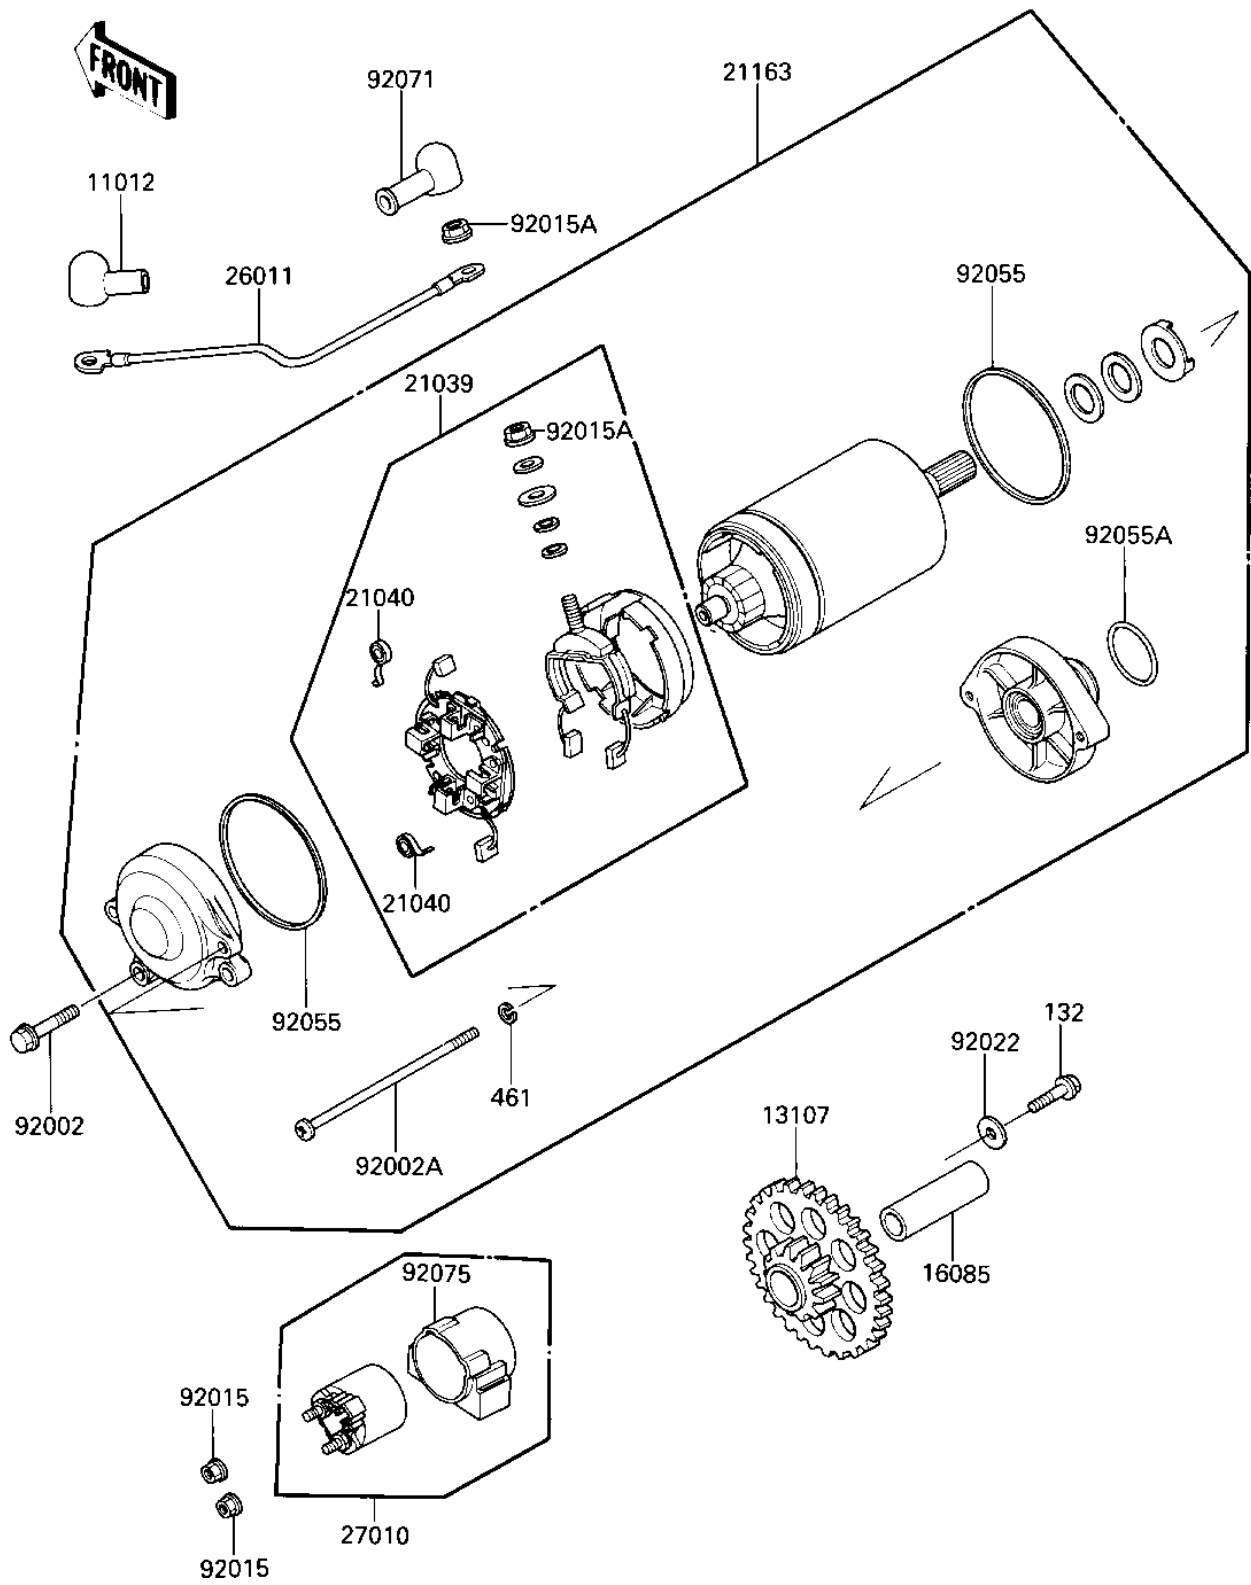

1986 Ninja® 1000R PARTS DIAGRAM

STARTER MOTOR

E1840-0074

1986 Ninja® 1000R PARTS LIST

STARTER MOTOR

ITEM NAME	PART NUMBER	QUANTITY
CAP,TERMINAL (Ref # 11012)	11012-1354	1
SHAFT,IDLE GEAR (Ref # 13107)	13107-1106	1
GEAR,IDLE (Ref # 16085)	16085-1104	1
BRUSH,CARBON (Ref # 21039)	21039-1053	1
SPRING-BRUSH (Ref # 21040)	21040-1003	4
STARTER-ELECTRIC (Ref # 21163)	21163-1078	1
WIRE-LEAD,MOTOR (Ref # 26011)	26011-1316	1
SWITCH,MAGNETIC (Ref # 27010)	27010-1235	1
BOLT,6X20 (Ref # 92002)	92001-1947	2
BOLT (Ref # 92002A)	92002-1560	2
NUT-6MM (Ref # 92015)	92015-1078	2
NUT,6MM (Ref # 92015A)	92015-1476	2
WASHER,6X19.5X2 (Ref # 92022)	92022-1517	1
"0" RING,STARTER MOTR (Ref # 92055)	92055-1086	2
RING-O (Ref # 92055A)	92055-1276	1
GROMMET,CORD (Ref # 92071)	21017-017	1
DAMPER MAG SWITCH SHK (Ref # 92075)	21064-002	1
BOLT-FLANGED-SMALL (Ref # 132)	132G0612	1
WASHER-SPRING,5MM,BLA (Ref # 461)	461K0500	2